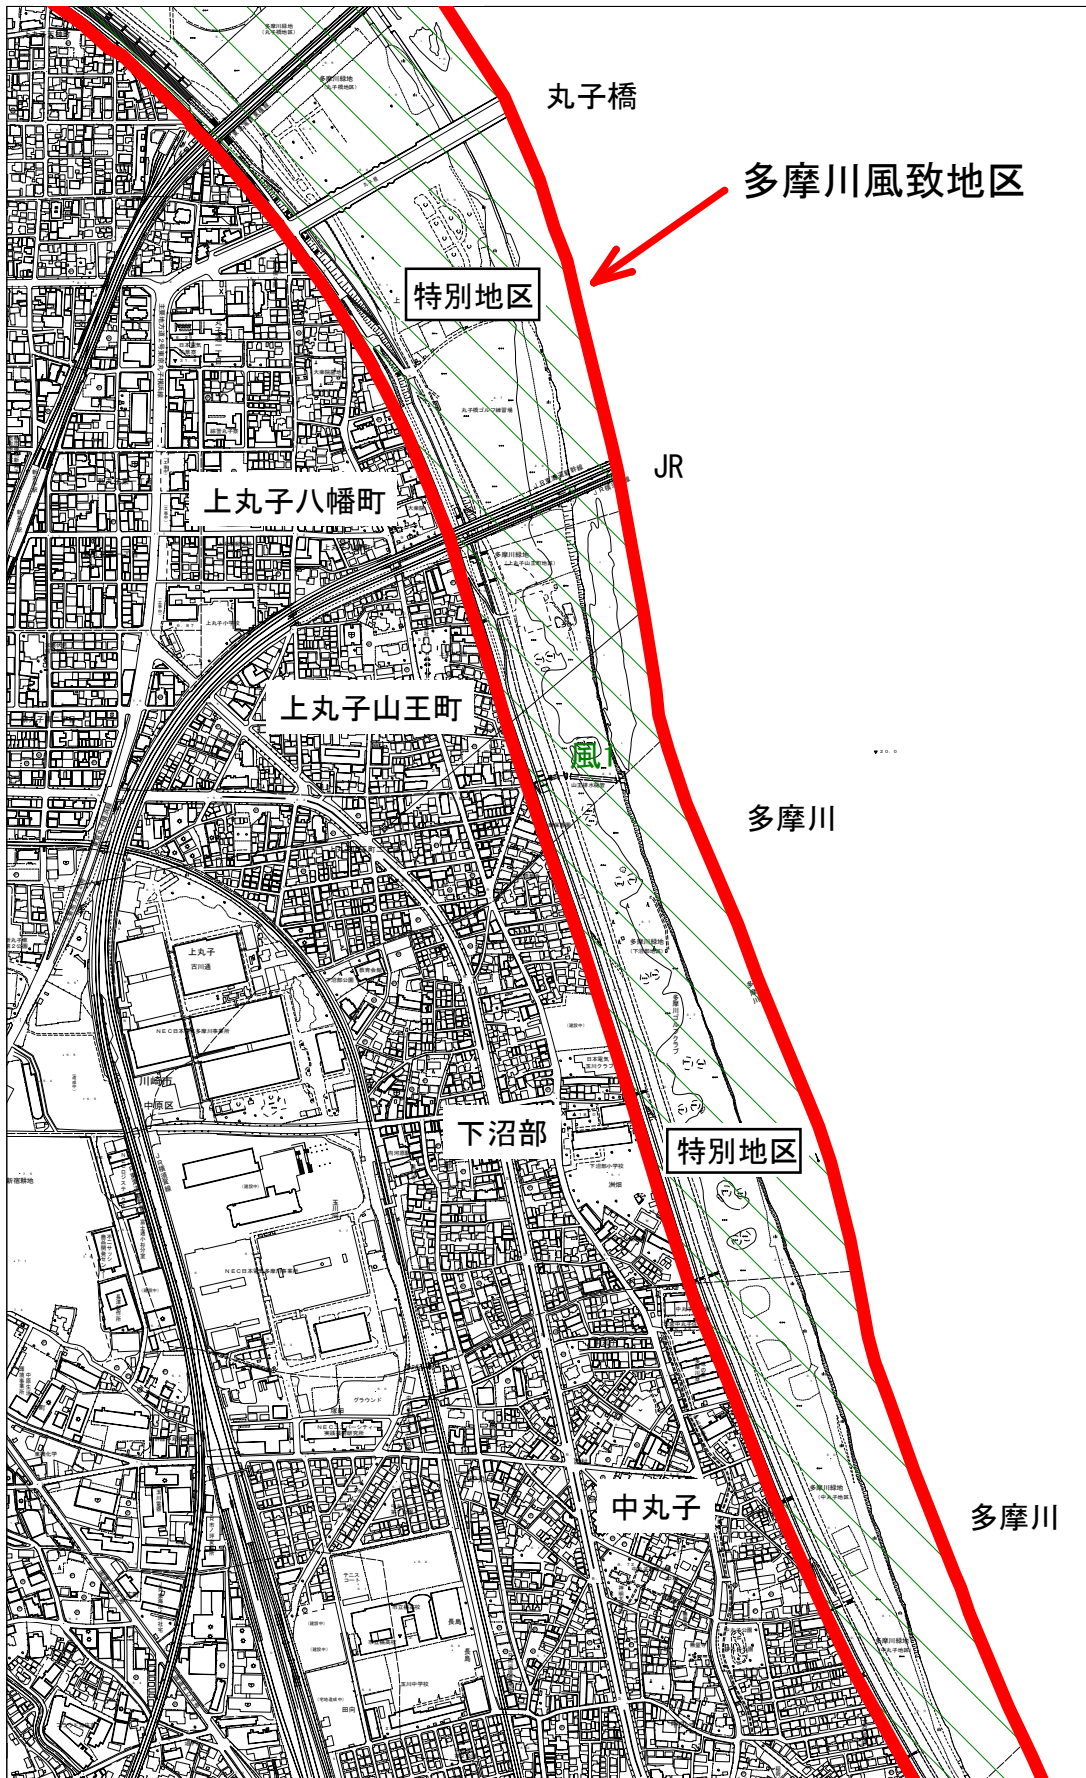

東急東横線

中丸子

丸子橋

多摩川風致地区

特別地区

JR

上丸子八幡町

上丸子山王町

風

多摩川

下沼部

特別地区

中丸子

多摩川