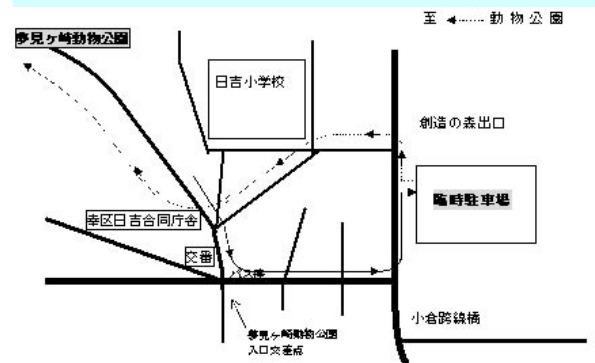

ひ に ち
ば し ょ
イ ベ ント

平成19年9月23日(日)

川崎市夢見ヶ崎動物公園

- ・ 動物園リレーガイド
- ・ 動物ふれあいコーナー
- ・ えさやり体験
- ・ 鹿の角(標本)重さ体験
- ・ 折り紙コーナー

動物園まつり開催日は、動物園の駐車場を使用することが出来ません。
新鶴見操車場跡地の臨時駐車場へおまわりください。

その他いろいろなイベントを企画中!

はじめまして「アース」です!

6月20日(水) 午前1時10分。当園のビリーとミドリの間にはアートマンヤマシマウマの雄の赤ちゃんが生まれました。

これを知っていればあなたも夢見レッサーマニアです。

レッサーパンダ

最初のレッサーパンダは1992年に中国の瀋陽（シンヨウ）市と川崎市の友好10周年を記念して瀋陽市より雄と雌のペアで来園しました。

それぞれの市の字をもらって雄は陽陽（ヨウヨウ）、雌は川川（センセン）と名づけられ4頭の子供をもうけました。1番目・2番目の子はそれぞれ、甲府遊亀動物園と横浜の野毛山動物園にもらわれていき、3番目、4番目に生まれた姉妹が、現在当園で飼育している、友友（ユウユウ）と明明（ミンミン）です。