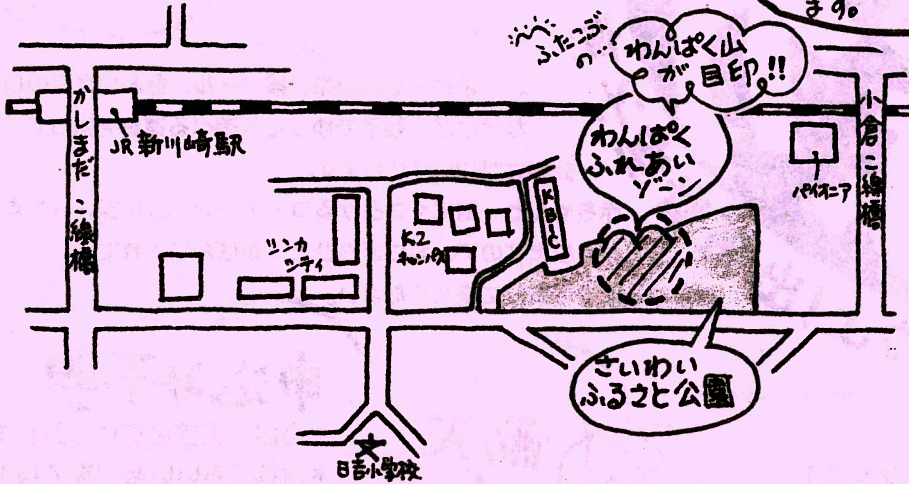

おでかけ“ぽかぽか”

～開催公園 カンタンガイド～

4/12 5/10 6/14 7/12 9/13 10/11
11/8 12/13 2012.1/10 2/14 3/13

新川崎・さいわいふるさと公園

土の広場で
土・ドロあそびができ
るヨ! わんぱく山の木立ちを
お散歩するのも気持ちいいヨ
夏にはバッチが目にぬ、秋に
はドングリがたくさん実り
ます。

*いずれも火曜日
10:00~13:00
*雨天中止です。