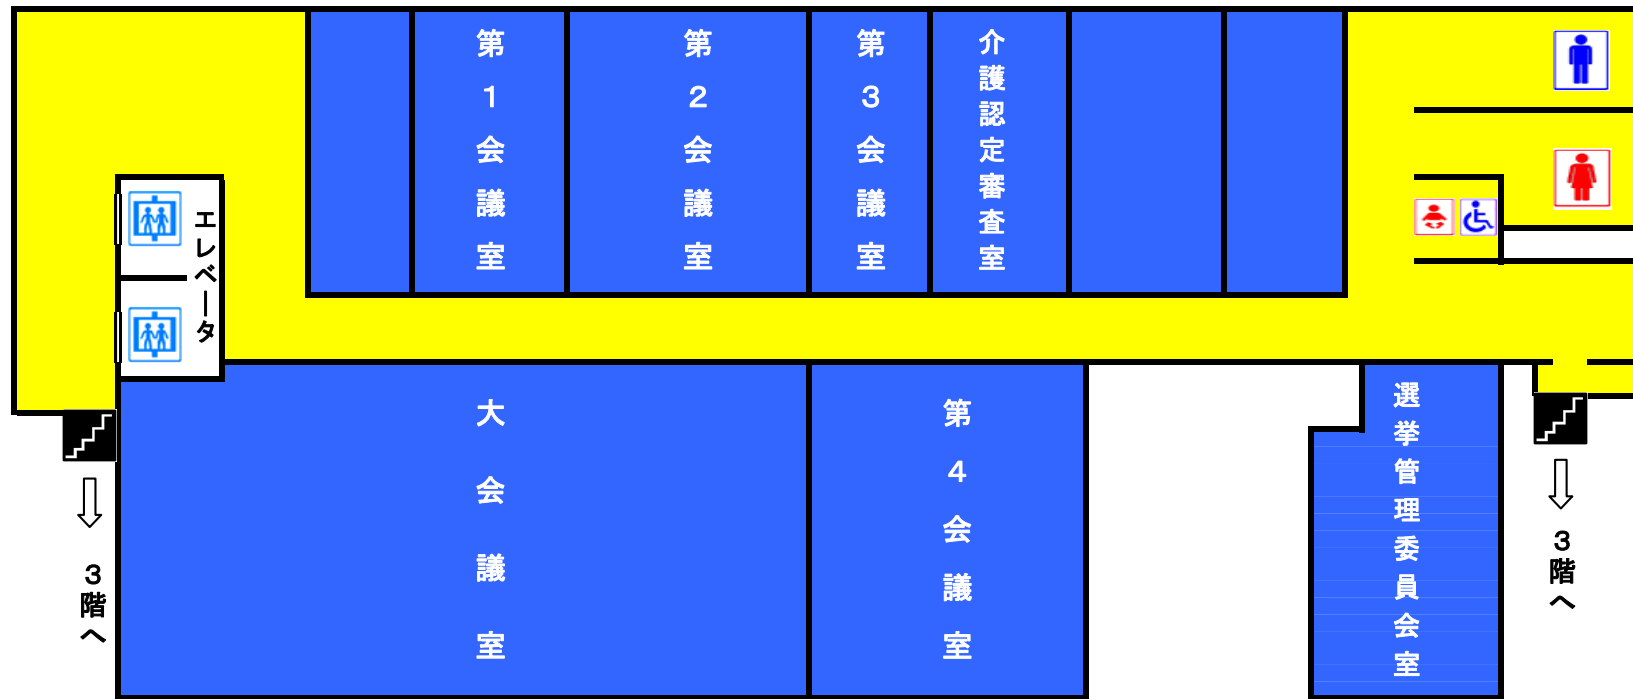

宮前区総合庁舎4階案内図

業務内容

大会議室

第1～4会議室

選挙管理委員会室

介護認定審査室