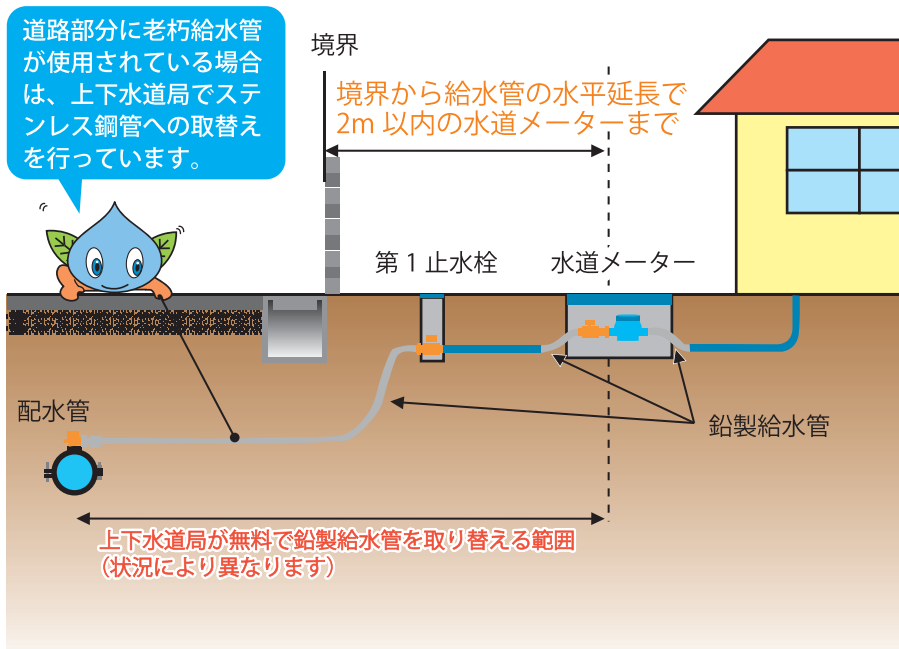

お引越しのご連絡はお済みですか？

上下水道お客さまセンター 電話 044-200-3548

年中無休 受付時間 8:30～20:00 FAX 044-200-0041

※インターネットでのお申し込みはネット窓口かわさき(電子申請サービス)をご利用ください。

お引越しの日が決まりましたらお早目にご連絡ください

上記受付時間以外でも緊急なご用件のお客さまは、修繕に関する電話番号 0120-014-734 へおかけください。

サービス推進課 ☎ 044-200-3123 ㊚ 044-200-3996

消費税率改定に伴う水道料金と下水道使用料改定等のお知らせ

消費税率改定に伴い、平成26年4月1日から水道料金と下水道使用料に含まれる消費税相当額及び地方消費税相当額の税率が8%に改定されます。

ただし、平成26年3月31日以前から継続して使用している場合、経過措置として平成26年4月1日以降の1回目の検針分に限り従前の5%が適用になります。

1か月当たり50円の水道料金の軽減を継続しています。

上下水道お客さまセンター ☎ 044-200-3548 ㊚ 044-200-0041

鉛製給水管に関する取組について

鉛製給水管の使用について

平成元年7月以前に建設された建物では、鉛製給水管が使用されていることがあります。鉛製給水管を使用している場合、通常の状態では問題はありませんが、長時間留守にした場合などは、念のためバケツ1杯程度を飲み水や調理以外に使用することで、より安心してご利用いただけます。

鉛製給水管の維持管理について

漏水防止や鉛製給水管の解消を目的として、右図の「上下水道局が無料で鉛製給水管を取り替える範囲」について、計画的に老朽給水管をステンレス鋼管に取り替える工事を実施しています。しかし、給水管はお客さまの財産であることから、早期の工事を希望される場合や上下水道局が取り替える範囲外の工事が必要になる場合などは、お客さまご自身の負担で取替工事を実施することになります。家屋の建替えなどを行う際は、鉛製給水管の取替えもご検討ください。なお、鉛製給水管については、ホームページでもご覧いただけます。

★戸建て住宅で鉛製給水管が使用されている場合

川崎市上下水道局 鉛

検索

水道管理課給水担当 ☎ 044-200-3150 ㊚ 044-200-3943

プレゼントクイズ

正解者の中から抽選で20名様にオリジナルグッズをプレゼント!

*当選は発送をもってかえさせていただきます。

上下水道局では水道水だけでなく原水(水道水になる前の水)も含めて水質検査を行っていますが全部で何項目の検査を行っているのでしょうか?

- ① 143項目 ② 144項目 ③ 145項目 ④ 146項目

はがきに1.クイズの答え 2.住所・氏名 3.よかった記事をご記入の上、下記あて先にお送りください。*お預かりした個人情報は、プレゼントに関する以外には使用しません。

あて先▶〒210-8577 川崎市上下水道局サービス推進課

プレゼントクイズ係 *郵便番号だけで届きます。

締切▶平成26年4月7日(月) 当日消印有効

前号の答えは「③窒素」でした。

お問い合わせなどの連絡先

上下水道お客さまセンター

◆料金お問合せ・お引越し、その他上下水道に関する一般的なお問い合わせ

☎ 044-200-3548

午前8時30分～午後8時(年中無休)

◆水道の漏水や下水道の詰まりなど修繕関連
☎ 0120-014-734 24時間受付(年中無休)
㊚ 044-200-0041

料金のお支払窓口

お住まいの区が川崎区・幸区・中原区のお客さま

南部営業センター

〒210-8577 川崎区宮本町1番地 市役所第2庁舎1階

お住まいの区が高津区・宮前区・多摩区・麻生区のお客さま

北部営業センター

〒213-0013 高津区末長1丁目44番24号 (東急田園都市線梶が谷駅徒歩5分)

ネット窓口かわさき 24時間受付中!

インターネットでの引越し受付

パソコン ▶ 上下水道局ホームページ → 暮らしの中の上下水道

携帯電話 ▶

携帯電話用QRコード

※システム保守等のため、一時的にご利用いただけない場合があります。

川崎市の市政に関するお問い合わせやご意見・ご相談は「サンキューコールかわさき」がお答えします。

サンキューコールかわさき
サンキューサンキュー
電話 044-200-3939
午前8時～午後9時(年中無休)

電話の他に、FAX、電子メール、手紙もお受けします。
FAX 044-200-3900 URL http://www.contact.city.kawasaki.jp
〒210-8577 川崎市川崎区宮本町1番地「サンキューコールかわさき」

この紙は再生紙を使用しています。