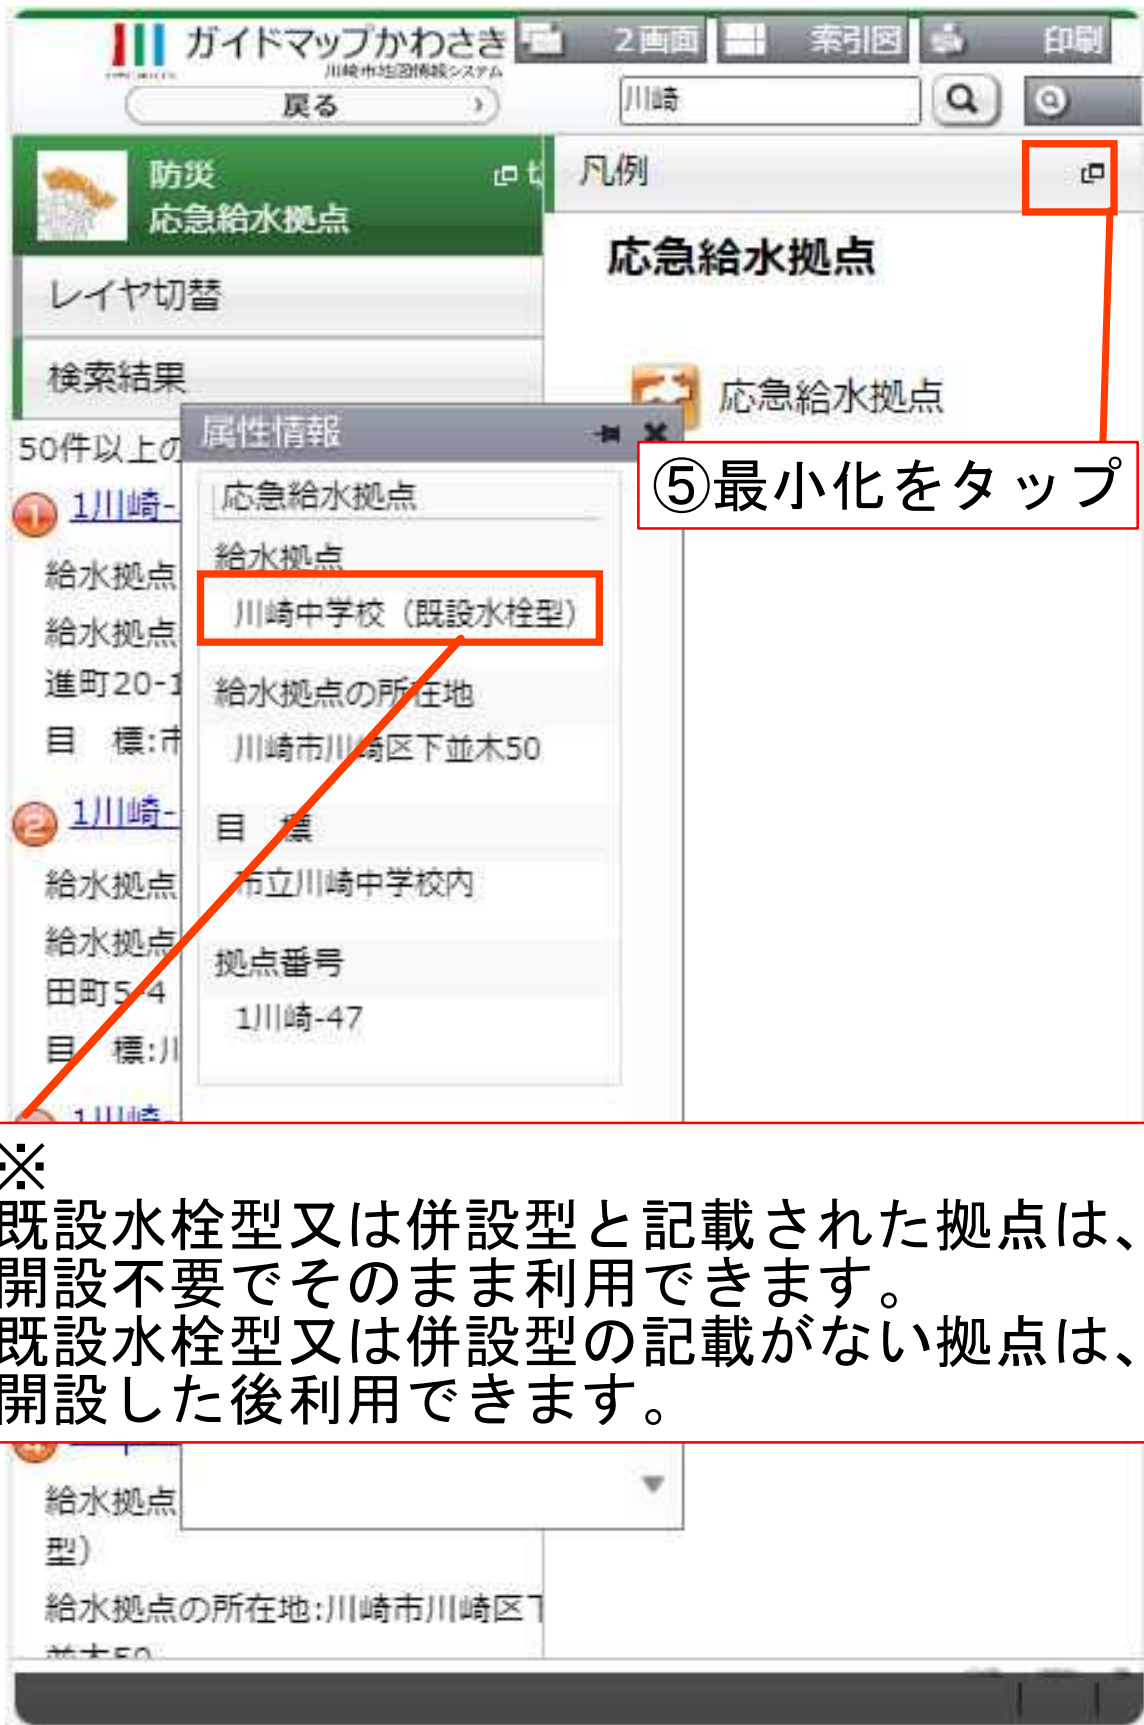

# 応急給水拠点検索マニュアル

区名 [一覧表](#)が  
ご覧いただけます。

[川崎区](#) [幸区](#) [中原区](#) [高津区](#) [宮前区](#) [多摩区](#)  
[麻生区](#)

## ▶ 応急給水拠点の場所を検索

地図上で拠点の場所を検索できるシステムです。

応急給水拠点を検索 →

① ボタンをタップ

 [応急給水拠点検索マニュアル \(PC版\)](#)

(PDF形式, 455.17KB) [別ウィンドウで開く](#)

 [応急給水拠点検索マニュアル \(スマホ\)](#)

⑥赤枠内でスクロールし、  
選択した番号が給水拠点の位置です。

The screenshot shows a web interface for emergency water supply points. At the top, there is a green header with the text "防災 応急給水拠点" and a "レイヤ切替" (Layer Switch) button. Below this is a search results section with a list of points. A red box highlights a map area showing the location of a selected point. A blue box highlights a legend area with a button that, when clicked, expands the map view. A text box explains that clicking this button expands the map view.