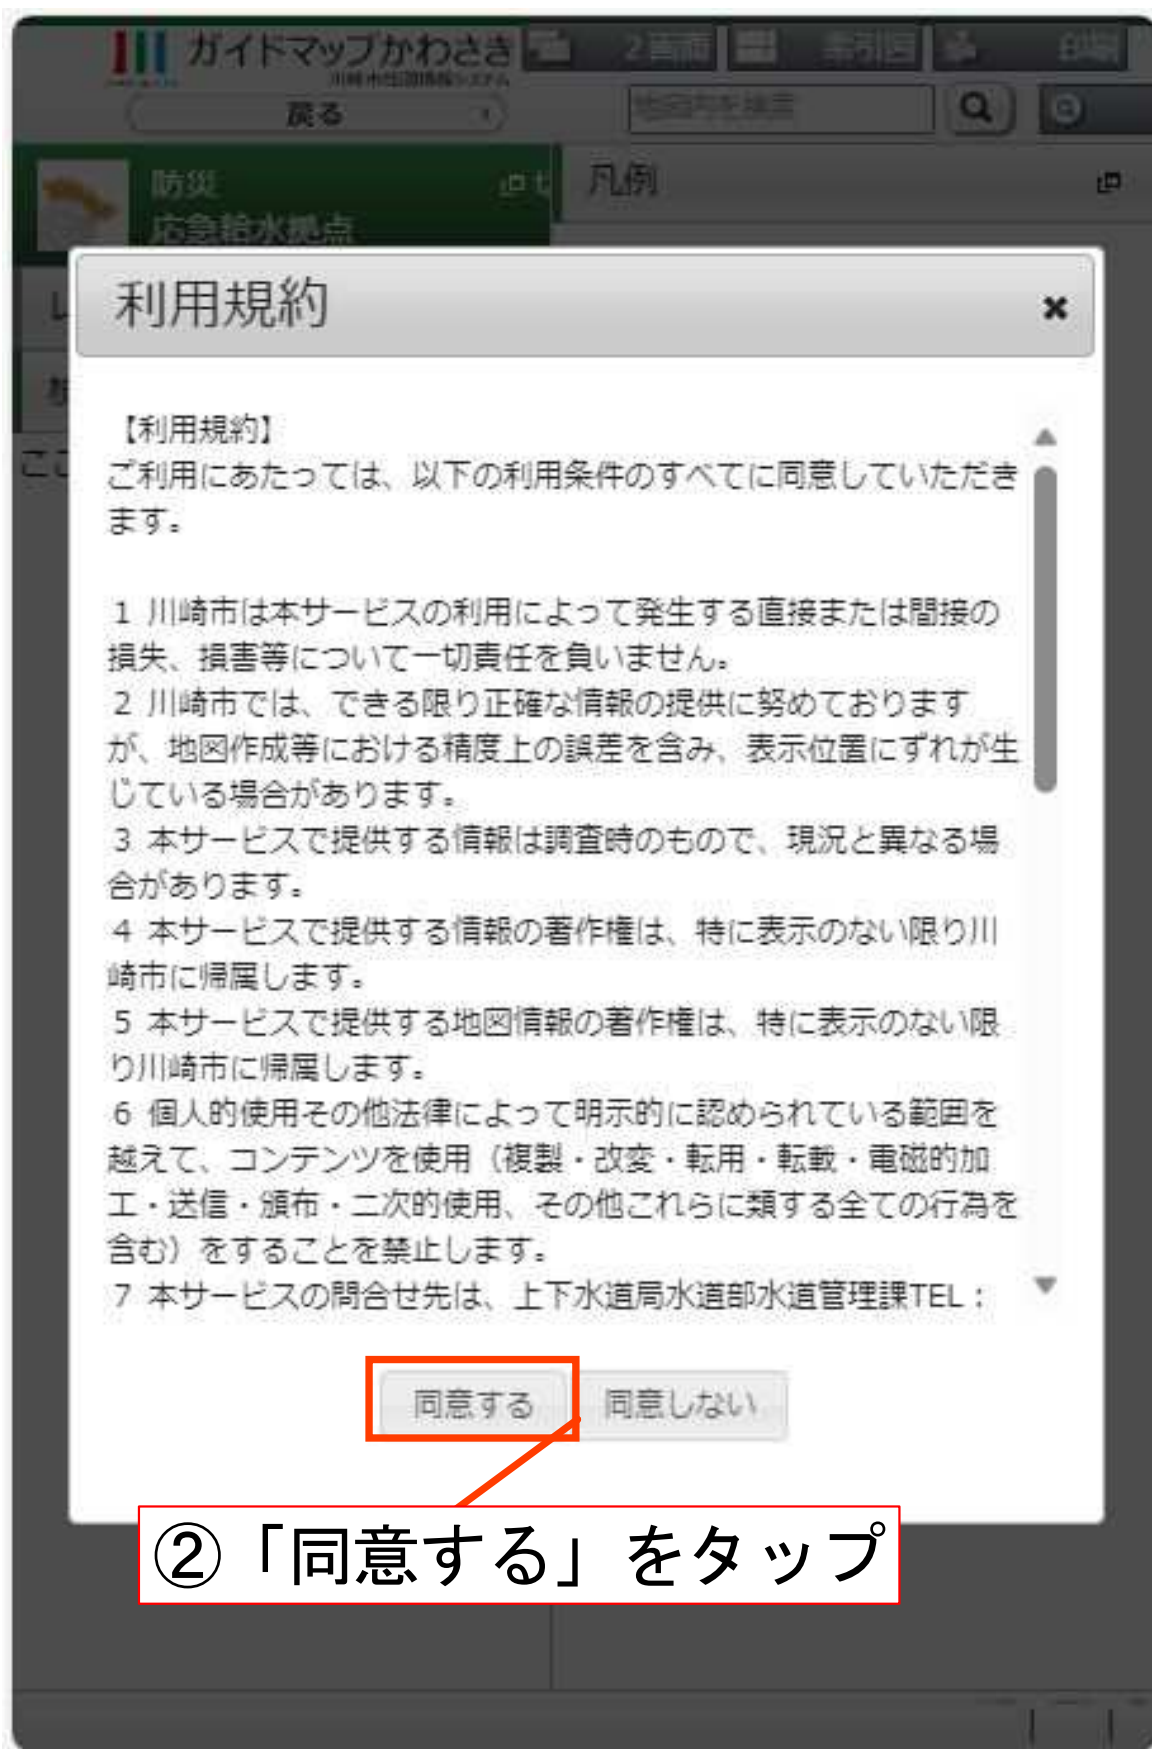

## ▶ 応急給水拠点の場所を検索

地図上で拠点の場所を検索できるシステムです。

応急給水拠点を検索 →

① ボタンをタップ

 [応急給水拠点検索マニュアル \(PC版\)](#)

(PDF形式, 455.17KB) [別ウィンドウで開く](#)

 [応急給水拠点検索マニュアル \(スマホ\)](#)

⑥赤枠内でスクロールし、  
選択した番号が給水拠点の位置です。

The screenshot shows a web interface for emergency water supply points. At the top, there is a green header with the text "防災 応急給水拠点" and a "レイヤ切替" (Layer Switch) button. Below this is a search results section with a list of points. A red box highlights a map area showing the location of a selected point. A blue box highlights a legend area with a button that, when clicked, expands the map view. A text box explains that clicking this button expands the map view.