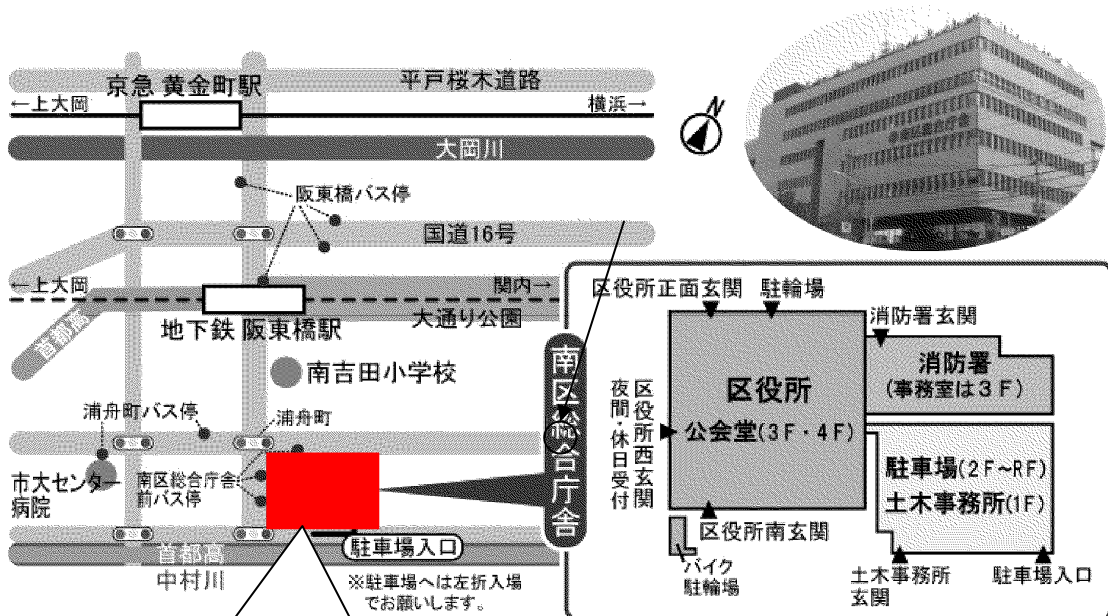

横浜会場案内図

(横浜市南公会堂)

平成30年1月11日(木)開催

横浜市南公会堂
〒232-0024 南区浦舟町2-33
Tel 045-341-1261

交通機関
市営地下鉄「阪東橋」駅より徒歩約8分
京浜急行「黄金町」駅より徒歩約14分
バス「南区総合庁舎前」より徒歩すぐ
バス「浦舟町」より徒歩約2分
バス「阪東橋」より徒歩約8分

※受付は3階になります。

※会場併設の駐車場はございませんので、公共の交通機関を御利用ください。