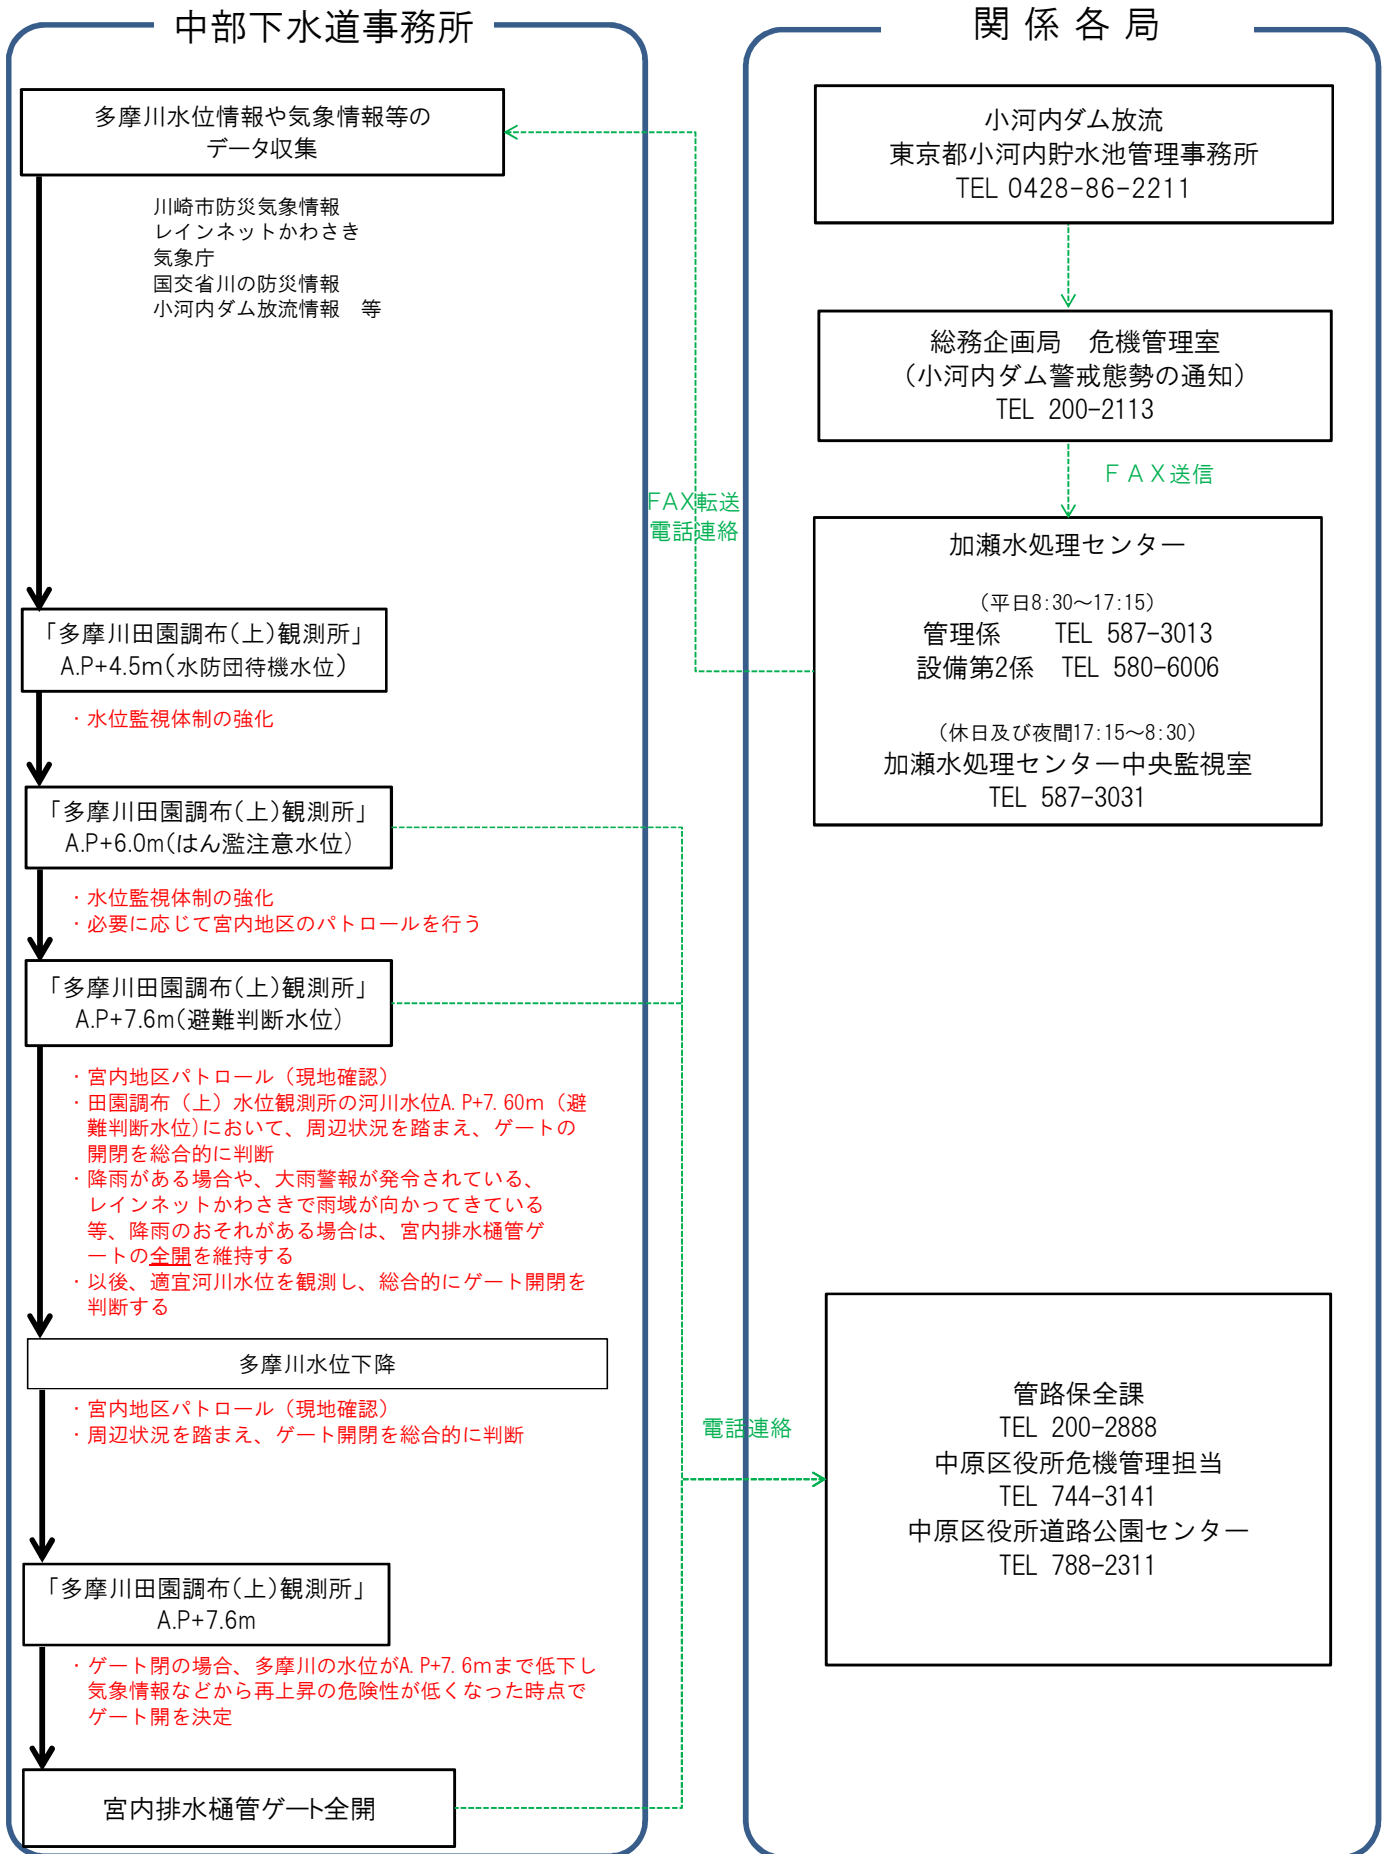

# 宮内排水樋管ゲート操作手順

※ 河川管理者からゲート操作の指示があった場合は、その指示により操作を行う。