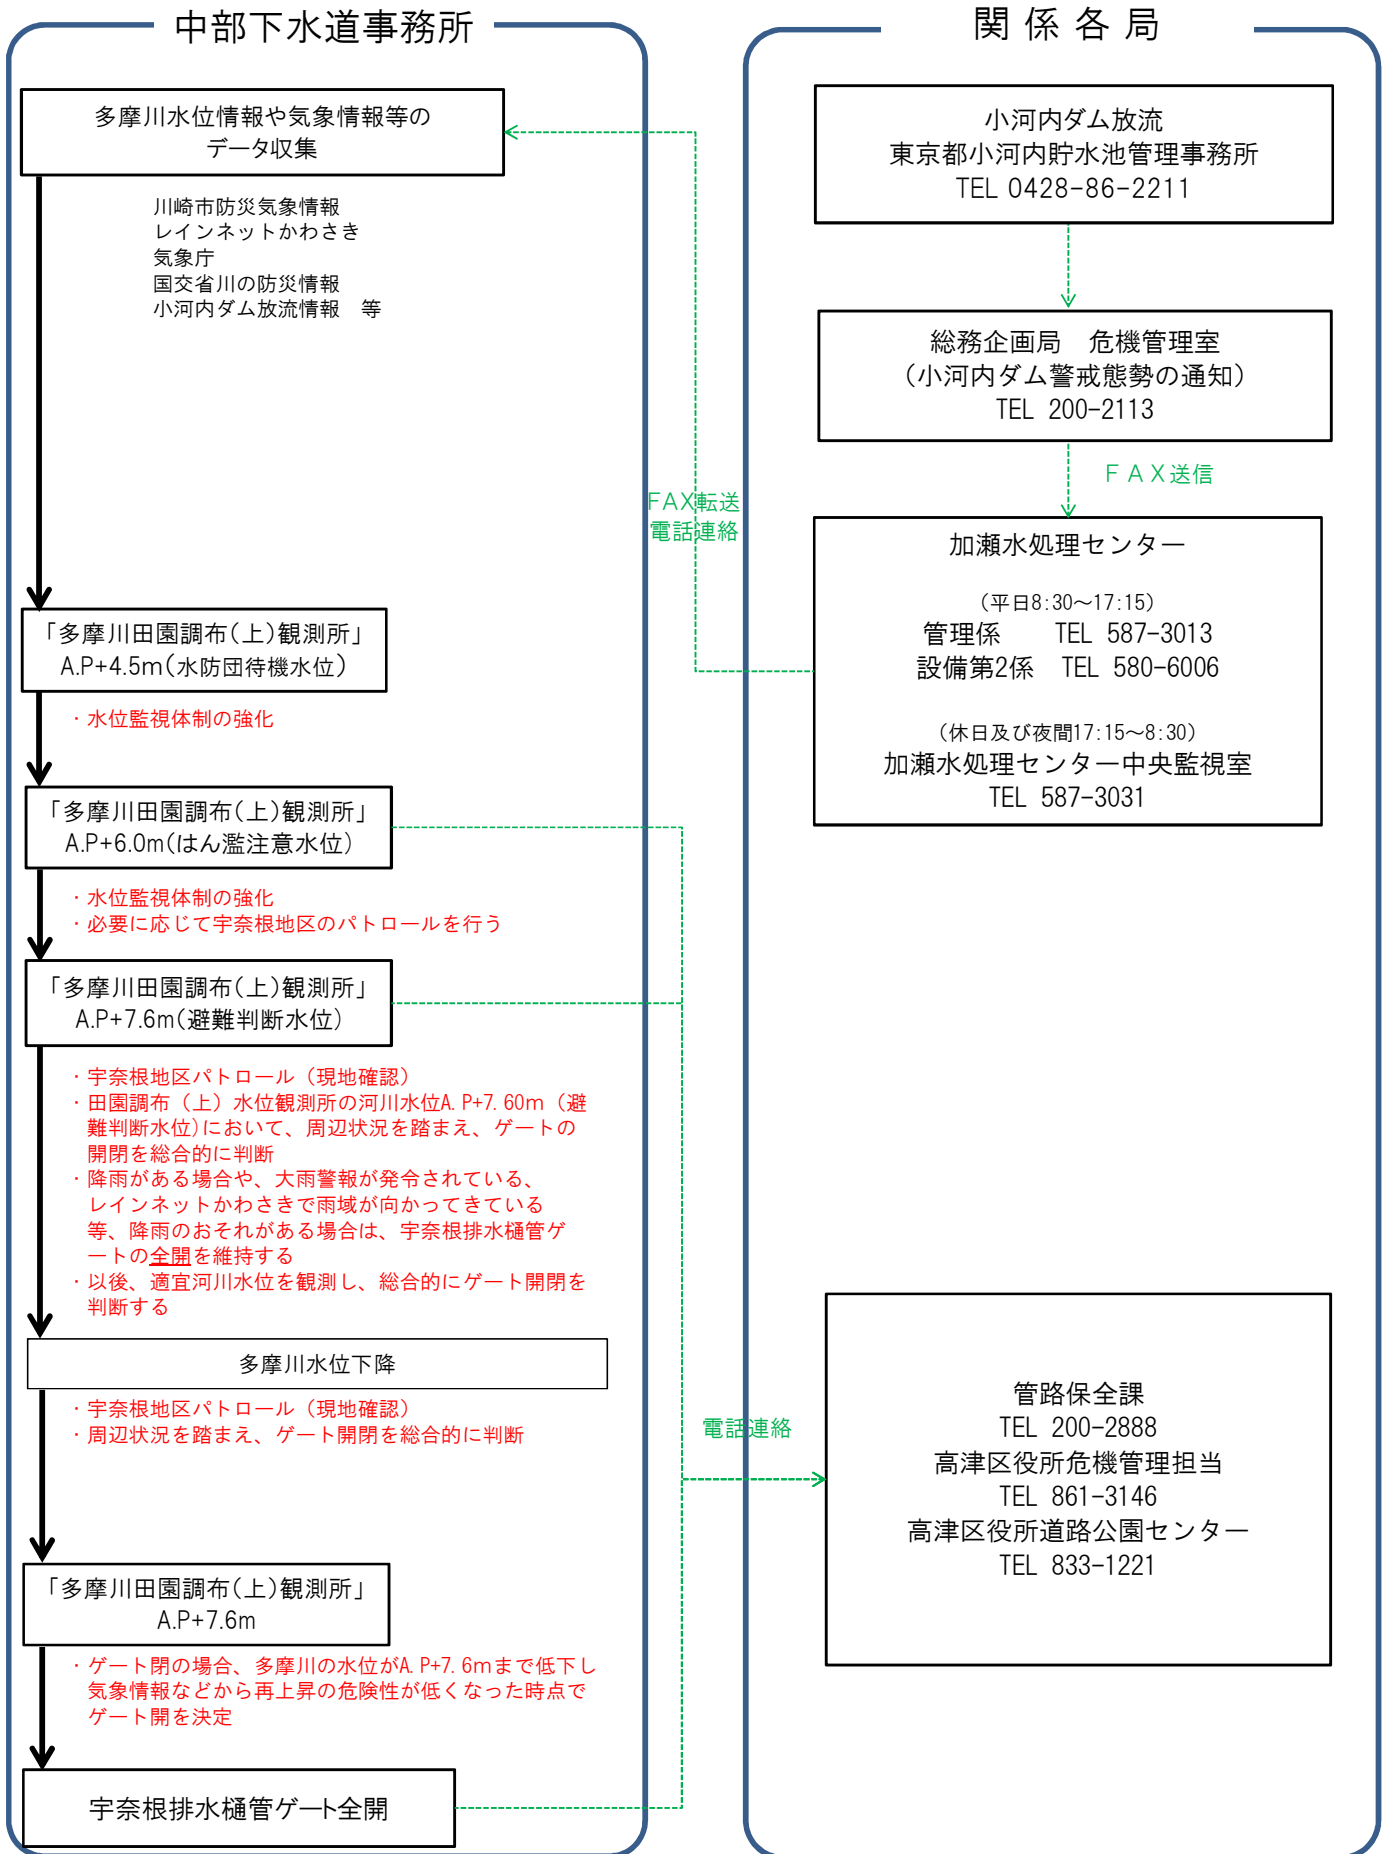

宇奈根排水樋管ゲート操作手順

※ 河川管理者からゲート操作の指示があった場合は、その指示により操作を行う。