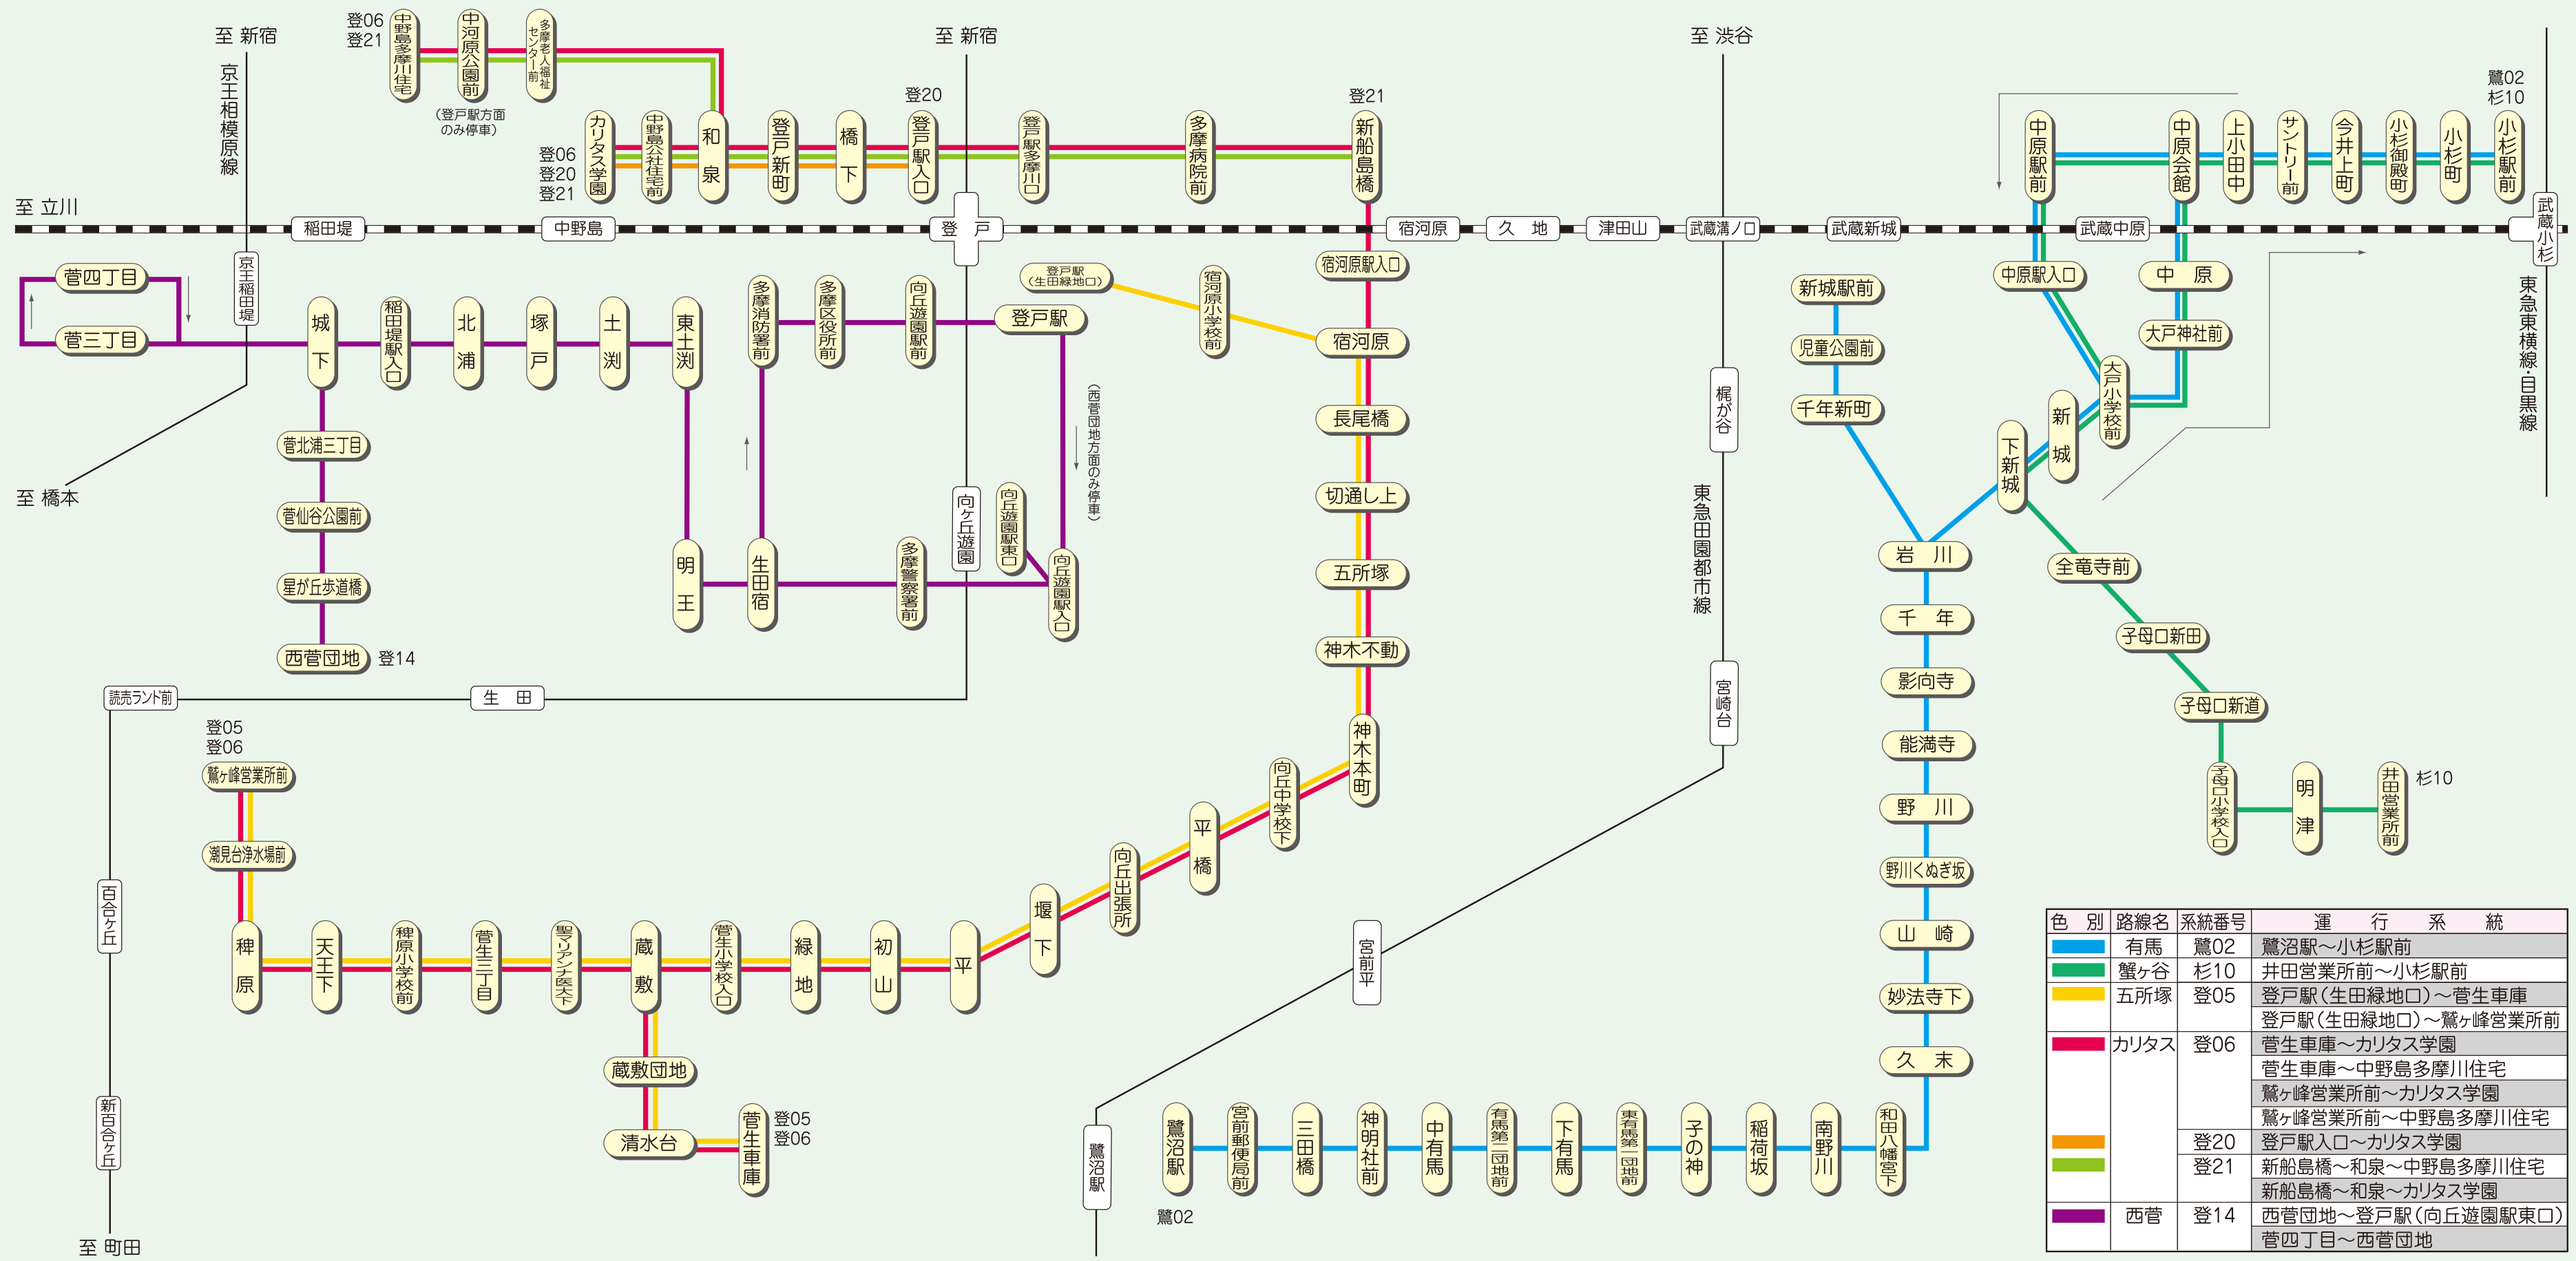

市バス 営生営業所バス路線図

問い合わせ先:976-4091

2011.4

色別	路線名	系統番号	運行系統
■	有馬	鷺沼2	鷺沼駅～小杉駅前
■	蟹ヶ谷	杉10	井田営業所前～小杉駅前
■	五所塚	登05	登戸駅(生田緑地口)～菅生車庫 登戸駅(生田緑地口)～鷺ヶ峰営業所前
■	カリタス	登06	菅生車庫～カリタス学園 菅生車庫～中野島多摩川住宅 鷺ヶ峰営業所前～カリタス学園 鷺ヶ峰営業所前～中野島多摩川住宅
■		登20	登戸駅入口～カリタス学園
■		登21	新船島橋～和泉～中野島多摩川住宅 新船島橋～和泉～カリタス学園
■	西菅	登14	西菅団地～登戸駅(向丘遊園駅東口) 菅四丁目～西菅団地