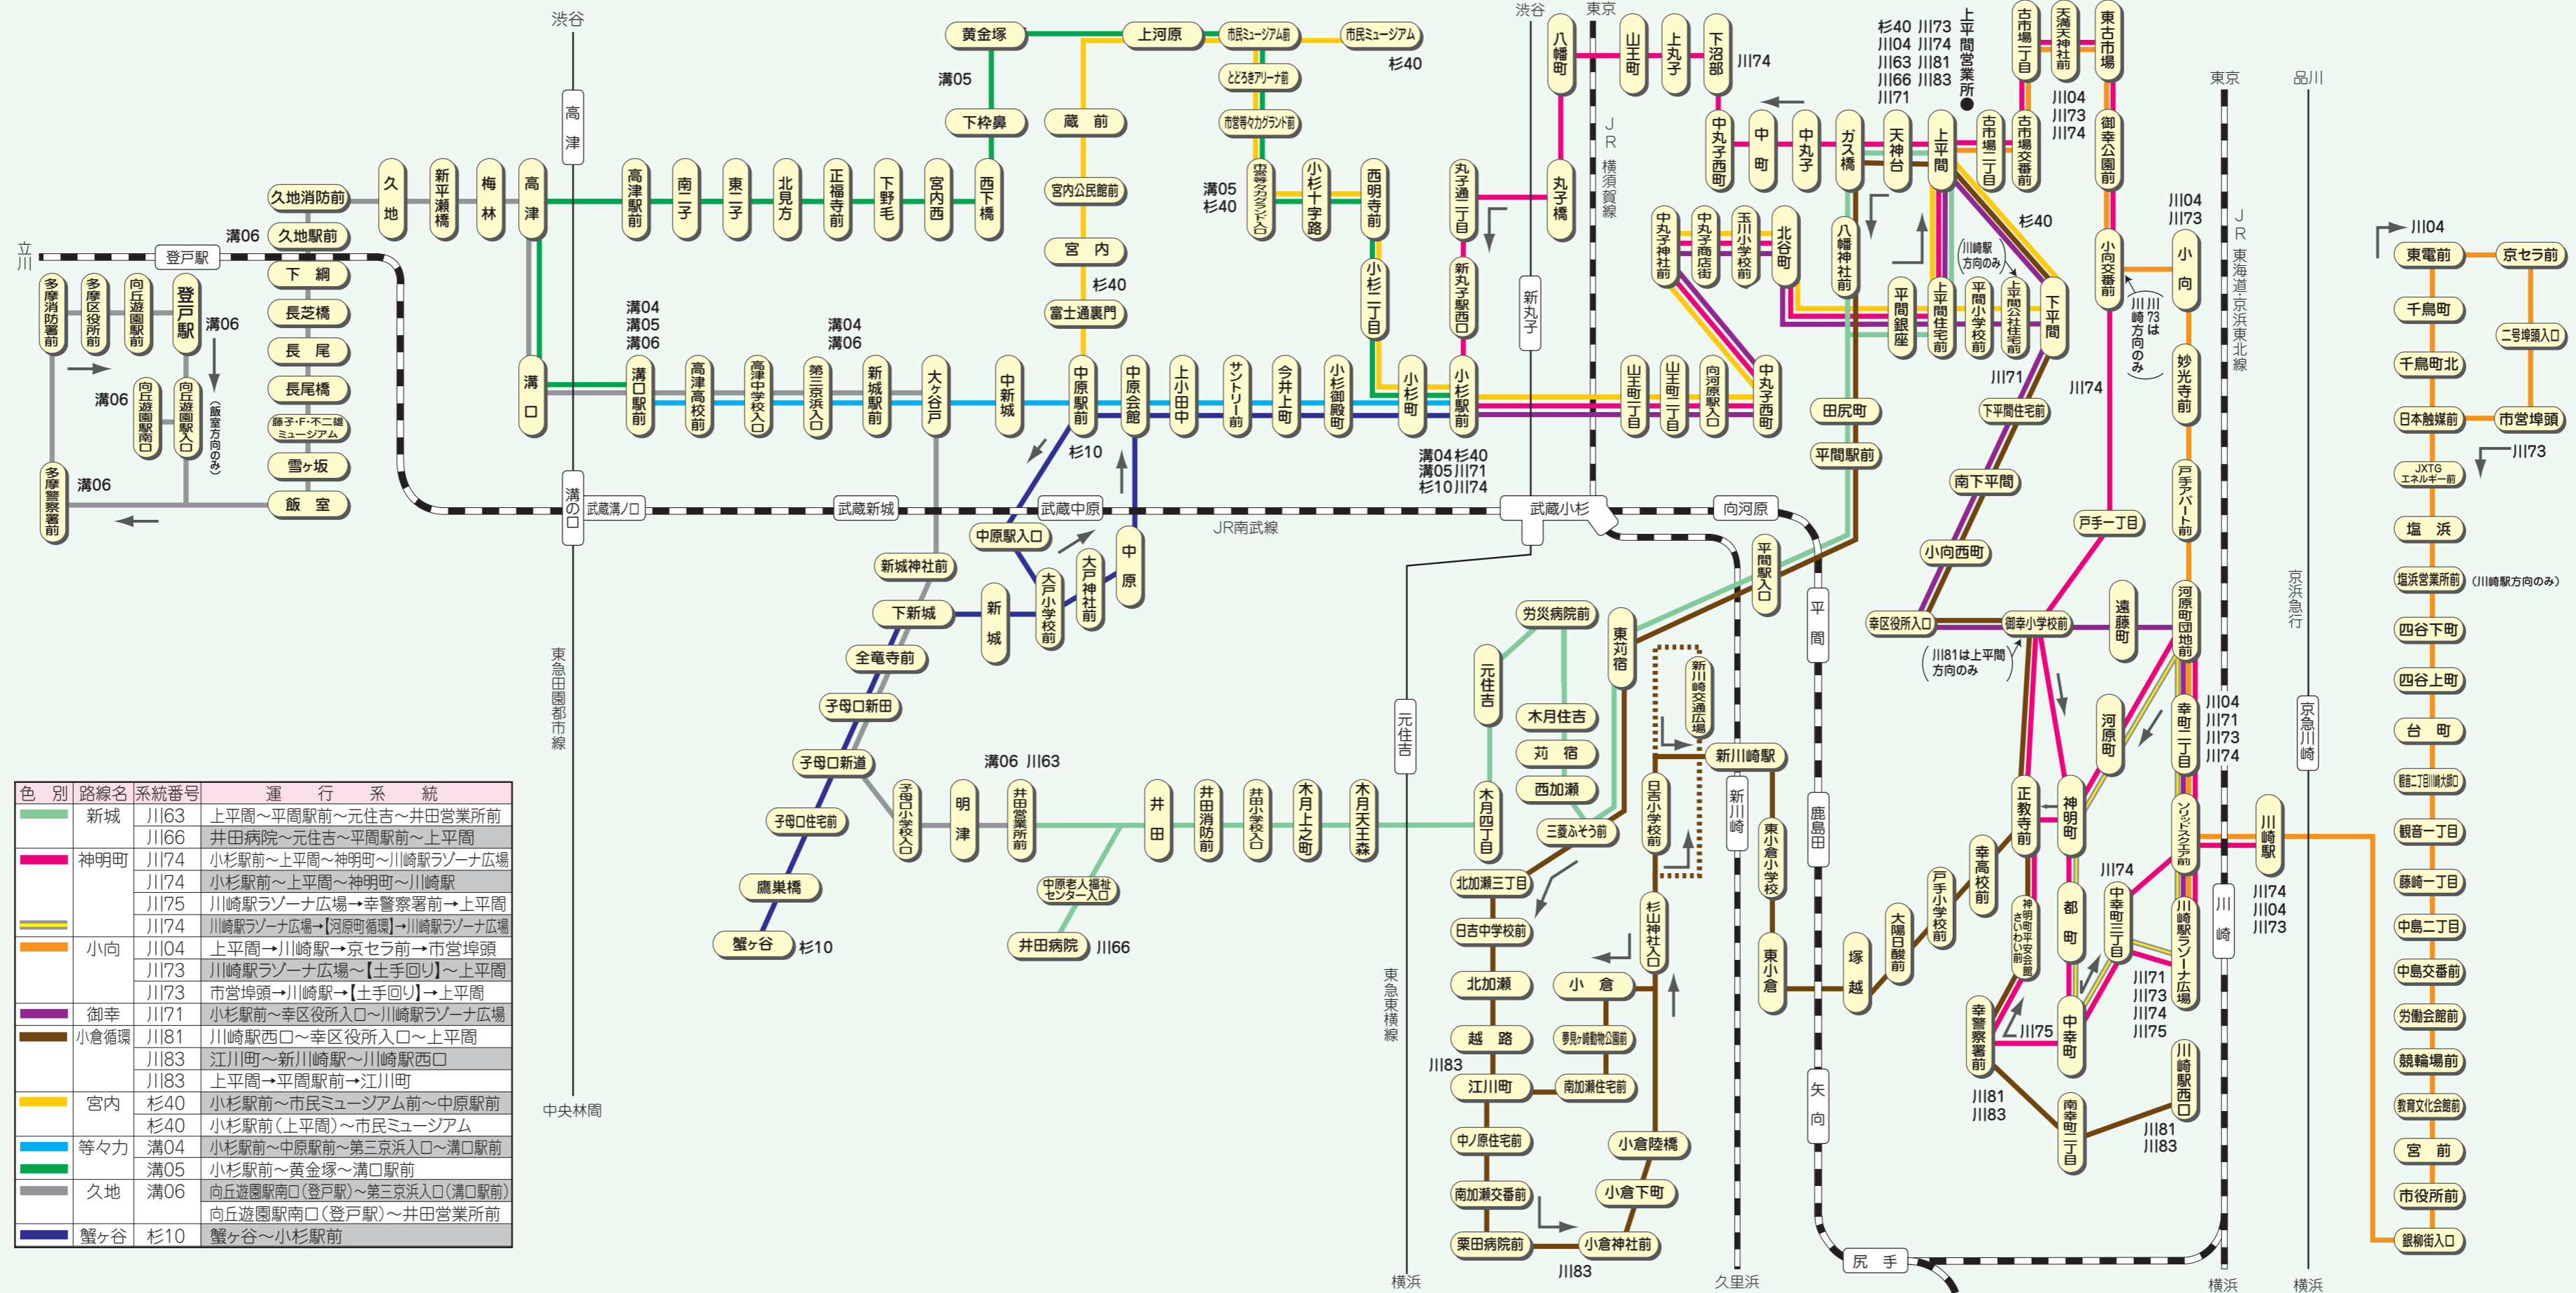

市バス 上平間営業所バス路線図

問い合わせ先:044-522-6492

2018.4

色別	路線名	系統番号	運行系統
■	新城	川163	上平間～平間駅前～元住吉～井田営業所前
■	新城	川166	井田病院～元住吉～平間駅前～上平間
■	神明町	川174	小杉駅前～上平間～神明町～川崎駅ラゾーナ広場
■	神明町	川174	小杉駅前～上平間～神明町～川崎駅
■	神明町	川175	川崎駅ラゾーナ広場→幸警察署前→上平間
■	神明町	川174	川崎駅ラゾーナ広場→河原町循環→川崎駅ラゾーナ広場
■	小向	川104	上平間～川崎駅→京セラ前→市営埠頭
■	小向	川173	川崎駅ラゾーナ広場～【土手回り】～上平間
■	小向	川173	市営埠頭→川崎駅→【土手回り】～上平間
■	御幸	川171	小杉駅前～幸区役所入口～川崎駅ラゾーナ広場
■	小倉循環	川181	川崎駅西口～幸区役所入口～上平間
■	小倉循環	川183	江川町～新川崎駅～川崎駅西口
■	小倉循環	川183	上平間～平間駅前→江川町
■	宮内	杉40	小杉駅前～市民ミュージアム前～中原駅前
■	宮内	杉40	小杉駅前(上平間)～市民ミュージアム
■	等々力	溝04	小杉駅前～中原駅前～第三京浜入口～溝口駅前
■	等々力	溝05	小杉駅前～黄金塚～溝口駅前
■	久地	溝06	向丘遊園駅前(登戸駅)～第三京浜入口(溝口駅前) 向丘遊園駅南口(登戸駅)～井田営業所前
■	蟹ヶ谷	杉10	蟹ヶ谷～小杉駅前