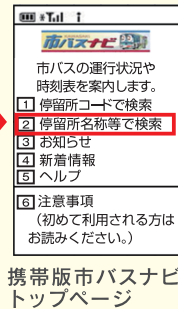

年末年始運行ダイヤ・窓口営業時間のお知らせ

年末年始の運行ダイヤ及び乗車券窓口の営業日・営業時間は次のとおりです。

	運行ダイヤ	乗車券発売窓口	
		乗車券発売所 (川崎・溝口)	市バス各営業所
12/28(土)	土曜ダイヤ	9:00~17:00	7:00~19:00
12/29(日)	休日ダイヤ	休業	7:00~19:00
12/30(月)	休日ダイヤ	休業	7:00~19:00
12/31(火)	休日ダイヤ	休業	7:00~19:00
1/1(水)	休日ダイヤ	休業	7:00~19:00
1/2(木)	休日ダイヤ	休業	7:00~19:00
1/3(金)	休日ダイヤ	休業	7:00~19:00
1/4(土)	土曜ダイヤ	9:00~17:00	7:00~19:00
1/5(日)	休日ダイヤ	10:00~17:00	7:00~19:00

※次の2路線は運休期間が異なります。

●川崎病院線(川崎駅~川崎病院)

運休期間:12/28(土)~1/5(日)

●藤子・F・不二雄ミュージアム線
(登戸駅~ミュージアム~生田緑地)

運休期間:12/30(月)~1/3(金)

ご確認ください

【お問い合わせ先】

乗車券発売について

..... 管理課 TEL044-200-3235

運行ダイヤについて

..... 運輸課 TEL044-200-3232

いつバスが来るのかな?そんな時は、携帯電話で「市バスナビ」を検索!

乗りたいバスがいつ来るのか知りたい!

そんな時は、市バスナビの携帯版サイトをご利用ください。
「**停留所名称等で検索**」なら、乗車する停留所名を入力(ひらがな2文字でOK!)し、画面に従って検索するだけで、**乗りたいバスの到着予測時刻**が簡単に分かります。

※検索結果をお気に入りに登録することで、復路検索を含め瞬時に呼び出すことができます。

市バスナビURL <http://www.kcbn.jp>

お問い合わせ先 運輸課 TEL044-200-3231

市バスナビの二次元コード。
こちらからもアクセス
できます。

PC版サイトなら、
スマートフォンやパ
ソコンからもご利用
いただけます!

冬休みは、小児運賃が半額になります!

川崎市バスでは、冬休み期間に合わせて小児運賃半額のサービスを実施しております。

- 期間は、平成25年12月25日(水)から平成26年1月7日(火)まで
- 乗車する時は、「小学生です」と乗務員に声をかけてください。
- 表示パネルに運賃が表示されてから、乗車料金をお支払いください。

※ご注意
ください。

定期券をお持ちの方は「定期券です」と声をかけてください。
誤ってSFから小児運賃を引去ってしまうことを予防するため、ご協力をお願いします。

【お問い合わせ先】 管理課 TEL044-200-3235