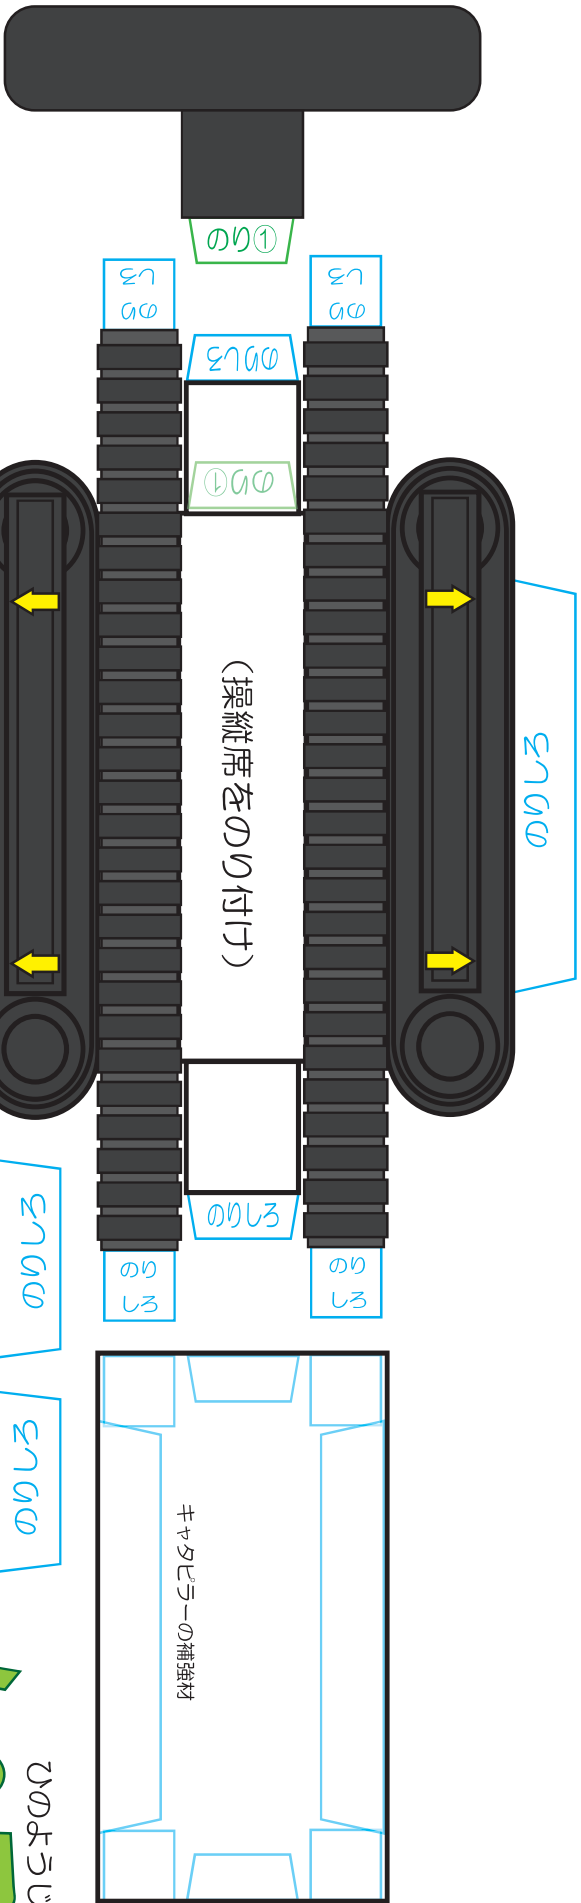

双腕作業機

アスタコ

アスタコ-1

ジョイント
(丸めてつなぐよ)

右腕 (みぎうで)

左腕 (ひだりうで)

中原消防署
〒211-0004
川崎市中原区新丸子東3丁目1175番地1
電話 044 (411) 0119
FAX 044 (411) 0238

アスタコ (ASTACO)

Advanced System with Twin Arm for Complex Operation

排土版 (はいどばん)

のりしろ

（操縦席をのり付け）

キャタピラーの補強材

火の用心

ひのようじん

火遊び

のりしろ

操縦席 (そうじゅうせき)

両腕をつないだ
ジョイントを
つんでまるめて
ウラにつけるよ