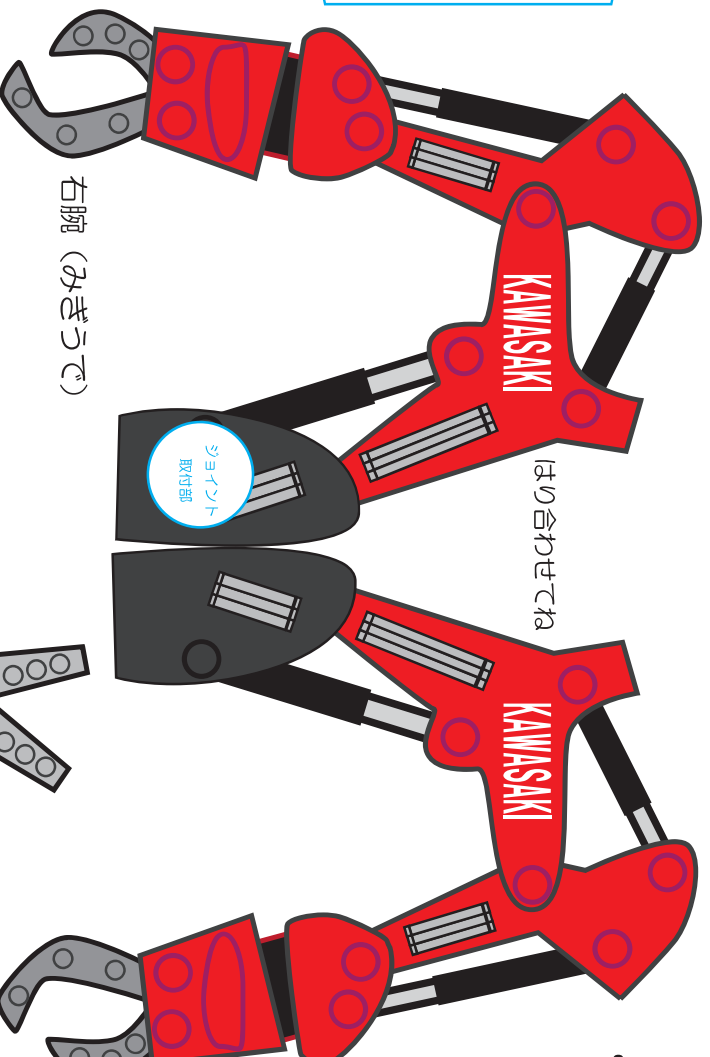

双腕作業機

アスタコ

アスタコ-1

ジョイント
(丸めてつなぐよ)

右腕 (みぎうで)

左腕 (ひだりうで)

中原消防署
〒211-0004
川崎市中原区新丸子東3丁目1175番地1
電話 044 (411) 0119
FAX 044 (411) 0238

アスタコ (ASTACO)

Advanced System with Twin Arm for Complex Operation

排土版 (はいどばん)

のりしろ

（操縦席をのり付け）

キャタピラーの補強材

火の用心

ひのようじん

火遊び

のりしろ

操縦席 (そうじゅうせき)

両腕をつないだ
ジョイントを
つんでまるめて
ウラにつけるよ