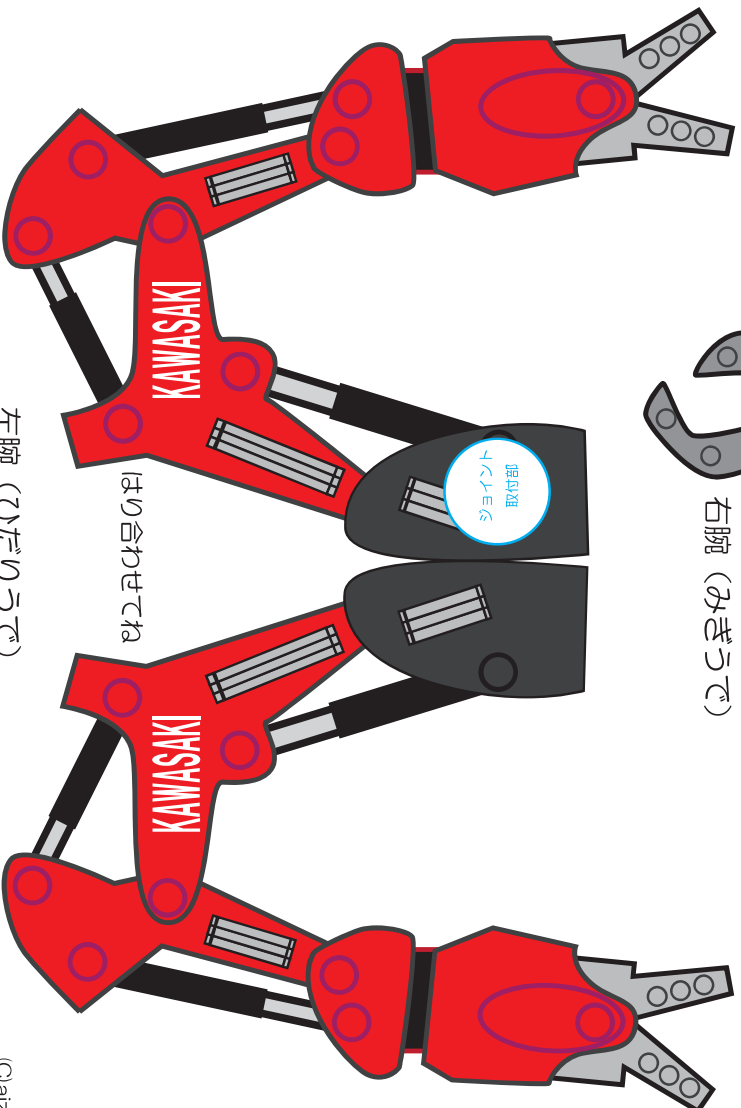

双腕作業機

アスタコ

アスタコ-1

ジョイント
(丸めてつなぐよ)

右腕 (みぎうで)

左腕 (ひだりうで)

中原消防署
〒211-0004
川崎市中原区新丸子東3丁目1175番地1
電話 044 (411) 0119
FAX 044 (411) 0238

アスタコ (ASTACO)

Advanced System with Twin Arm for Complex Operation

排土版 (はいどばん)

のりしろ

（操縦席をのり付け）

キャタピラーの補強材

火の用心

ひのようじん

火遊び

のりしろ

操縦席 (そうじゅうせき)

両腕をつないだ
ジョイントを
つんでまるめて
ウラにつけるよ