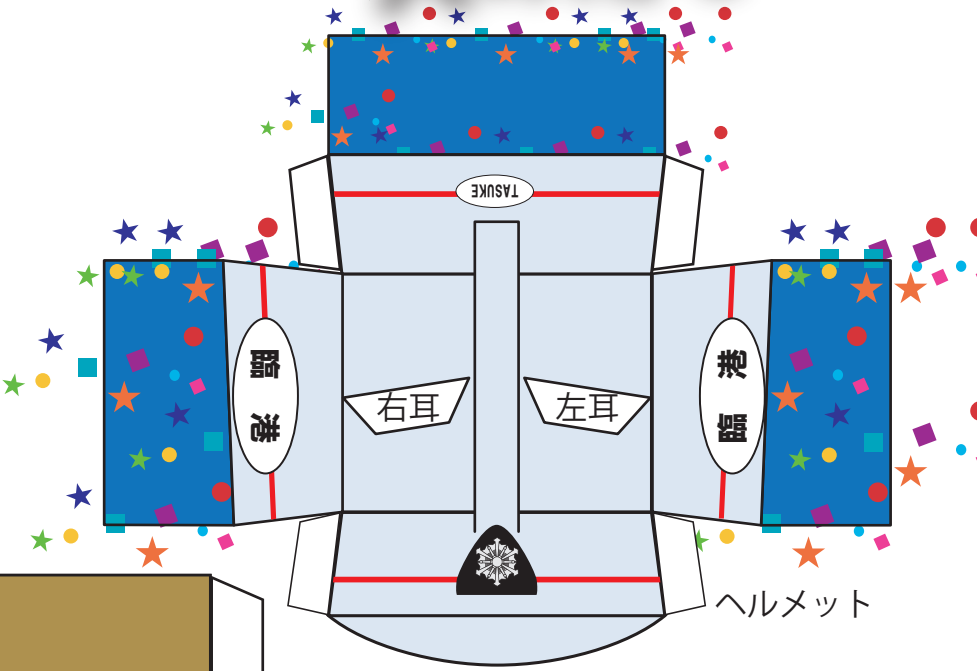

川崎市消防局イメージキャラクター

太助 (TASUKE)

キューブ

消防隊バージョン

臨港消防署

川崎区池上新町3-1-5

TEL : 299-0119

火の用心

かお

ヘルメット

右耳

左耳

山折り
のりづけ

からだ

右手

左手