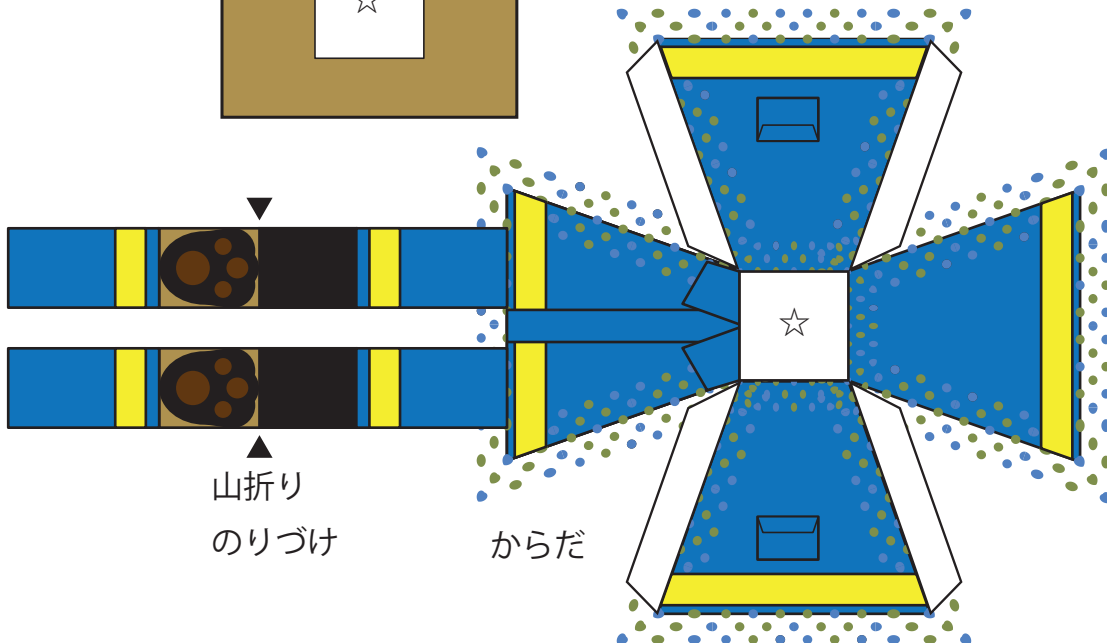

川崎市消防局イメージキャラクター

太助 (TASUKE)

キューブ

消防隊バージョン

臨港消防署

川崎区池上新町3-1-5

TEL : 299-0119

火の用心

かお

ヘルメット

右耳

左耳

山折り
のりづけ

からだ

右手

左手