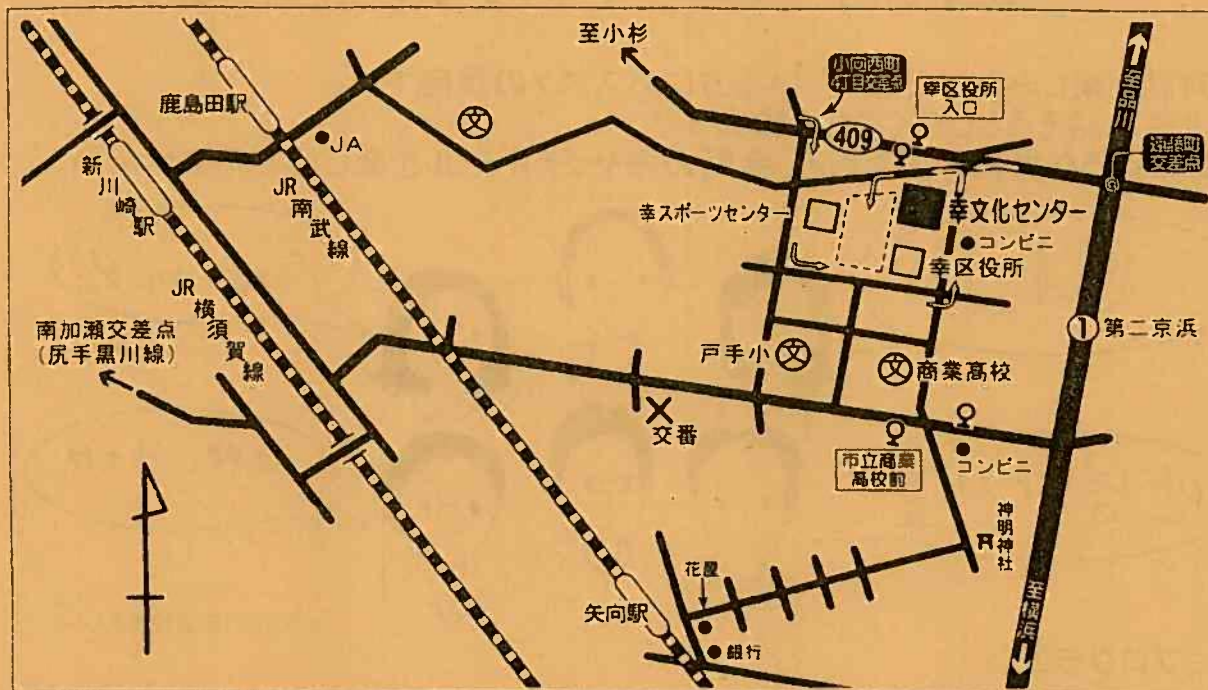

幸文化センター（幸市民館・幸図書館）

- 所在地 〒212-0023 川崎市幸区戸手本町1丁目11番地2
- 電話・FAX 幸市民館 044-541-3910/FAX 555-8224
  幸図書館 044-541-3915/FAX 541-4747

☆ 電車・バスをご利用の場合

路線名	下車駅	乗車バス停	会社名	系統	行き先	乗場	下車バス停	徒歩
JR南武線 東急東横線	武蔵小杉駅	小杉駅前	市営バス	川71	川崎駅西口北	4	幸区役所入口	2分
JR東海道線 JR京浜東北線	川崎駅	川崎駅西口	市営バス	川71	小杉駅又は上平間	85	市立商業高校前	5分
				川83	江川町	53		
				川63	井田営業所	54		
				川66	井田病院			
				川64	新城駅	55		
				川63	蟹ヶ谷			
JR横須賀線	新川崎駅	新川崎駅	市営バス	川83	川崎駅西口	54		
			臨港バス	川60				
京浜急行	京急川崎駅	川崎駅西口 又は 川崎駅西口北	西口・西口北どちらでも利用できます 上記をご参考ください					

※1 武蔵小杉からバスをご利用になるときは、上記川71系統のバスと同じ乗り場から発車する川74系統・川崎駅行きのバスが幸区役所入口を通過しませんので、かならず幸区役所入口を経由するかをご確認の上、ご乗車ください。

※2 市バスの時刻表は、川崎市ホームページ(<http://www.ctiy.kawasaki.jp>)で検索することができます。

☆ 徒歩の場合 JR南武線 矢向駅または鹿島田駅 下車 徒歩約20分

☆ 文化センターからのおねがい

環境保護と公害防止のため、電車やバスを利用くださるようご協力をおねがいいたします。