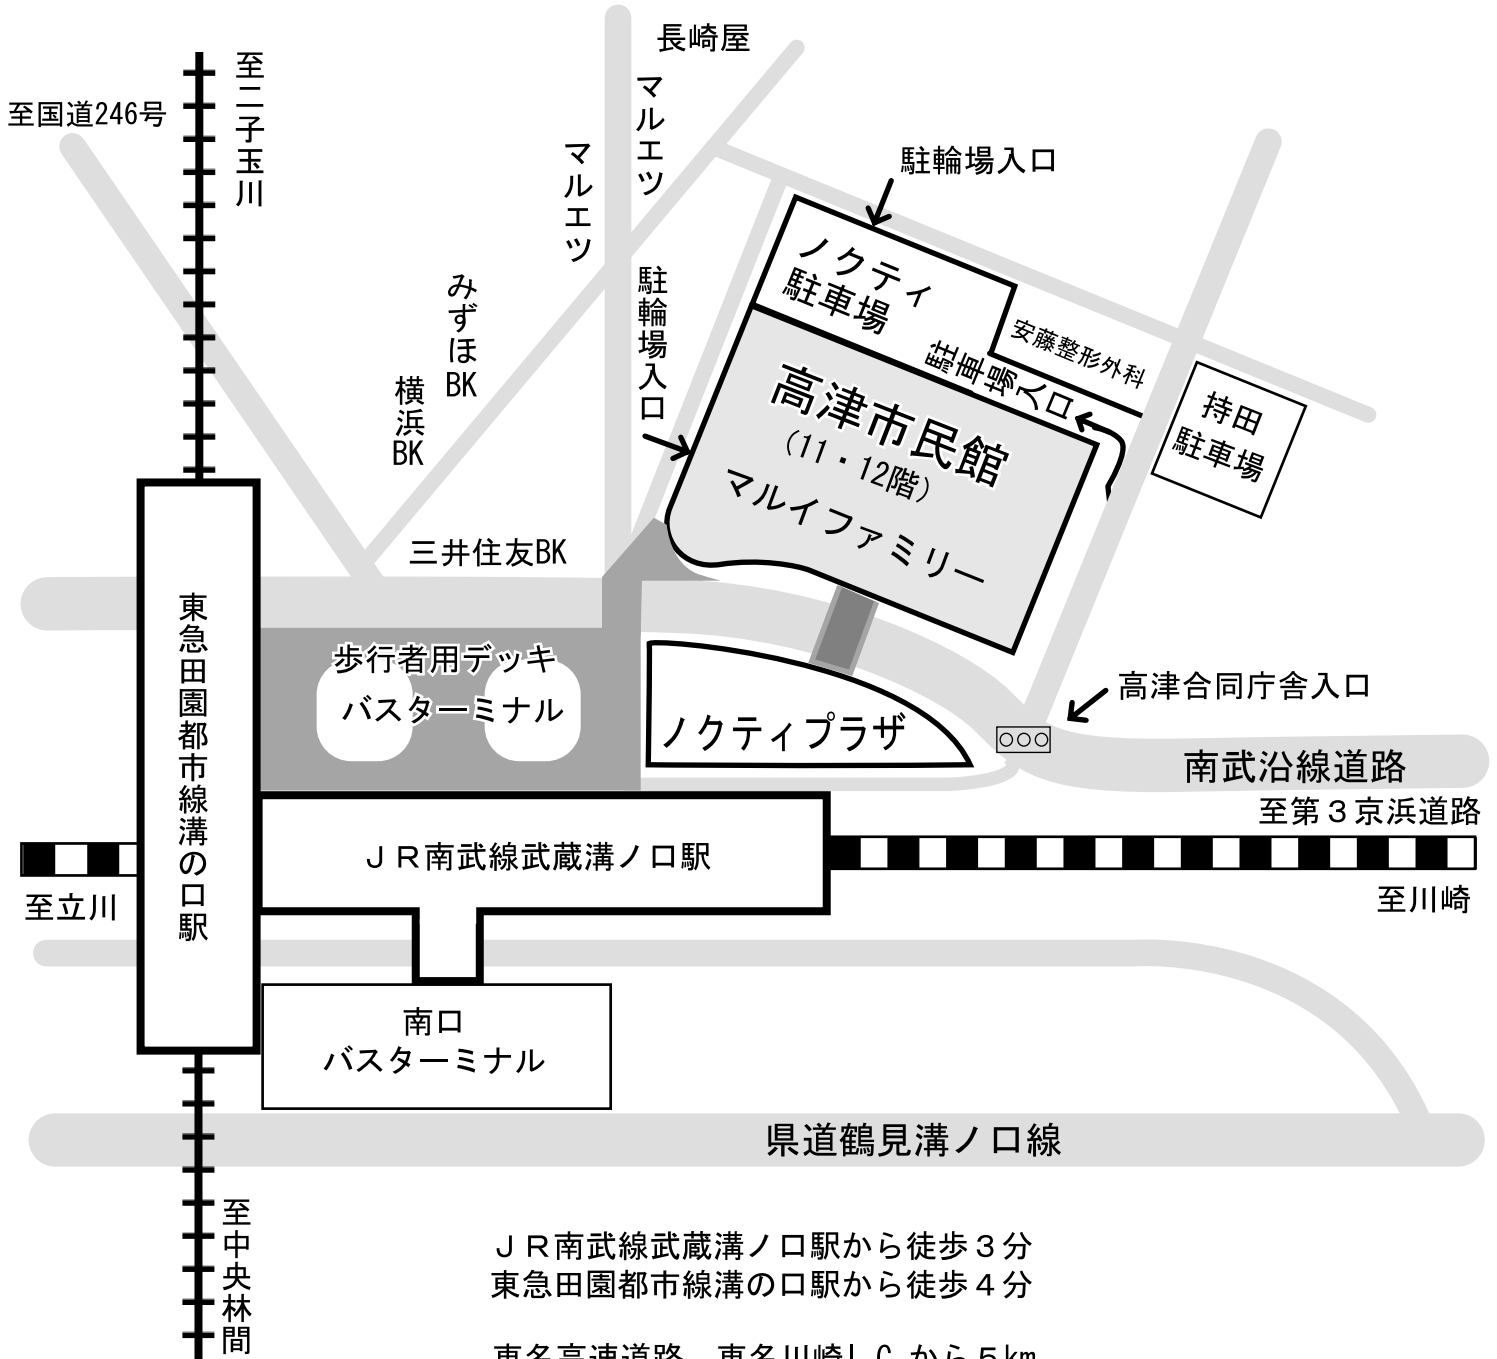

高津市民館案内図

〒213-0001 川崎市高津区溝口1-4-1
マルイファミリー 11・12階
TEL 044-814-7603

JR南武線武蔵溝ノ口駅から徒歩3分
東急田園都市線溝の口駅から徒歩4分

東名高速道路 東名川崎I.C. から5km
第3京浜道路 京浜川崎I.C. から2km

電車でお越しの方は、歩行者用デッキからエレベーターをご利用ください。
駐車場（駐輪場）は有料です。（高さ制限2.1m）
土曜・日曜・祝日は周辺道路が大変混み合います。できるだけ公共交通機関をご利用ください。