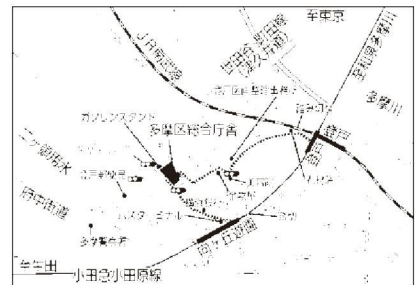

多摩区総合庁舎への交通案内

- ◆多摩市民館(多摩区総合庁舎2階～5階)
- ◆多摩図書館(多摩区総合庁舎地下1階)

JR南武線登戸駅から徒歩10分
小田急線向ヶ丘遊園駅北口から徒歩5分
★市民館・図書館専用駐車場はございません。
公共交通機関のご利用をお願いいたします。

冬の おはなし会 ～心にびびくおとぎの時間～

多摩図書館では季節ごとに特別なおはなし会を行っています。パパもママもおじいちゃんもおばあちゃんも一緒にどうぞ。

- 1回目:『ねえどっちがすき?』ほか
- 2回目:『たまごにちゃん』(パネルシアター)ほか

主催：たまご絵本の会・多摩図書館

- 開催日 2月18日(土)
- 時間 1回目:10時30分～11時
  2回目:11時15分～11時45分
- 会場 多摩図書館 整理室
- 対象 1回目:2歳くらいから 2回目:4歳くらいから
  (1回目、2回目ともに親子で参加できます)
- 参加費 無料
- 申込方法 当日会場にお越し下さい
- 問合せ先 多摩図書館 ☎935-3400