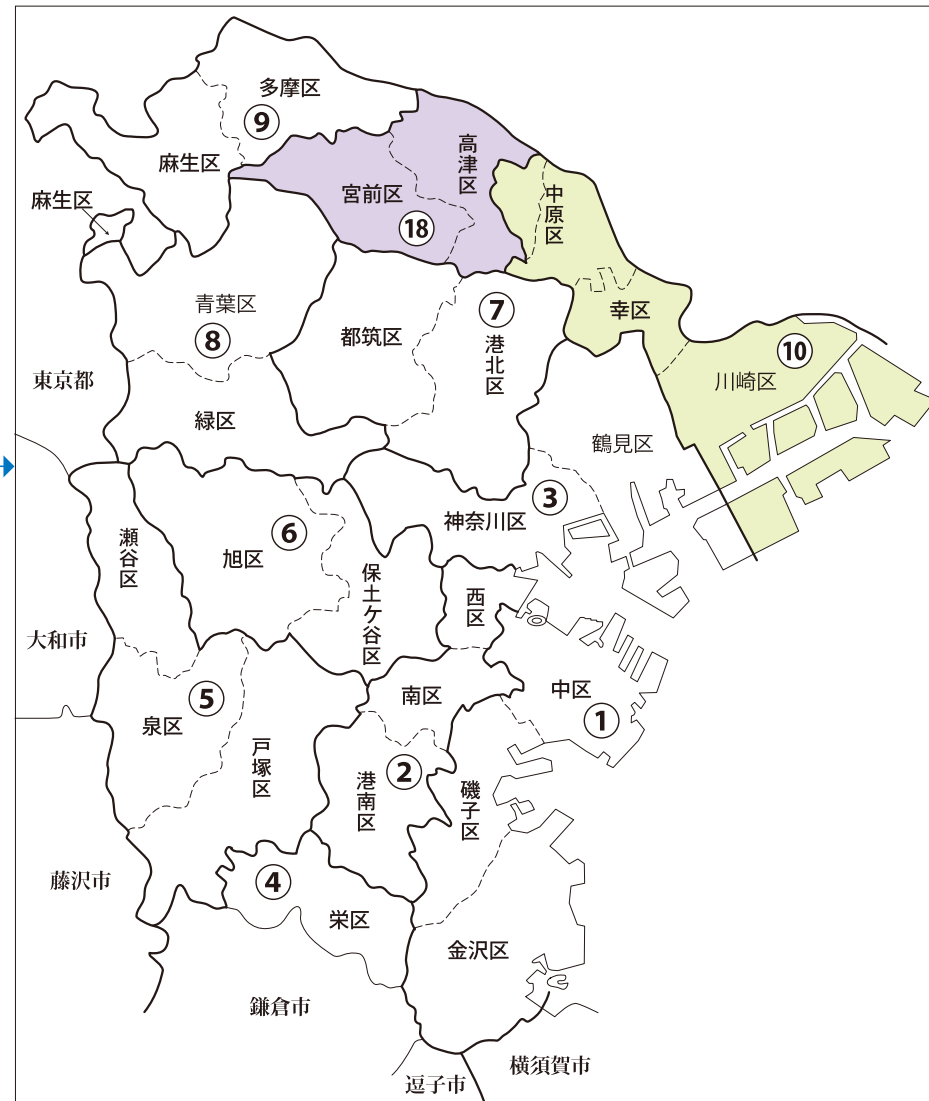

神奈川県

横浜市・川崎市

衆議院議員選挙小選挙区図

衆議院議員選挙の小選挙区が改定されました。
次の衆議院議員総選挙からは、新しい選挙区で選挙が行われます。

<全県図>

[改定前]

[改定後]

お問い合わせは

- 総務省選挙部
- 都道府県選挙管理委員会
- 市区町村選挙管理委員会