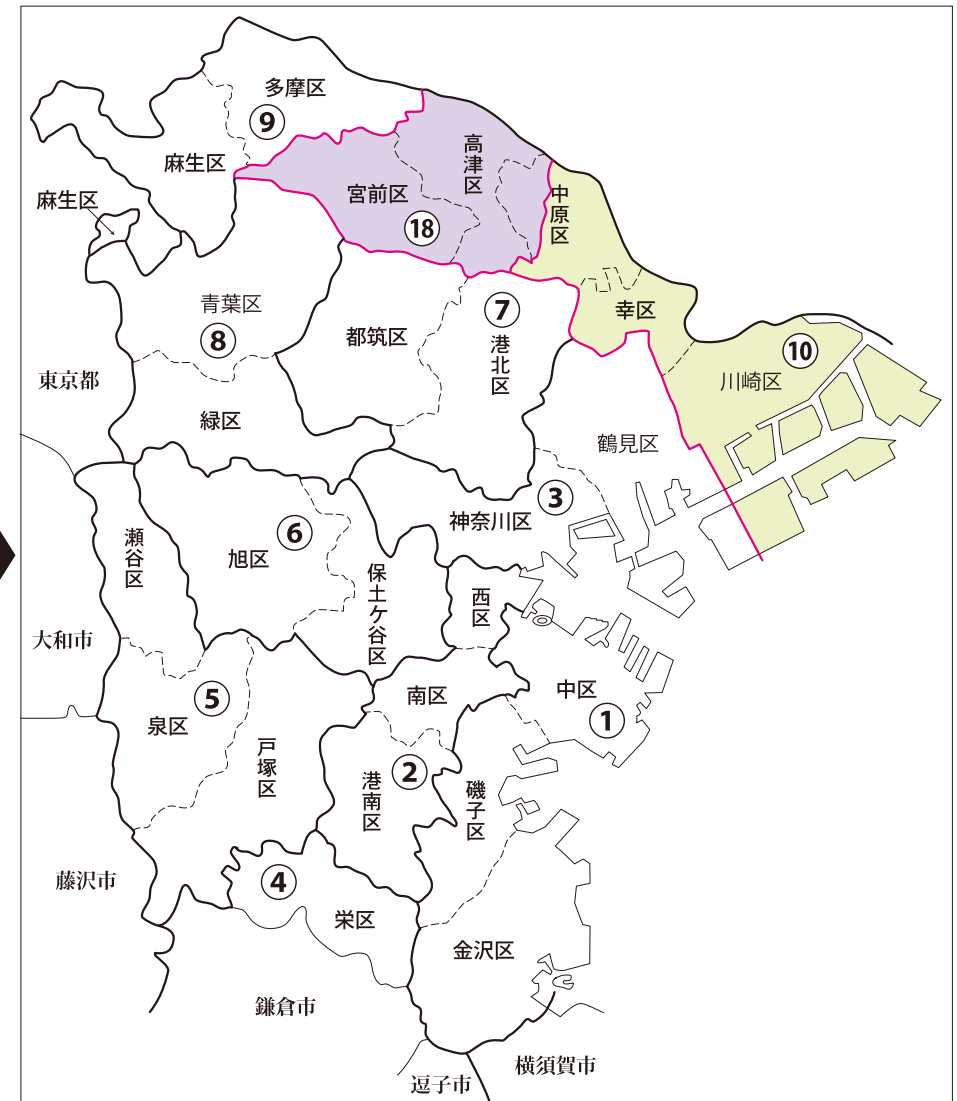

神奈川県

横浜市・川崎市

衆議院議員選挙小選挙区図

衆議院議員選挙の小選挙区が改定されました。
次の衆議院議員総選挙からは、新しい選挙区で選挙が行われます。

<全県図>

[改定前]

[改定後]

お問い合わせは

- 総務省選挙部
- 都道府県選挙管理委員会
- 市区町村選挙管理委員会