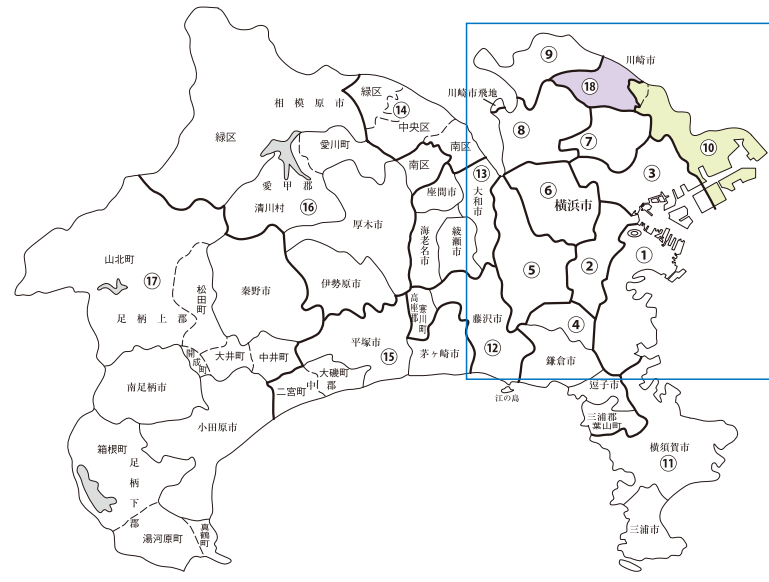

神奈川県

横浜市・川崎市

衆議院議員選挙小選挙区図

衆議院議員選挙の小選挙区が改定されました。
次の衆議院議員総選挙からは、新しい選挙区で選挙が行われます。

<全県図>

[改定前]

[改定後]

お問い合わせは

- 総務省選挙部
- 都道府県選挙管理委員会
- 市区町村選挙管理委員会