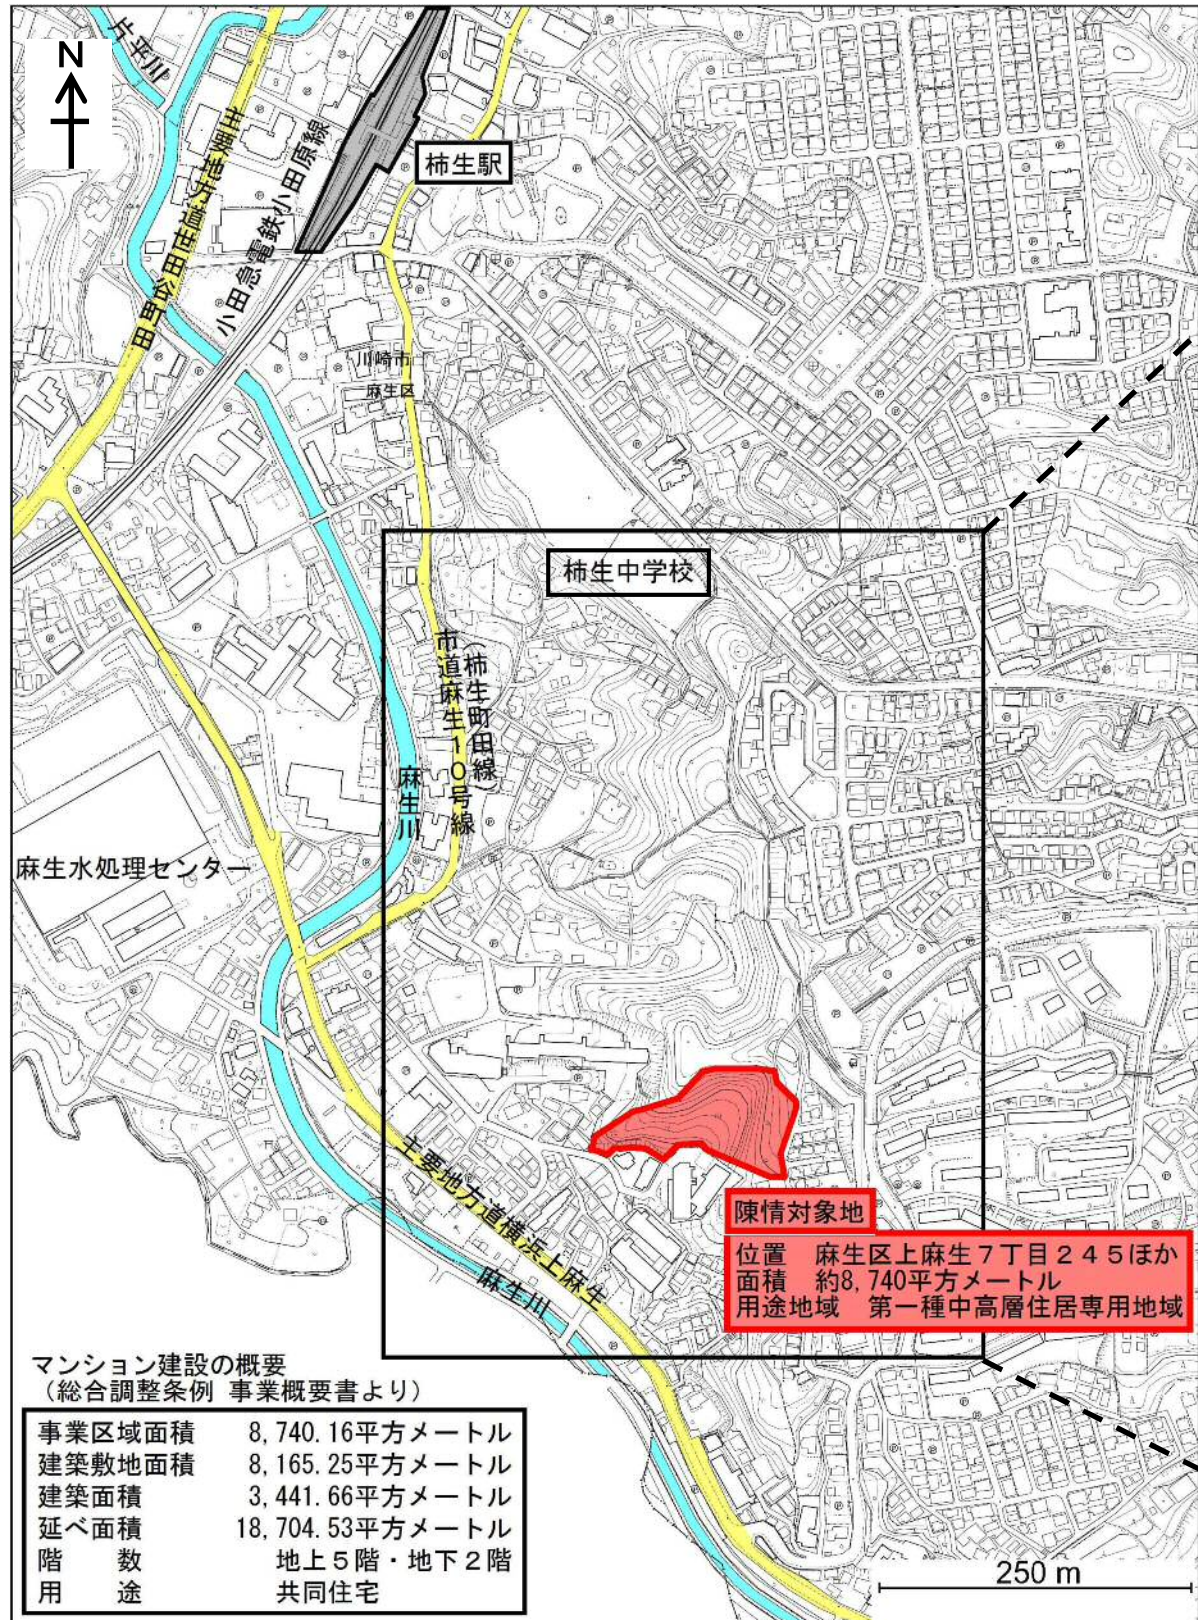

陳情第21号 柿生の里緑地を守り抜くことを求める陳情

◎ 陳情対象地の位置

◎ 対象地周辺の緑地保全の状況