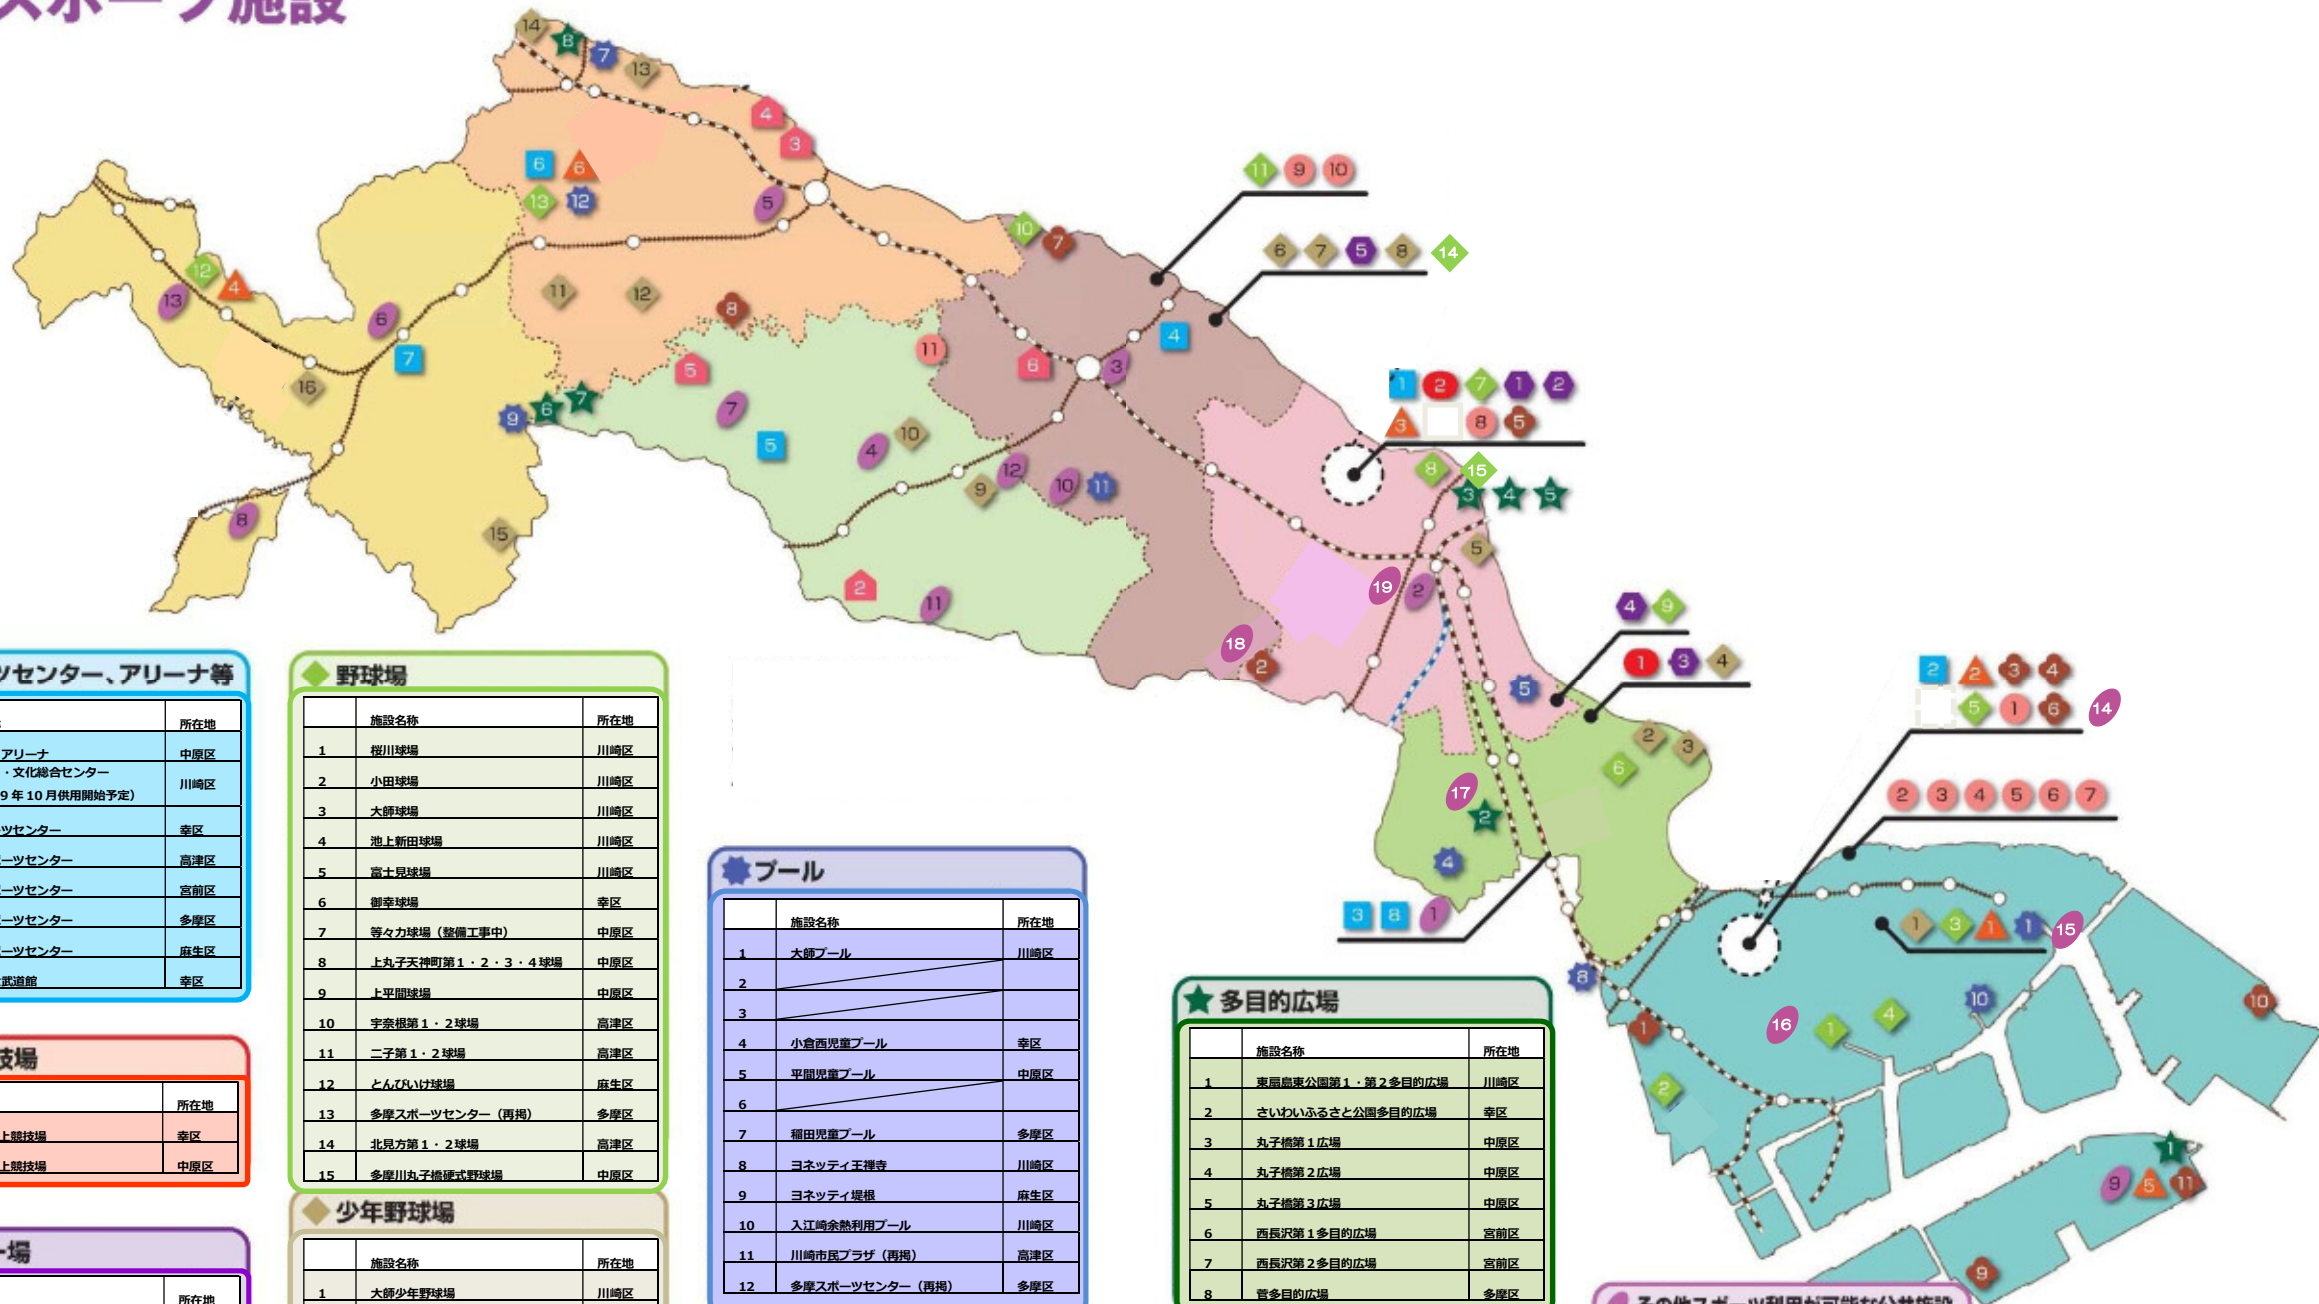

市内のスポーツ施設 分布図

スポーツセンター、アリーナ等

施設名称	所在地
1 とどろきアリーナ スポーツ・文化総合センター (平成 29 年 10 月供用開始予定)	中原区
2 幸スポーツセンター	川崎区
3 高津スポーツセンター	幸区
4 宮前スポーツセンター	高津区
5 多摩スポーツセンター	宮前区
6 麻生スポーツセンター	多摩区
7 石川記念武道館	麻生区
8	幸区

陸上競技場

施設名称	所在地
1 古市場陸上競技場	幸区
2 等々力陸上競技場	中原区

サッカー場

施設名称	所在地
1 等々力第1サッカー場	中原区
2 等々力第2サッカー場	中原区
3 古市場サッカー場	幸区
4 上平間サッカー場	中原区
5 北見方サッカー場	高津区

テニスコート

施設名称	所在地
1 大師テニスコート	川崎区
2 富士見テニスコート	川崎区
3 等々力テニスコート	中原区
4 とんぼいけテニスコート	麻生区
5 川崎マリエンテニスコート(再掲)	川崎区
6 多摩スポーツセンター(再掲)	多摩区

野球場

施設名称	所在地
1 桜川球場	川崎区
2 小田球場	川崎区
3 大師球場	川崎区
4 池上新田球場	川崎区
5 富士見球場	川崎区
6 御幸球場	幸区
7 等々力球場(整備工事中)	中原区
8 上丸子天神町第1・2・3・4球場	中原区
9 上平間球場	中原区
10 宇奈根第1・2球場	高津区
11 二子第1・2球場	高津区
12 とんぼいけ球場	麻生区
13 多摩スポーツセンター(再掲)	多摩区
14 北見方第1・2球場	高津区
15 多摩川丸子橋式野球場	中原区

少年野球場

施設名称	所在地
1 大師少年野球場	川崎区
2 小向仲野町A・B球場	幸区
3 多摩川大橋少年野球場	幸区
4 古市場野球場	幸区
5 上丸子山王町少年野球場	中原区
6 瀬田少年野球場	高津区
7 諏訪第1・2・3少年野球場	高津区
8 北見方少年野球場	高津区
9 宮崎第1少年野球場	宮前区
10 宮崎第4少年野球場	宮前区
11 南生田少年野球場	多摩区
12 三田少年野球場	多摩区
13 稲田少年野球場	多摩区
14 菅少年野球場	多摩区
15 虹ヶ丘少年野球場	麻生区
16 片平少年野球場	麻生区