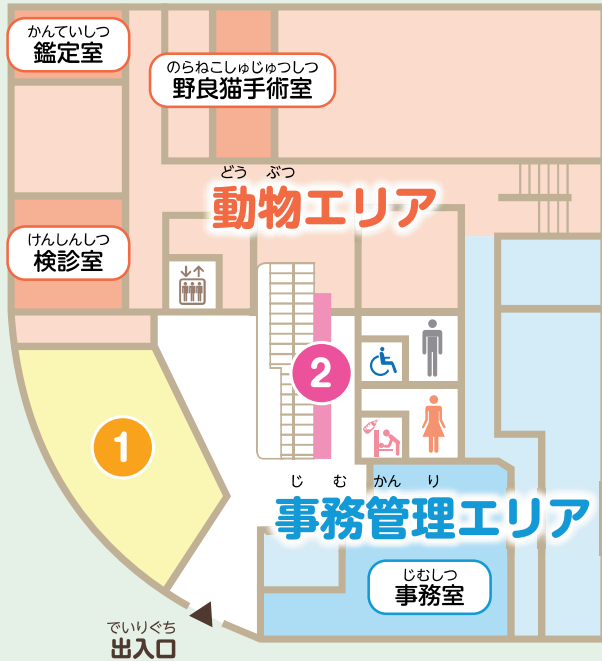

Colors, Future!
いろいろって、未来。

川崎市

1階

いぬ ねこ てきせいしりょう まな てきせいしりょう
 犬・猫の適正飼養などについて学ぶ適正飼
 いくけいはつしつ ちいきねこ ふにんきよせいしゅじゅつ おこな
 育啓発室や地域猫の不妊去勢手術などを行
 のらねこしゅじゅつしつ じむしつ
 う野良猫手術室、事務室などがあります。

① NITTOKU 適正飼育啓発室

いぬ ねこ ただ か かたきょうしつ どうぶつ あたら
 犬・猫の正しい飼い方教室や動物たちが新し
 かぞく であ じょうと かい おこな へや
 い家族と出会う譲渡会などを行う部屋です。

② 展示サイン

かべ えが かれた イラスト で いぬ ねこ てきせいしりょう
 壁に描かれたイラストで犬・猫の適正飼養
 やボディランゲージについてわかりやすく
 まな べが
 学ぶことができます。

2階

こたい しりょう けんしゃ おも いぬ せい
 個体ごとに飼養できる犬舎など主に犬が生
 かつ どうぶつ かん としよ よ
 活するエリアや動物に関する図書を読むこ
 がくしゅう
 とができる学習コーナーなどがあります。

2階③ 行動観察室(犬)・

3階④ 行動観察室(猫)

かてい く ぶん ぶん あたら
 家庭での暮らしをイメージしながら新しい
 かぬし いぬ ねこ あいしりょう み へや
 飼い主さんと犬・猫の相性を見る部屋です。

⑤ トリミング室

どうぶつ かん おこな へや
 動物のシャンプーやトリミングなどを行う部屋です。
 がくしゅう べが
 学習コーナーからガラス越しに見ることができます。

3階

ねこ にちれい わ せんりょう しりょう
 猫の日齢などに分けて専用に飼養できる
 へや おも ねこ せいけつ けんしゅう
 部屋など主に猫が生活するエリアや研修
 しつ
 室などがあります。

⑥ ペピイにゃんmeetsルーム

ねこ どうぶつ かんざつ こせい し
 猫の行動を観察し、それぞれの個性を知
 ることで、猫と新しい飼い主さんが出会
 う部屋です。市民の憩いと集いのエリア
 からガラス越しに見ることができます。

⑦ ヒルズ研修室

いのち・MIRAI 教室など各種教室や研修
 会を行う部屋です。