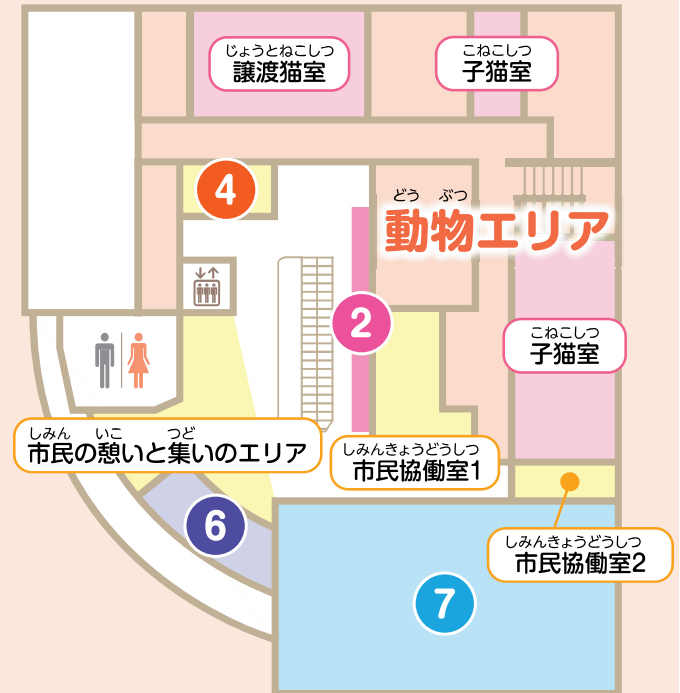

② 展示サイン

かべ えが かれた イラスト で いぬ ねこ てきせいしりょう
 壁に描かれたイラストで犬・猫の適正飼養
 やボディランゲージについてわかりやすく
 まな べが
 学ぶことができます。

2階

こたい しりょう けんしゃ おも いぬ せい
 個体ごとに飼養できる犬舎など主に犬が生
 かつ どうぶつ かん としよ よ
 活するエリアや動物に関する図書を読むこ
 がくしゅう
 とができる学習コーナーなどがあります。

2階③ 行動観察室(犬)・

3階④ 行動観察室(猫)

かてい く ぶん ぶん あたら
 家庭での暮らしをイメージしながら新しい
 かぬし いぬ ねこ あいしりょう み へや
 飼い主さんと犬・猫の相性を見る部屋です。

⑤ トリミング室

どうぶつ かん おこな へや
 動物のシャンプーやトリミングなどを行う部屋です。
 がくしゅう べが
 学習コーナーからガラス越しに見ることができます。

3階

ねこ にちれい わ せんりょう しりょう
 猫の日齢などに分けて専用に飼養できる
 へや おも ねこ せいけつ けんしゅう
 部屋など主に猫が生活するエリアや研修
 しつ
 室などがあります。

⑥ ペピイにゃんmeetsルーム

ねこ どうぶつ かんざつ こせい し
 猫の行動を観察し、それぞれの個性を知
 ることで、猫と新しい飼い主さんが出会
 う部屋です。市民の憩いと集いのエリア
 からガラス越しに見ることができます。

⑦ ヒルズ研修室

いのち・MIRAI 教室など各種教室や研修
 会を行う部屋です。