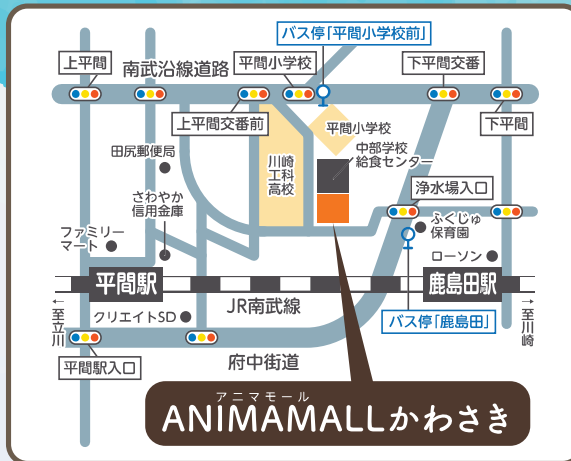

センターのお仕事

アクセスマップ

かわさき し どうぶつあいご
川崎市動物愛護センター

アニマモール
ANIMAMALL
かわさき

動物愛護センターのコンセプト
動物を通じて、誰もが集い、憩い、学べる交流施設

センターの役割
いのちを学ぶ場
いのちをつなぐ場
いのちを守る場

センターの目指すところ
人と動物が共生する
心豊かなまち

いのちをまなぶ

●いのち・MIRAI教室
やサマースクールなど
を通して、動物を
飼うことの責任や命の大切さを学ぶ
ための情報発信をしています。

まなぶくん

いのちをつなぐ

●保護した動物たちが
新しい家族と出会う
譲渡会を開催すると
ともに、動物との正しいかかわり方
などの情報発信をしています。
●動物に関する相談・問い合わせや保
護した動物へのきめ細やかな健康管
理、迷子の犬や負傷した犬・猫の保
護・返還などを行っています。

つなぐちゃん

いのちをまもる

●動物由来感染症の情
報発信や検査などを
実施しています。
●災害時に必要な物品などの備蓄につ
いて情報発信をしています。

まもるくん

神奈川県川崎市中原区上平間1700番地8

JR南武線「鹿島田」駅から徒歩11分
JR南武線「平間」駅から徒歩7分

東急バス「鹿島田」バス停から徒歩6分
川崎市バス「平間小学校前」バス停から徒歩4分

お願い

② 展示サイン

かべ えが かれた イラスト で いぬ ねこ てきせいしりょう
 壁に描かれたイラストで犬・猫の適正飼養
 やボディランゲージについてわかりやすく
 まな べが
 学ぶことができます。

2階

こたい しりょう けんしゃ おも いぬ せい
 個体ごとに飼養できる犬舎など主に犬が生
 かつ どうぶつ かん としよ よ
 活するエリアや動物に関する図書を読むこ
 がくしゅう
 とができる学習コーナーなどがあります。