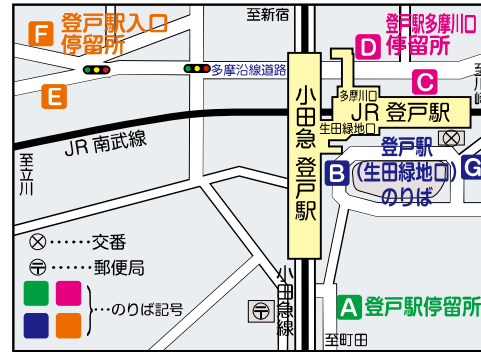

のりば案内 登戸駅 (JR南武線・小田急線)

※のりば記号は便宜上のものであり、現地ののりばには表示していませんのでご注意ください。

登戸駅停留所

のりば	系統	行き先	経由地	備考	営業所
A	登14	西管団地 向ヶ丘遊園駅入口	土淵	日中のみ	鷺ヶ峰
	湘06	溝口駅前 第三京浜入口 井田営業所前	野村不逞ミュージアム 藤子F不二雄ミュージアム	大半の便は 「向ヶ丘遊園駅南口」 から運行	
	湘24	淵野辺駅北口			
	湘24	登戸			

登戸駅 (生田緑地口) のりば

のりば	系統	行き先	経由地	備考	営業所
B	登05	菅生車庫 鷺ヶ峰営業所前	蔵敷(浄水場通り)		菅生
		向ヶ丘出張所	蔵敷		
C	登06	宮前区役所前	蔵敷・菅生車庫		鷺ヶ峰
	登21	生田緑地 藤子F不二雄ミュージアム	蔵敷・F不二雄ミュージアム	藤子F不二雄ミュージアムの休館日は連休	

登戸駅多摩川口停留所

のりば	系統	行き先	経由地	備考	営業所
C	登06	カリタス学園			菅生
	登21	中野島多摩川住宅			
D	登21	新船島橋			菅生
	登06	菅生車庫	蔵敷(浄水場通り)		

登戸駅入口停留所

のりば	系統	行き先	経由地	備考	営業所
E	登06	カリタス学園			菅生
	登21	中野島多摩川住宅			
	登06	菅生車庫	蔵敷(浄水場通り)		
	登21	新船島橋