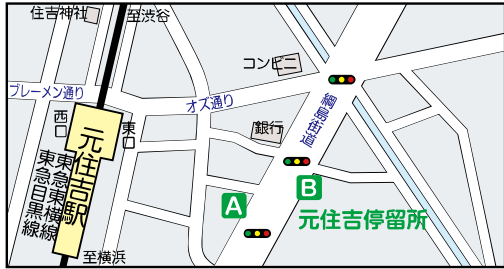

## のりば案内 武蔵中原駅 (JR 南武線)

■ ……のりば記号

⊗ ……交番 ① ……郵便局 ② ……駐輪場

※のりば記号は便宜上のものであり、現地のりばには表示しておりませんのでご注意ください。

### 中原駅前のりば

のりば	系統	行き先	経由地	備考	営業所
A	溝04	小杉駅前	千年・野川	深夜バスあり	上平間
	溝02	鷺沼駅	子母口新道		上平間
	杉10	井田営業所前	子母口新道		井田
B	原01	高田町	千年	朝夕のみ	井田
	溝02	鷺沼駅	野川・有馬第二団地前	深夜バスあり	東急
	杉06	道中坂下	千年・野川		東急
	杉09	野川台公園前	千年・野川		東急
	杉40	小杉駅前	とどろきアリーナ前		上平間
C	溝04	溝口駅前	新城駅前		臨港
	原62	新川崎交通広場		平日朝1本のみ	東急
	原62	溝の口駅	新城駅前		東急

### 中原停留所

のりば	系統	行き先	経由地	備考	営業所
溝02	小杉駅前				東急
	中原駅前				東急
杉10	小杉駅前				上平間
	中原駅前				東急
D	原01	中原駅前			井田
	杉06	小杉駅前・中原駅前			東急
	杉09	小杉駅前			東急
	原62	中原駅前			臨港

## のりば案内 元住吉駅 (東急東横線・東急目黒線)

■ ……のりば記号

※のりば記号は便宜上のものであり、現地のりばには表示しておりませんのでご注意ください。