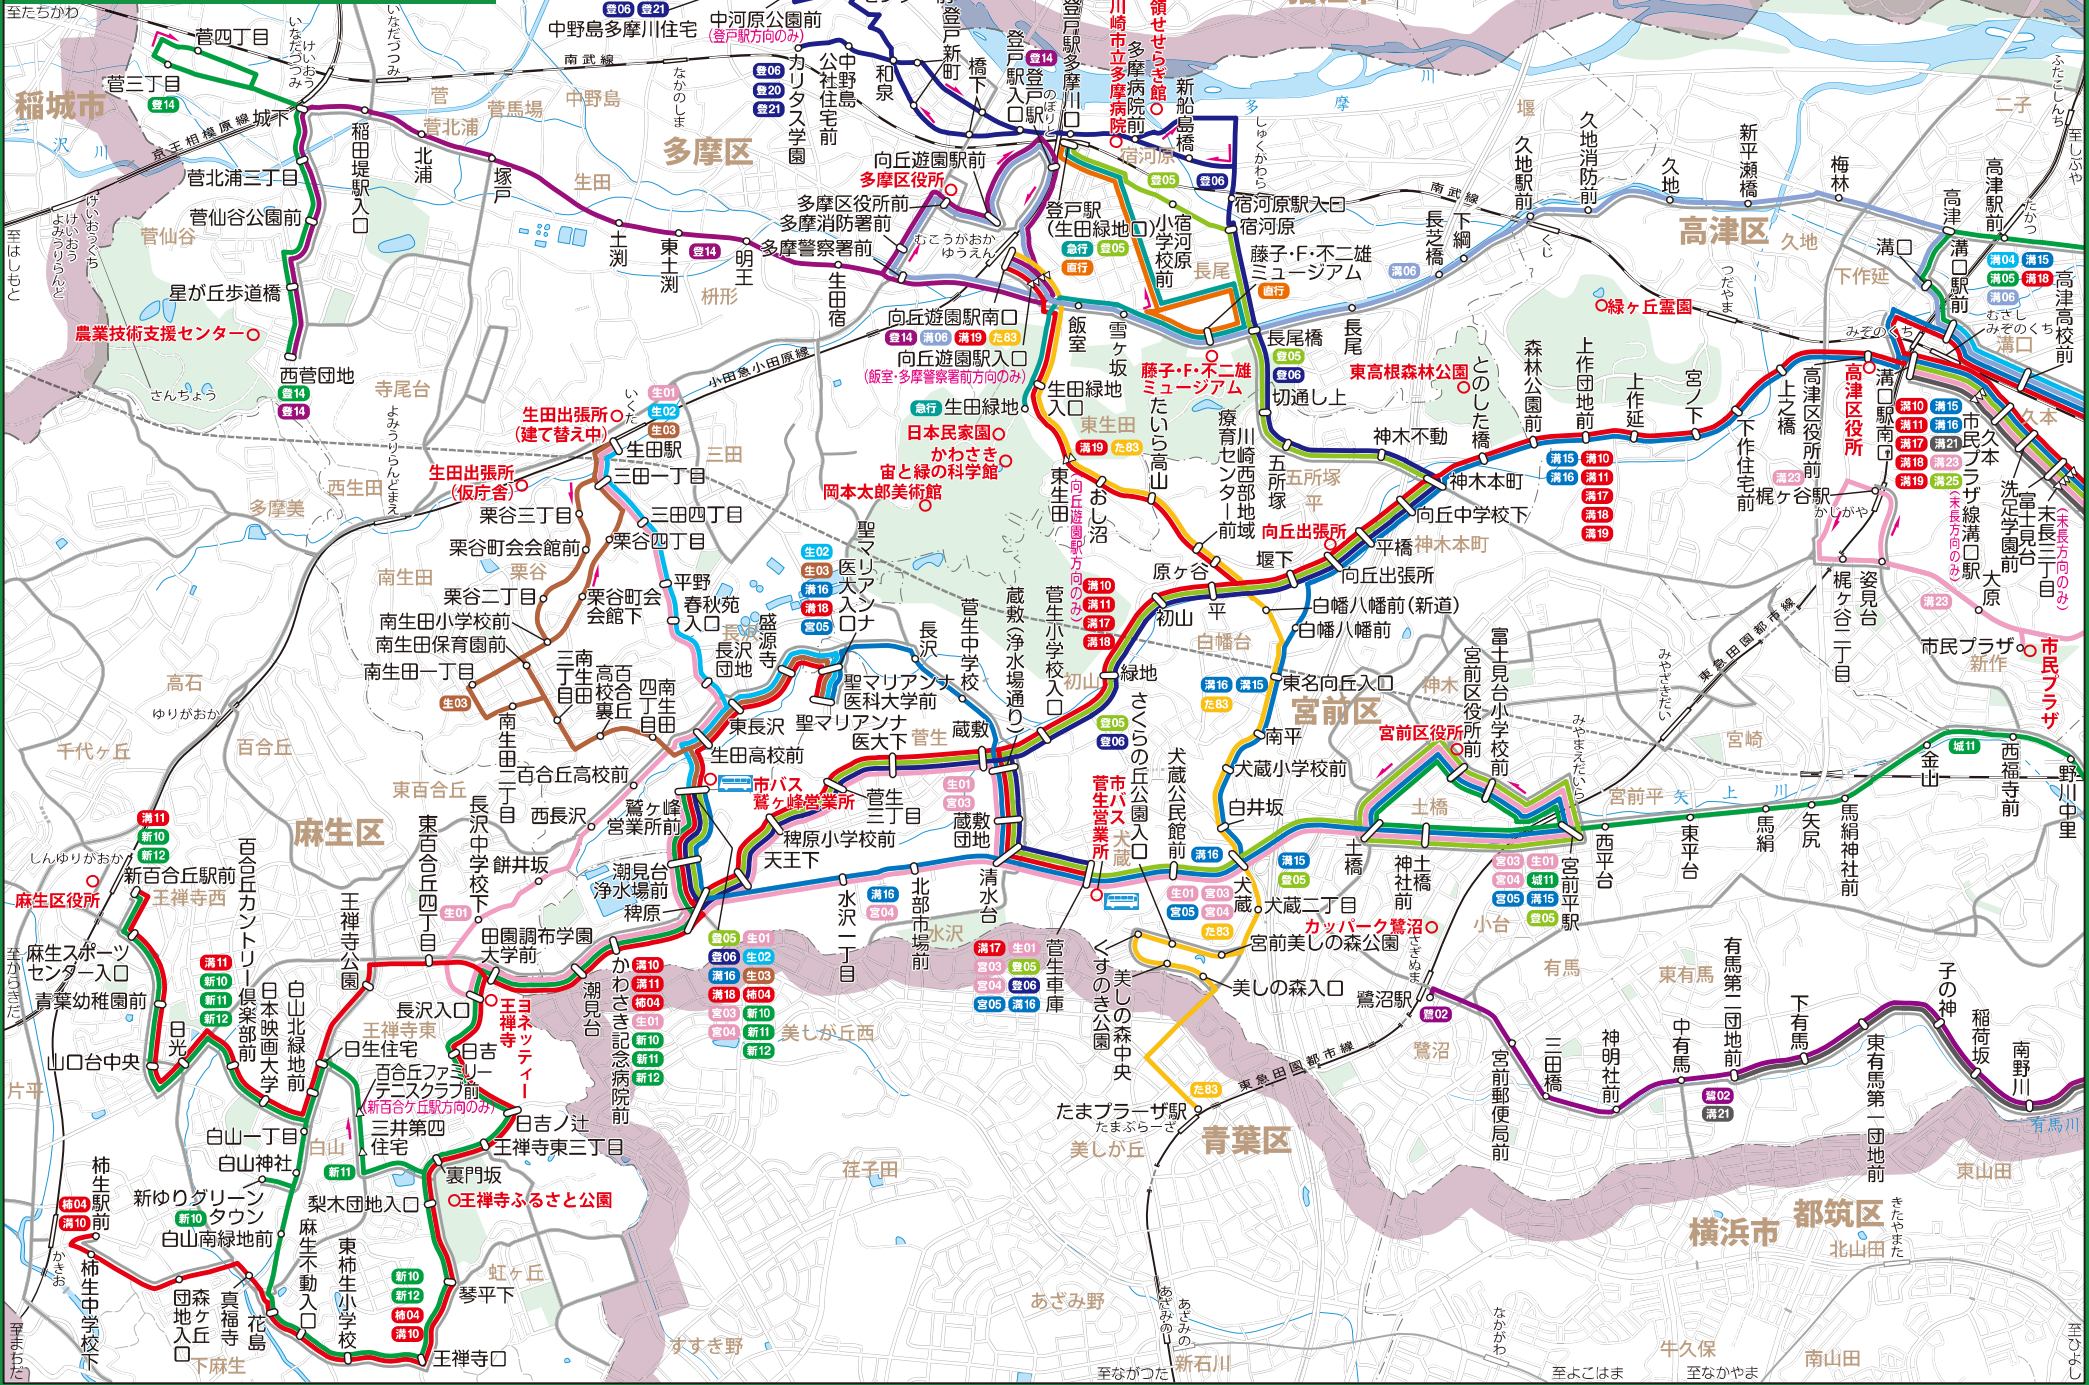

# のりば案内 生田駅 (小田急線)

※のりば記号は便宜上のものであり、現地ののりばには表示していませんのでご注意ください。