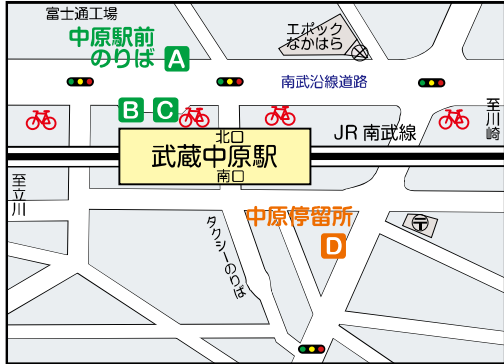

## のりば案内 武蔵中原駅 (JR 南武線)

■ ……のりば記号

⊗ ……交番 ① ……郵便局 ② ……駐輪場

※のりば記号は便宜上のものであり、現地のりばには表示しておりませんのでご注意ください。

### 中原駅前のりば

のりば	系統	行き先	経由地	備考	営業所
A	溝04	小杉駅前	千年・野川	深夜バスあり	上平間
	溝02	鷺沼駅	子母口新道		上平間
	杉10	井田営業所前	子母口新道		井田
B	原01	高田町	千年	朝夕のみ	井田
	溝02	鷺沼駅	野川・有馬第二団地前	深夜バスあり	東急
	杉06	道中坂下	千年・野川		東急
	杉09	野川台公園前	千年・野川		東急
	杉40	小杉駅前	とどろきアリーナ前		上平間
C	溝04	溝口駅前	新城駅前		臨港
	原62	新川崎交通広場		平日朝1本のみ	東急
	原62	溝の口駅	新城駅前		東急

### 中原停留所

のりば	系統	行き先	経由地	備考	営業所
溝02	小杉駅前				東急
	中原駅前				東急
杉10	小杉駅前				上平間
	中原駅前				東急
D	原01	中原駅前			井田
	杉06	小杉駅前・中原駅前			東急
	杉09	小杉駅前			東急
	原62	中原駅前			臨港

## のりば案内 元住吉駅 (東急東横線・東急目黒線)

■ ……のりば記号

※のりば記号は便宜上のものであり、現地のりばには表示しておりませんのでご注意ください。