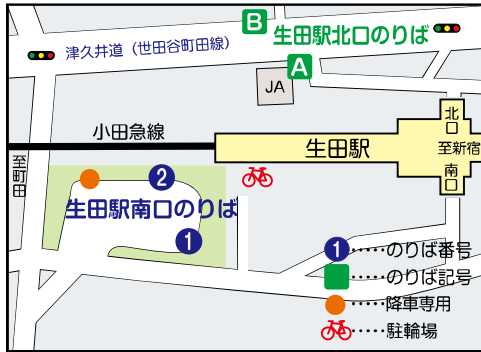

### 新城駅前北口停留所

のりば	系統	行き先	経由地	備考	営業所
B	溝06	井田営業所前			上平間
	溝04	小杉駅前	溝口駅前		
C	溝06	向丘遊園駅南口	溝口駅前		東急
	溝04	登戸駅	藤子F不二雄ミュージアム		
		溝の口駅		平日朝1本のみ	東急

# 地域のメディアで より確実な広告を!!

- バスポルで言えばタイムリーヒット
- バレーボールで言えばダイレクトアタック
- サッカーゲームで言えばパブルティシュート
- バスケットボールで言えばダンクシュート

川崎市交通局広告取次指定店(1950年から68年) 川崎鶴見臨港バス広告総合取扱(1947年から71年)

株式会社 **伯陽広告社** TEL: 045-571-3495 FAX: 045-571-3467

# のりば案内 生田駅 (小田急線)

※のりば記号は便宜上のものであり、現地ののりばには表示していませんのでご注意ください。