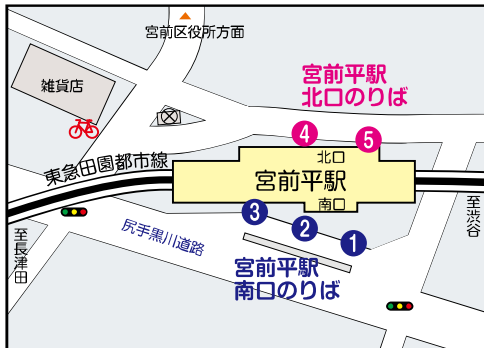

### 横須賀線小杉駅のりば

のりば	系統	行き先	経由地	備考	営業所
1	杉02	井田病院	小杉駅東口・元住吉		井田
	杉03	井田営業所前	小杉駅東口・元住吉		井田
2	川67	川崎駅西口	労災病院前・西加瀬		東急
	空港	羽田空港		土日のみ	東急
3	杉51	小倉陸橋	西加瀬		臨港
	杉52	小倉陸橋	元住吉・石神橋		臨港

① ……小杉駅前のりば番号 ⊗ ……交番  
② ……小杉駅東口のりば番号 ③ ……駐輪場  
④ ……横須賀線小杉駅のりば番号 ⑤ ……降車専用

### 小杉駅東口のりば

のりば	系統	行き先	経由地	備考	営業所
1	杉51	小倉陸橋	西加瀬		臨港
	杉52	横須賀線小杉駅	元住吉・石神橋		臨港
2	杉01	横須賀線小杉駅	井田病院	休日運休	井田
	杉02	横須賀線小杉駅	井田病院		井田
3	杉03	井田営業所前	元住吉		井田
	川67	川崎駅西口	労災病院前・西加瀬		東急
4	空港	羽田空港			東急
	直行	キヤノン玉川事業所	〔直行〕	朝のみ	東急

エリア3 高津区・宮前区・一部中原区

19 この地区の作成に当たっては、国土地理院長の承認を得て、同院発行の数値地区(国土基本情報)電子国土基本図(地図情報)及び数値地区図(国土基本情報)電子国土基本図(地名情報)を使用した。(承認番号 平30情使、第217号)

## のりば案内 宮前平駅 (東急田園都市線)

- 1 ..... 宮前平駅南口のりば番号
- 4 ..... 宮前平駅北口のりば番号
- ⊗ ..... 交番
- 🚲 ..... 駐輪場