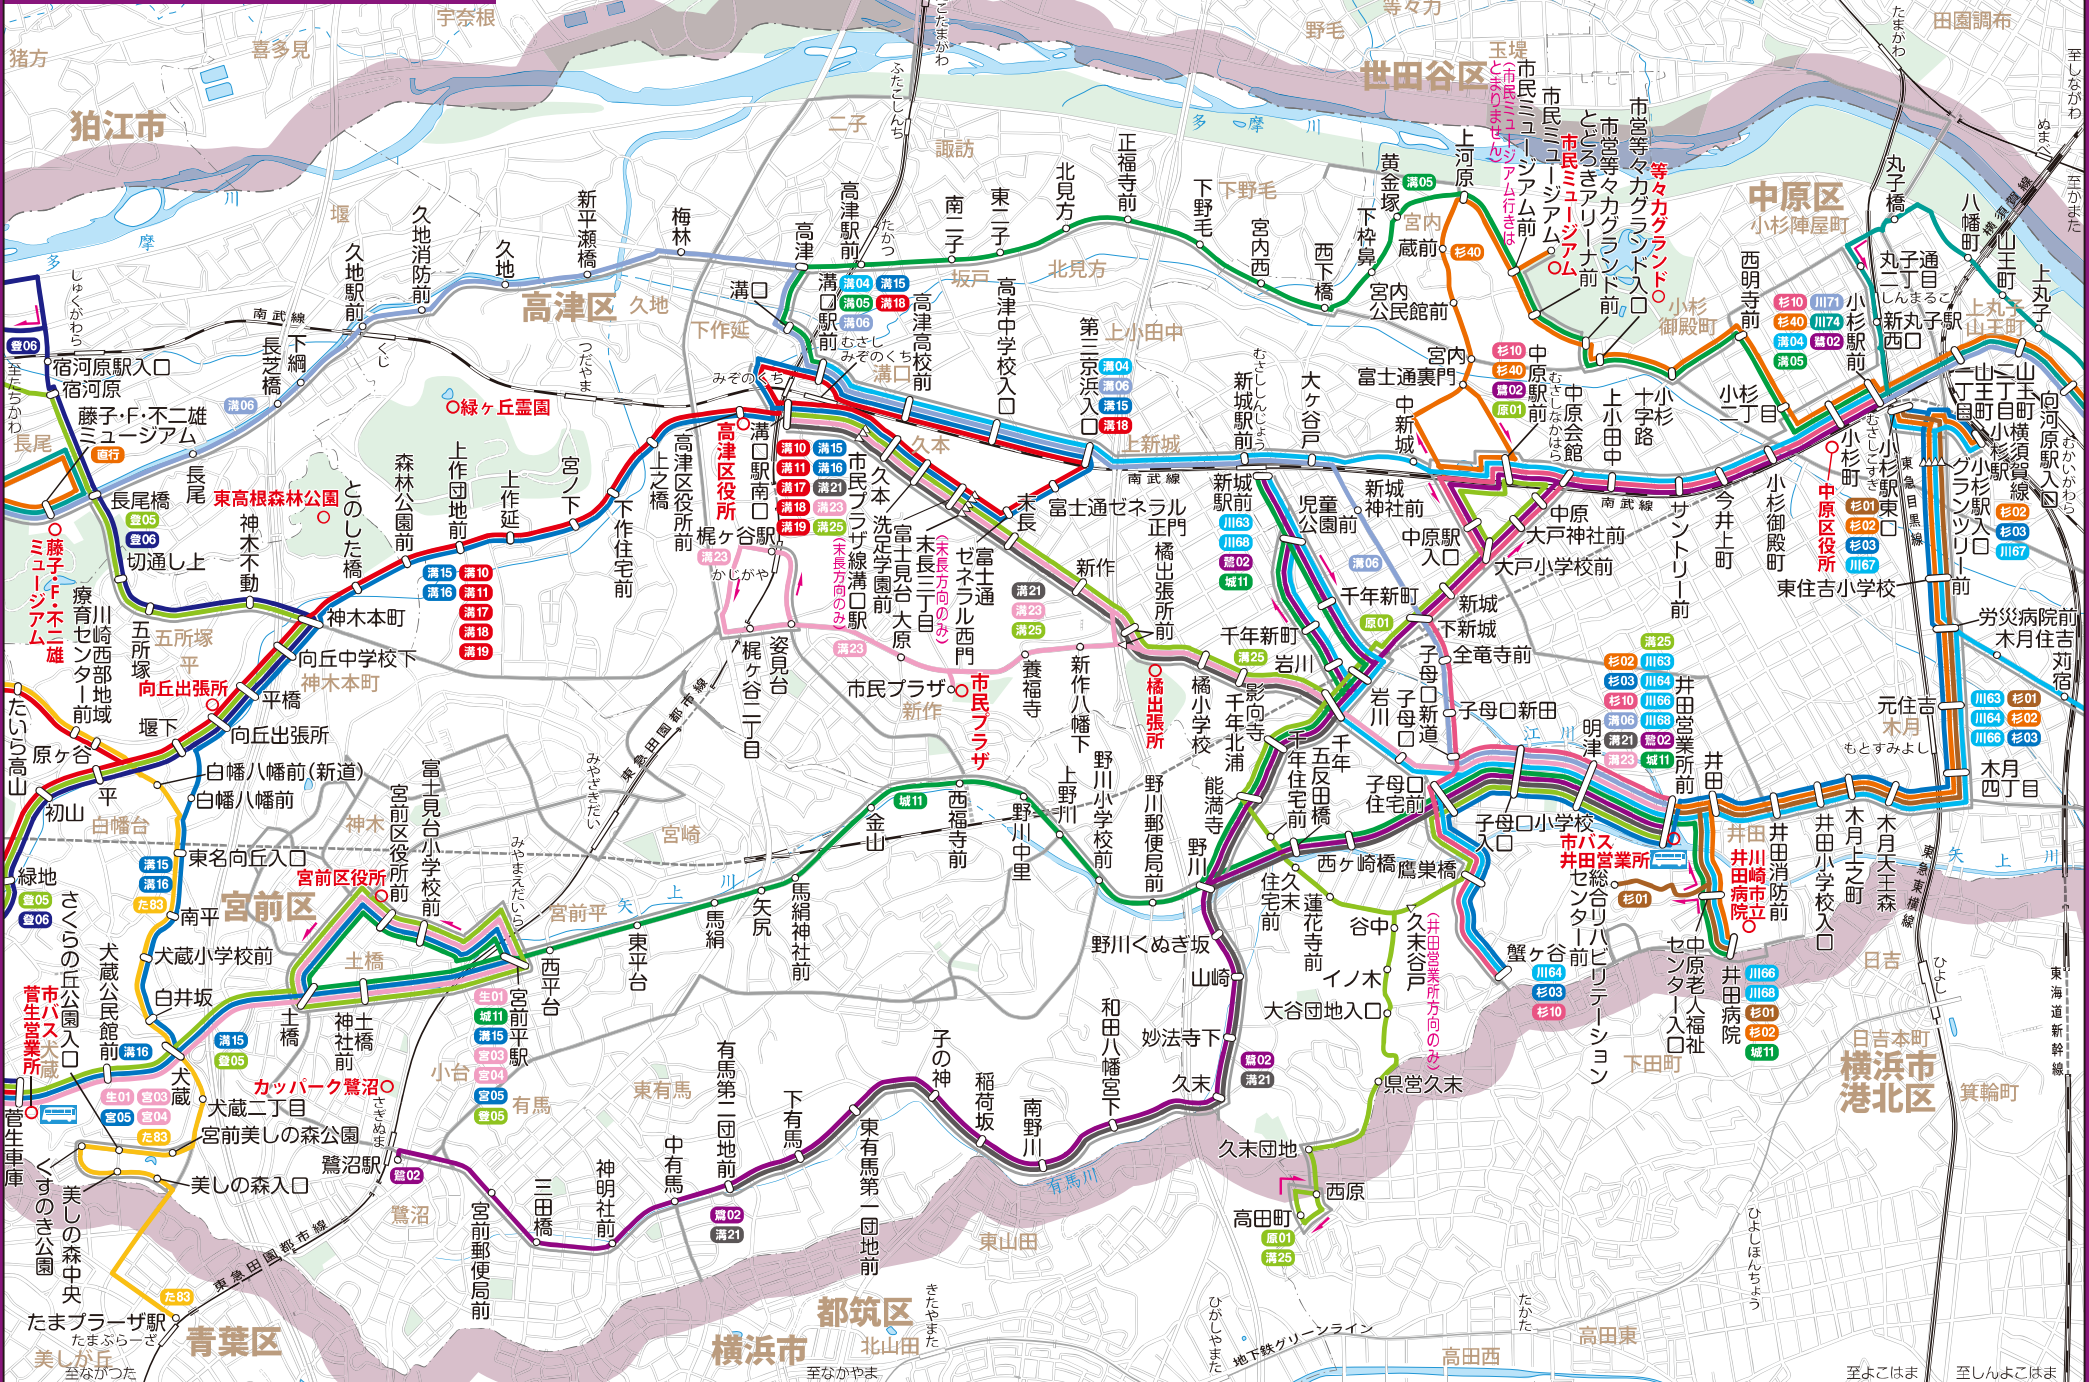

エリア3 高津区・宮前区・一部中原区

19 この地区の作成に当たっては、国土地理院長の承認を得て、同院発行の数値地区(国土基本情報)電子国土基本図(地図情報)及び数値地区図(国土基本情報)電子国土基本図(地名情報)を使用した。(承認番号 平30情使、第217号)