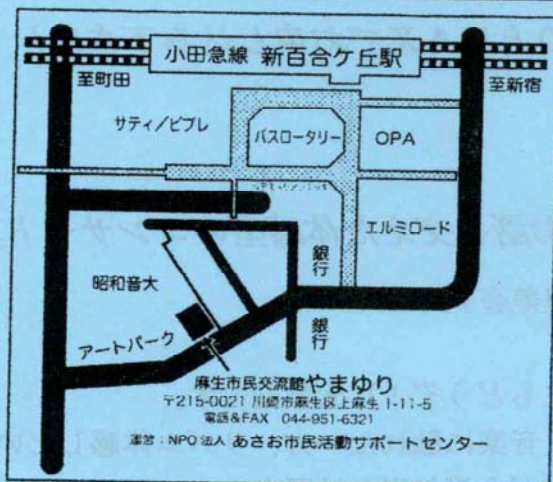

「シャルメと親子で楽しむコンサート」お申込書

お申し込み日 2009年 月 日

お名前	お子さんのお名前		
	年齢		才
ご連絡先	お電話:	FAX:	
	E-mail:		
同行される家族	父・母・兄弟姉妹(年齢 才)	祖父・祖母	
		その他( )	

♪上記のお申し込み用紙に必要事項をご記入の上、FAX、又はE-mailにてお申し込み下さい。

お問い合わせ先

シャルメFAX窓口	044-976-9322	E-mail	matsu-8008@almond.ocn.ne.jp (松下)
	044-951-6828		elfenmina@yahoo.co.jp (池田)

会場：麻生市民交流館 やまゆりサロン (1階)

♪シャルメ♪

”シャルメ”とは、フランス語で”魅力””魔力”という意味があります。お互いにそれぞれの活動を経ながら、2007年に発足。2008年4月より毎月、麻生区役所トワイライトコンサートに出演したほか、社会福祉協議会主催コンサート、高齢者施設、またフレンチレストラン”GEDO”でのコンサートなど地域に根ざした音楽活動を行っています。音楽の魅力をまずお客様に知っていただいて、更に私たちも一緒に音楽の魔法にかかることを願いつつ・・・。

松下宏美 (クラリネット)

池田美奈子 (ピアノ)

愛媛県出身。武蔵野音楽大学附属高等学校を経て、同大学卒業後、ウィーン国立音楽大学に入学。ウィーンフィル首席奏者H・ハイエック教授に師事。室内楽をA・エーベルト教授に師事。これまでに、永岡嘉夫、千葉国男の両氏に師事。

桐朋学園大学短期大学部芸術科卒業、同研究科修了。ザルツブルグサマーアカデミーにて、故G・ムニエ女史、シュヌアアカデミーにてF・W・シュヌア氏に師事。これまでに、高柳朗子、池谷淳子の両氏に師事。