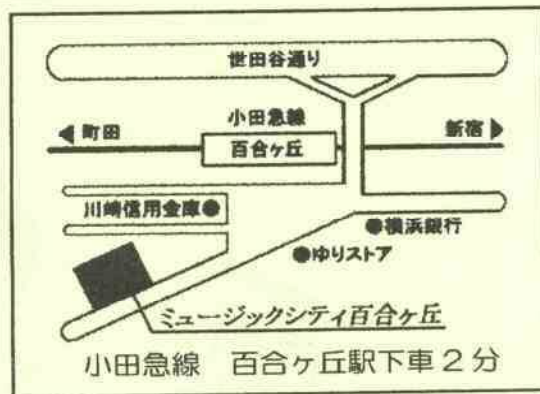

主催：あらのら企画・このイベントは平成24年度麻生区地域コミュニティ活動支援事業の助成を受けて実施しています。

■企画：お問い合わせ先・あらのら企画 090-5783-8650(成澤) 090-5783-8650(佐藤) cantooeuf@yahoo.co.jp(佐藤)