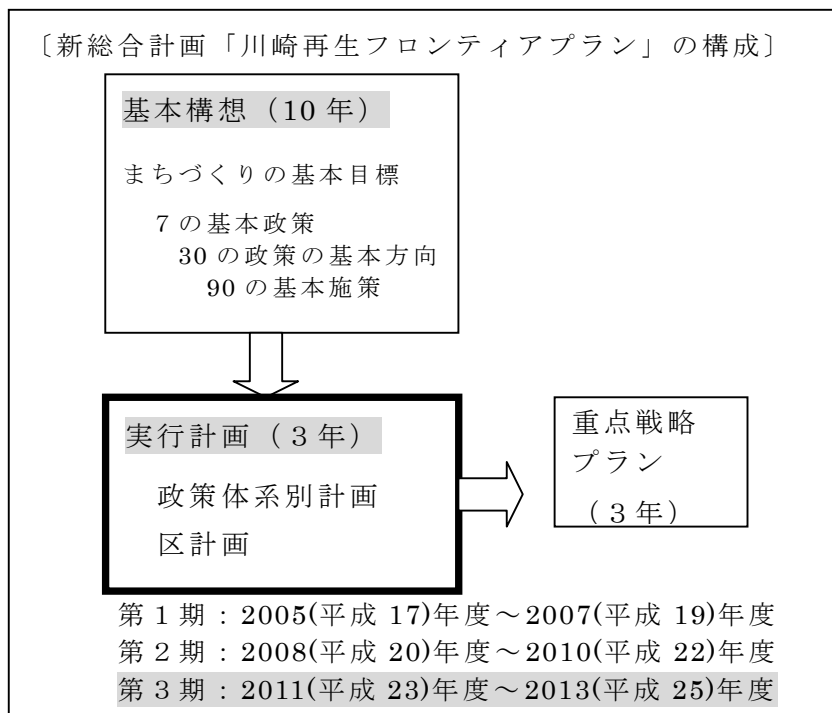

川崎市では、新総合計画「川崎再生フロンティアプラン」  
第3期実行計画（2011～2013年度）の策定を進めています。

麻生区役所の主体的な取り組みについて皆様の御意見をください。

### 1 新総合計画「川崎再生フロンティアプラン」とは

急速な社会経済環境の変化に的確に対応し、「活力とうるおいのあるまちをどのように育て、運営していくか」という視点から、総合的かつ計画的な市政の運営を図るため、実効性の高い地域経営プランとして策定した本市の総合計画です。

本市が進めるまちづくりの基本方針を定めた「基本構想」と、この基本構想に基づくすべての施策の具体的な取組内容及び目標を明示した「実行計画」で構成されています。