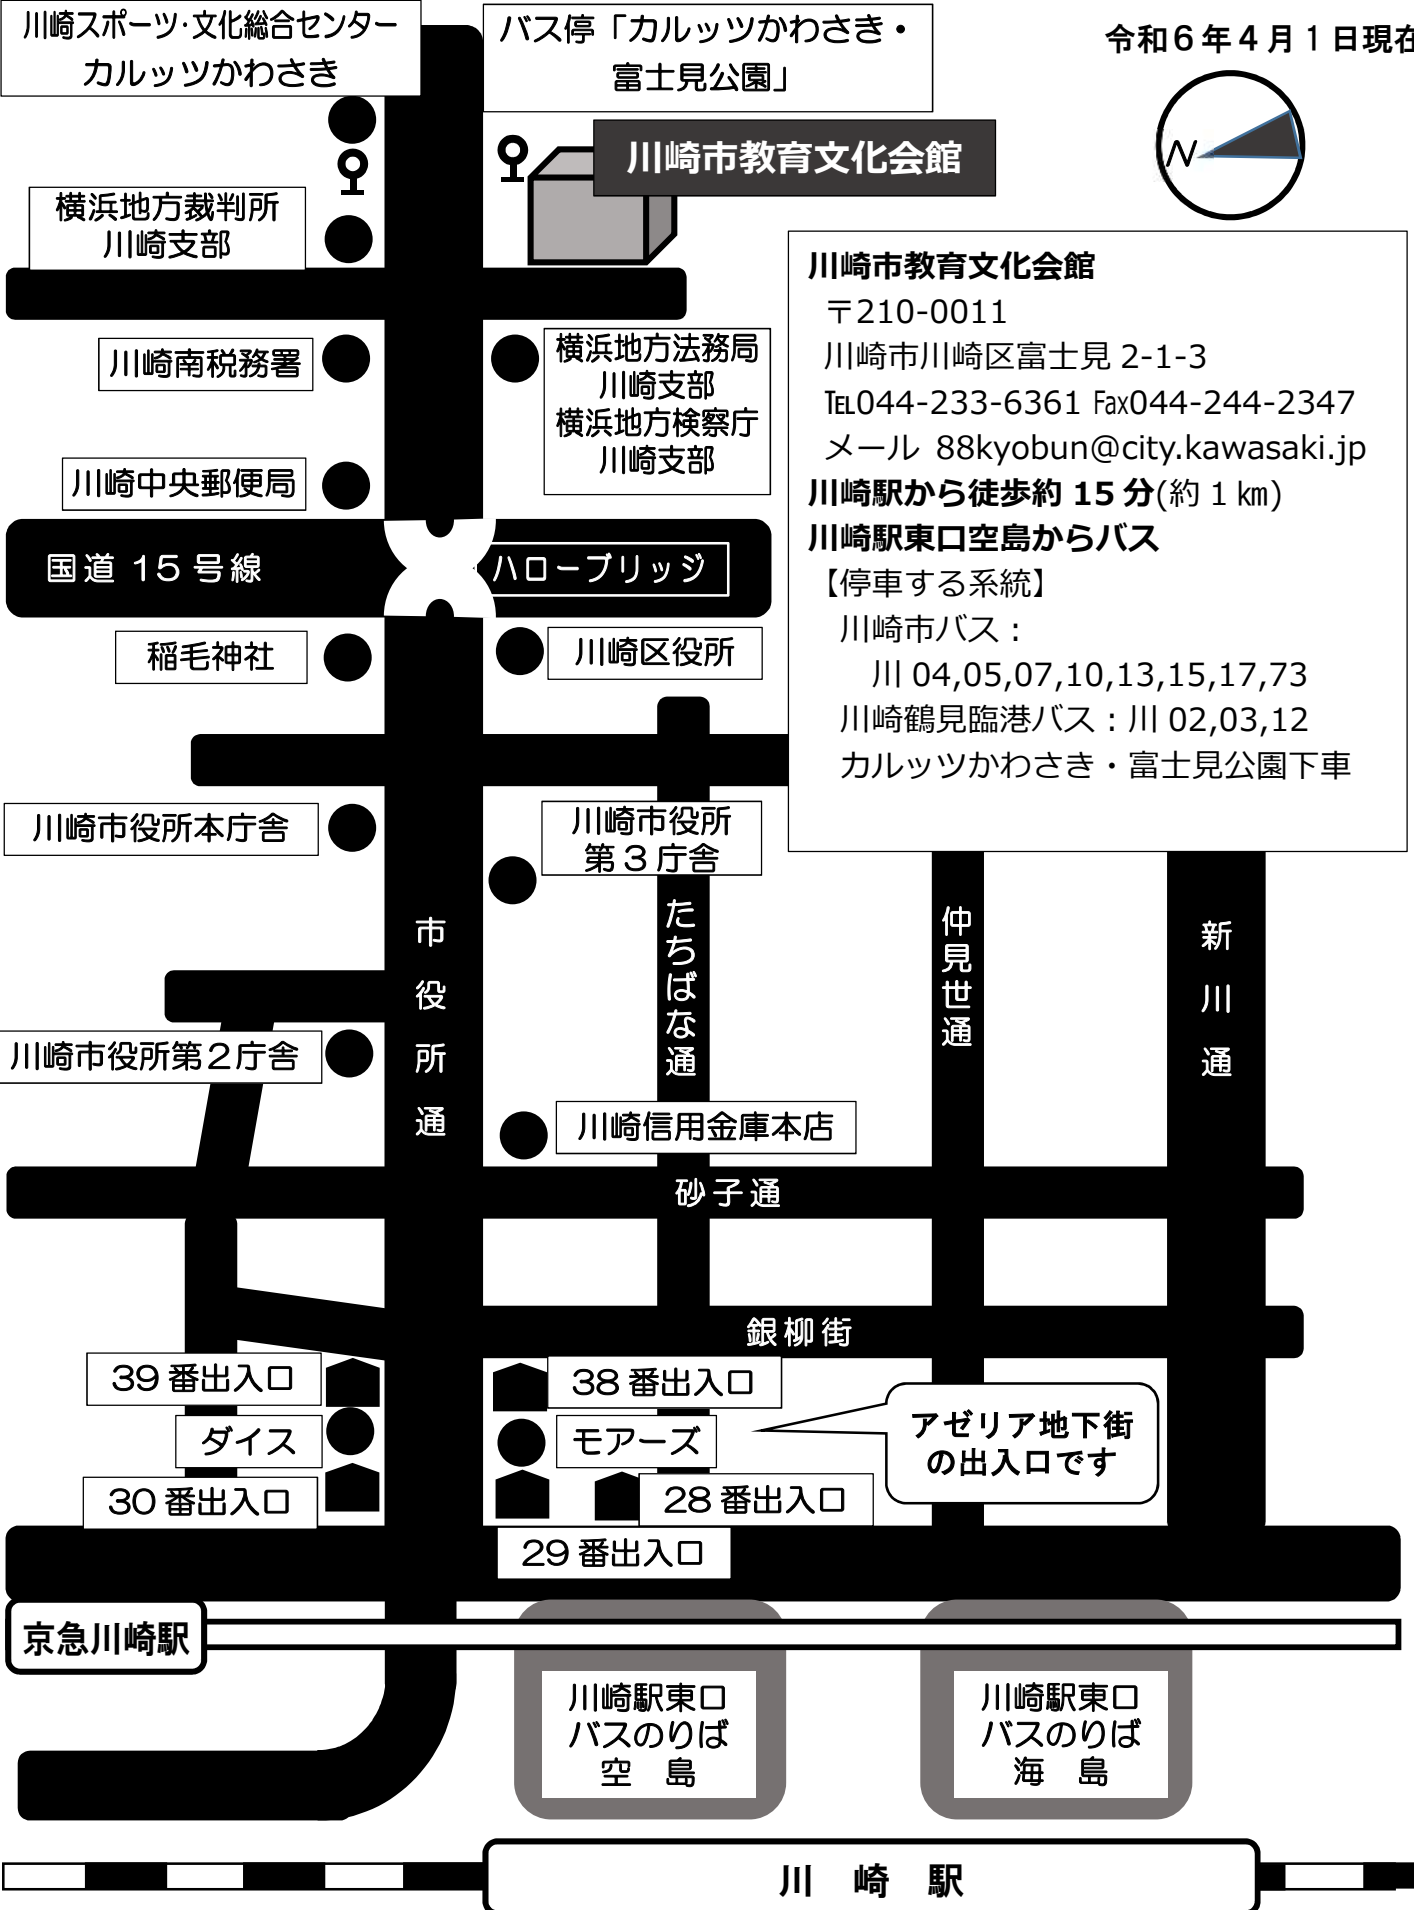

# 教育文化会館案内図

令和6年4月1日現在

**川崎市教育文化会館**  
〒210-0011  
川崎市川崎区富士見 2-1-3  
Tel.044-233-6361 Fax.044-244-2347  
メール 88kyobun@city.kawasaki.jp  
川崎駅から徒歩約 15分(約 1km)  
川崎駅東口空島からバス  
【停車する系統】  
川崎市バス：  
川 04,05,07,10,13,15,17,73  
川崎鶴見臨港バス：川 02,03,12  
カルッツかわさき・富士見公園下車

アゼリア地下街の出入口です

川崎駅