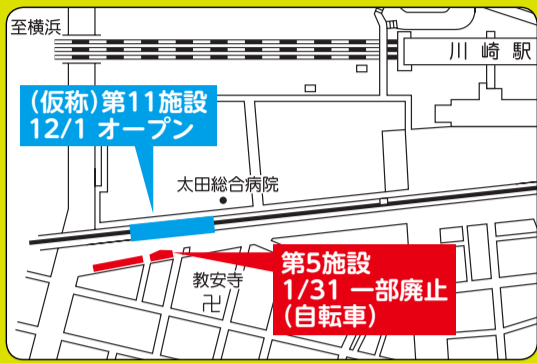

クイズ

旧東海道にまつわる史跡など6カ所で、クイズに挑戦しよう。

●スタンプ設置場所

- ①港町駅 ②徳泉寺 ③六郷の渡し ④川崎稲荷社
- ⑤田中本陣跡 ⑥一行寺 ⑦宗三寺
- ⑧東海道かわさき宿交流館 ⑨幸福寺 ⑩稲毛神社
- ⑪榎様 ⑫妙遠寺 ⑬佐藤本陣跡
- ⑭JR川崎駅東口広場 ⑮教安寺 ⑯川崎小学校
- ⑰芭蕉の句碑 ⑱無縁塚 ⑲夫婦橋

東海道かわさき宿交流館

1クイズ=1ポイント

こんなクイズだよ!

いざというときのために~津波に備えて~

川崎市津波避難訓練を開催します

首都直下型の大地震は今後30年間に70%の確率で発生する可能性があります。市内で唯一海に面している川崎市では、巨大地震の際に津波が発生し、区内の広範囲が浸水することが想定されます。訓練に参加して、津波への防災力を高めましょう。

☎区役所危機管理担当
☎201-3335 FAX 201-3209

日時 12月9日(日)9時半~11時半
場所 新町小学校(渡田新町3-15-1)
対象地域 小田栄1丁目、渡田3丁目、渡田4丁目、渡田新町3丁目
※対象地域以外の人でも参加可能です

内容

情報伝達・津波避難訓練(9時半~) 津波警報の発表を防災行政無線や広報車などで伝えます。参加者は指定された津波避難施設へ徒歩による避難を行います

防災体験 消火体験・煙体験・起震体験・ホースキット訓練など

防災講座 津波避難に関する講座

市では、東北大学・東京大学・富士通と津波被害の軽減に向けた研究を進めています。

当日は、適切な避難行動を支援するスマートフォンアプリを活用した社会実験を行います。訓練時の避難行動のデータなどは、今後の津波対策に活用させていただきます。

☎総務企画局危機管理室
☎200-2842 FAX 200-3972

川崎駅東口周辺自転車等駐車場の一部廃止および新規開設について

1月31日に自転車等駐車場第5施設の自転車部分を廃止します。また、12月1日から太田総合病院前の京浜急行高架下に約740台収容できる(仮称)自転車等駐車場第11施設を新たに開設します。

(仮称)第11施設
利用料金(自転車のみ)
一時利用 120円
定期1カ月 2,000円
定期3カ月 5,700円