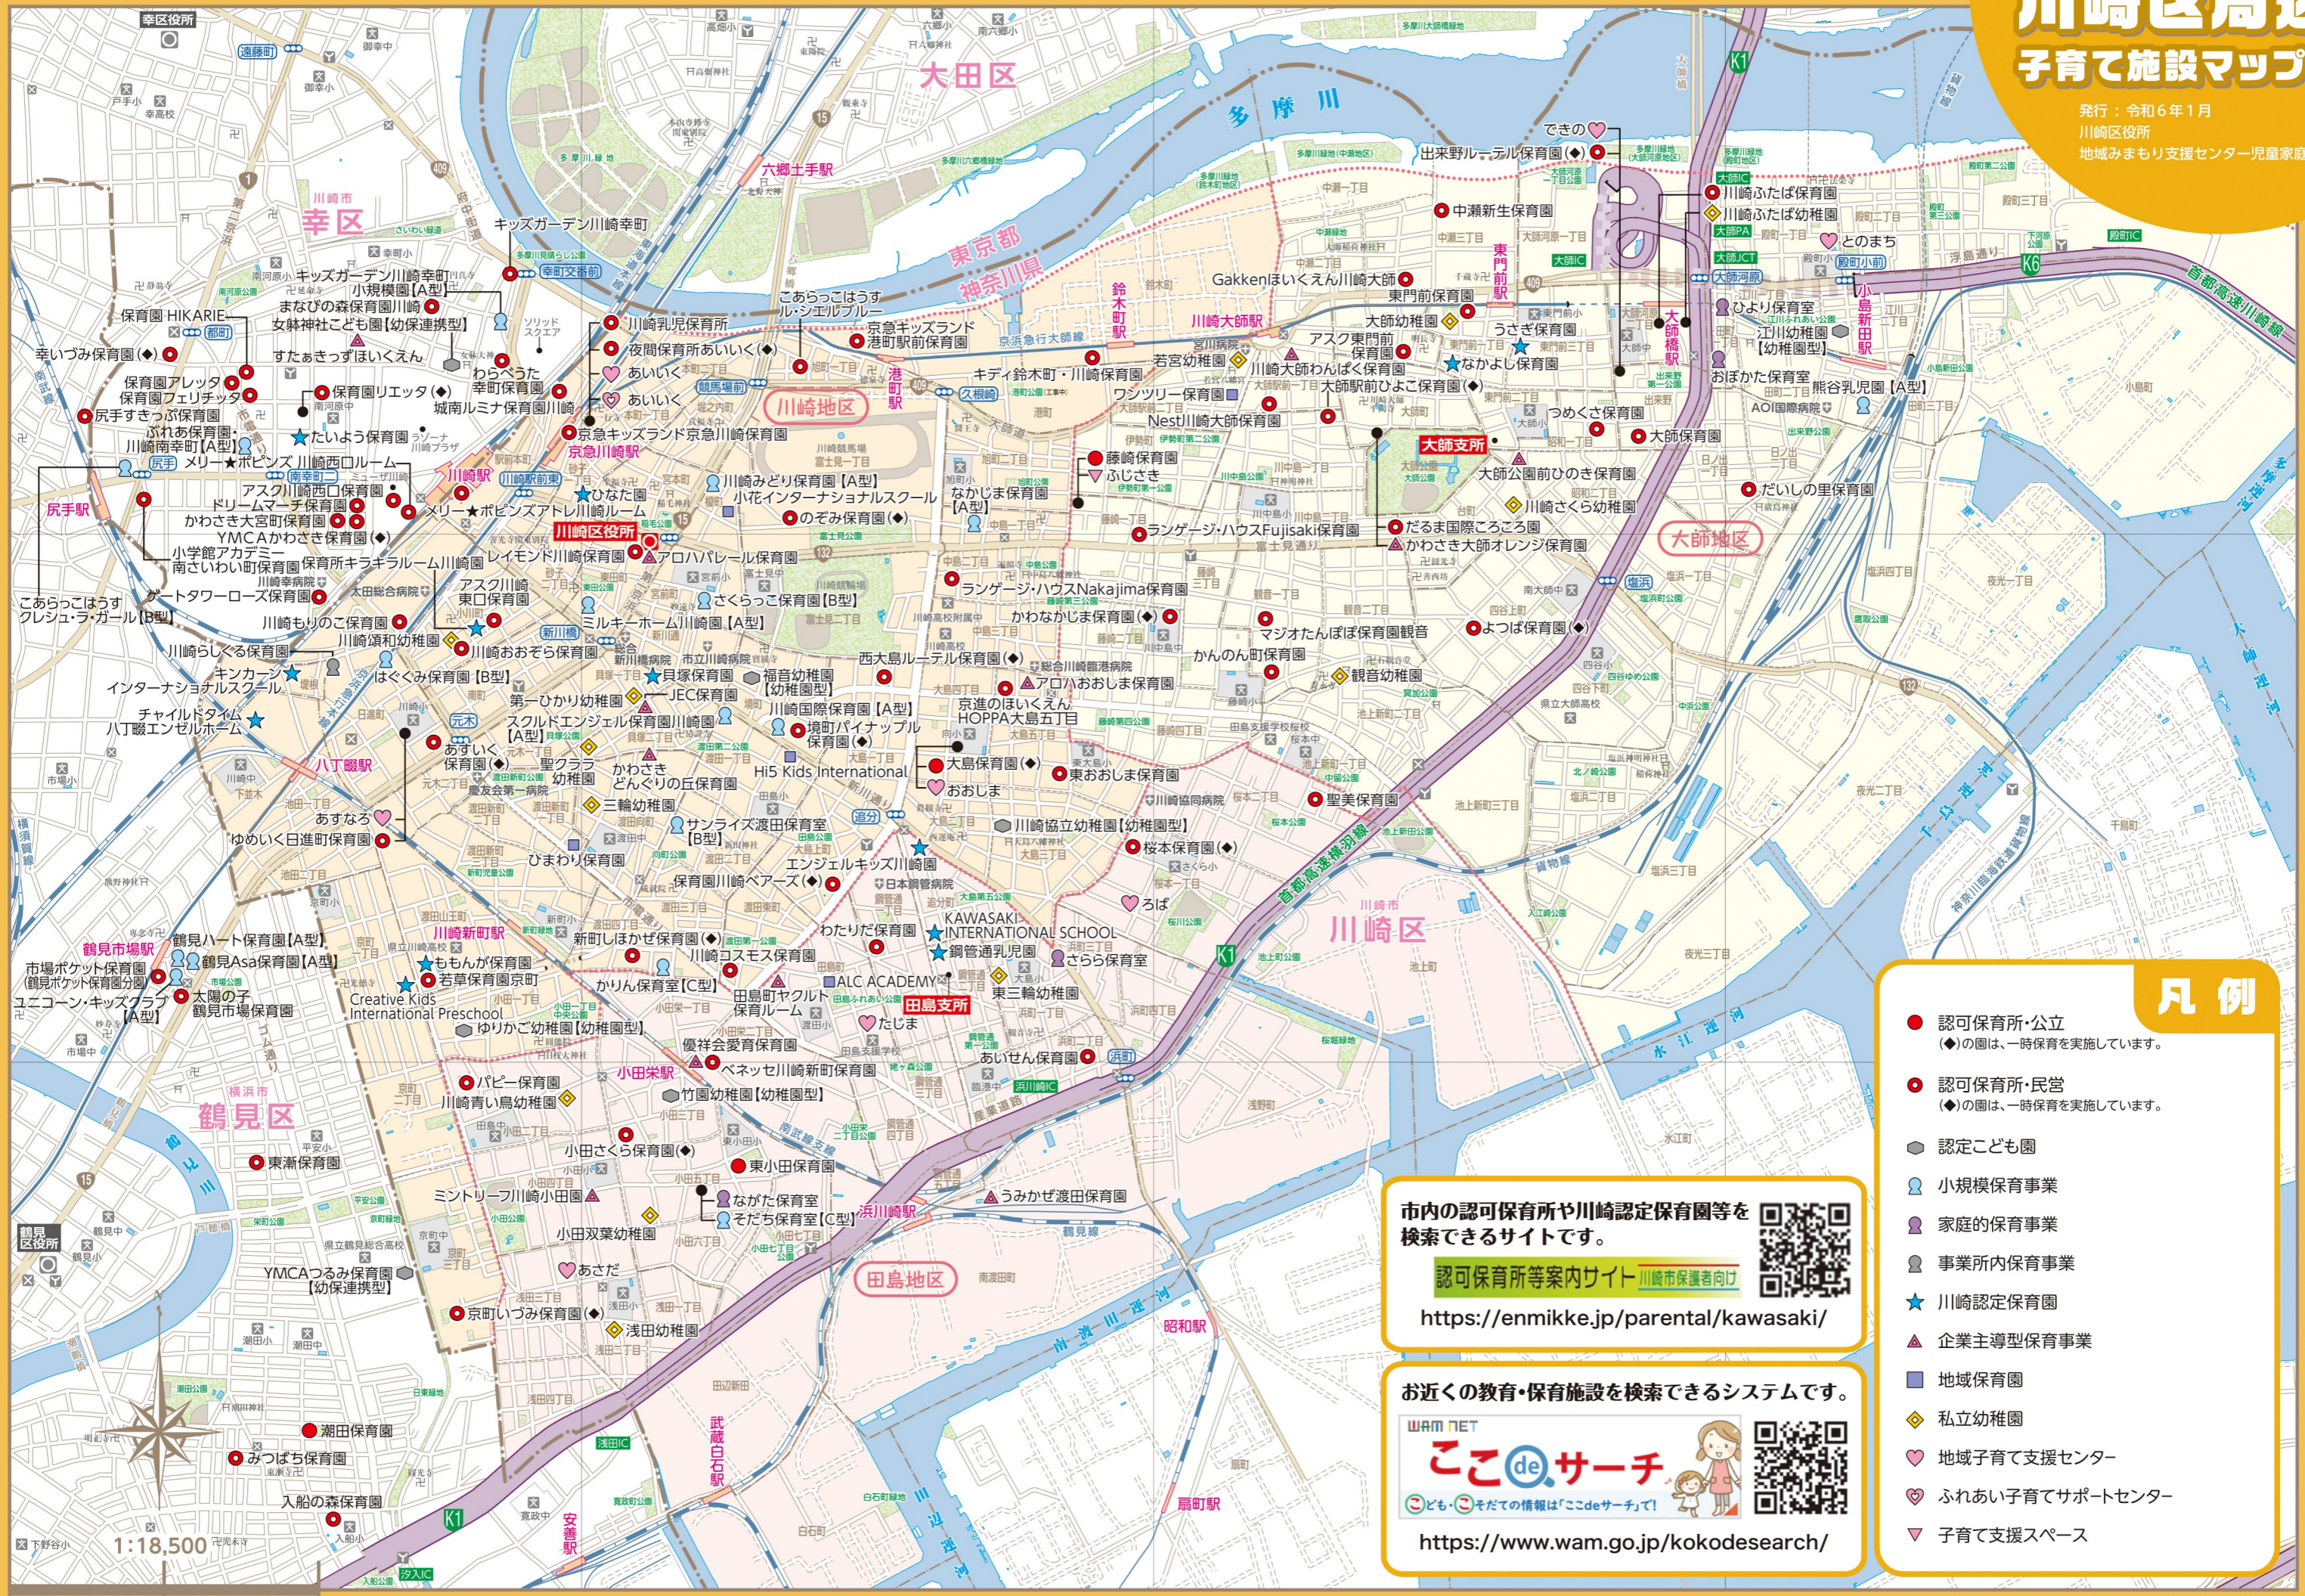

川崎市周辺 子育て施設マップ

発行：令和6年1月
川崎市役所
地域ままもり支援センター児童家庭課

凡例

- 認可保育所・公立
(◆)の丸は、一時保育を実施しています。
- 認可保育所・民営
(◆)の丸は、一時保育を実施しています。
- 認定こども園
- 小規模保育事業
- 家庭的保育事業
- 事業所内保育事業
- ★ 川崎認定保育園
- ▲ 企業主導型保育事業
- 地域保育園
- ◇ 私立幼稚園
- ♡ 地域子育て支援センター
- ♡ ふれあい子育てサポートセンター
- ▽ 子育て支援スペース

市内の認可保育所や川崎認定保育園等を検索できるサイトです。

認可保育所等案内サイト 川崎市保護者向け

<https://enmikke.jp/parental/kawasaki/>

お近くの教育・保育施設を検索できるシステムです。

WAM NET

ここdeサーチ

子ども・そだての情報は「ここdeサーチ」で!

<https://www.wam.go.jp/kokodesearch/>