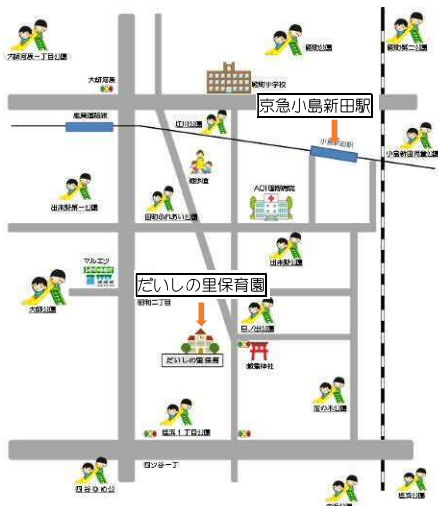

### 身体測定・手形のコーナー

am9:30～10:30

身体測定カードに手形が押せます。

ぺったん

### <注意事項>

- ★貴重品は離さずにお手元で保管してください。
- ★動きやすい服装でご参加ください。
- ★水分補給以外のご飲食はご遠慮ください。
- ★駐車場はありません。車でのご来園はご遠慮ください。

会場 だいの里保育園 Tel 044-589-5281  
住所 川崎区日ノ出 1-16-11  
アクセス 京急小島新田駅より 徒歩8分