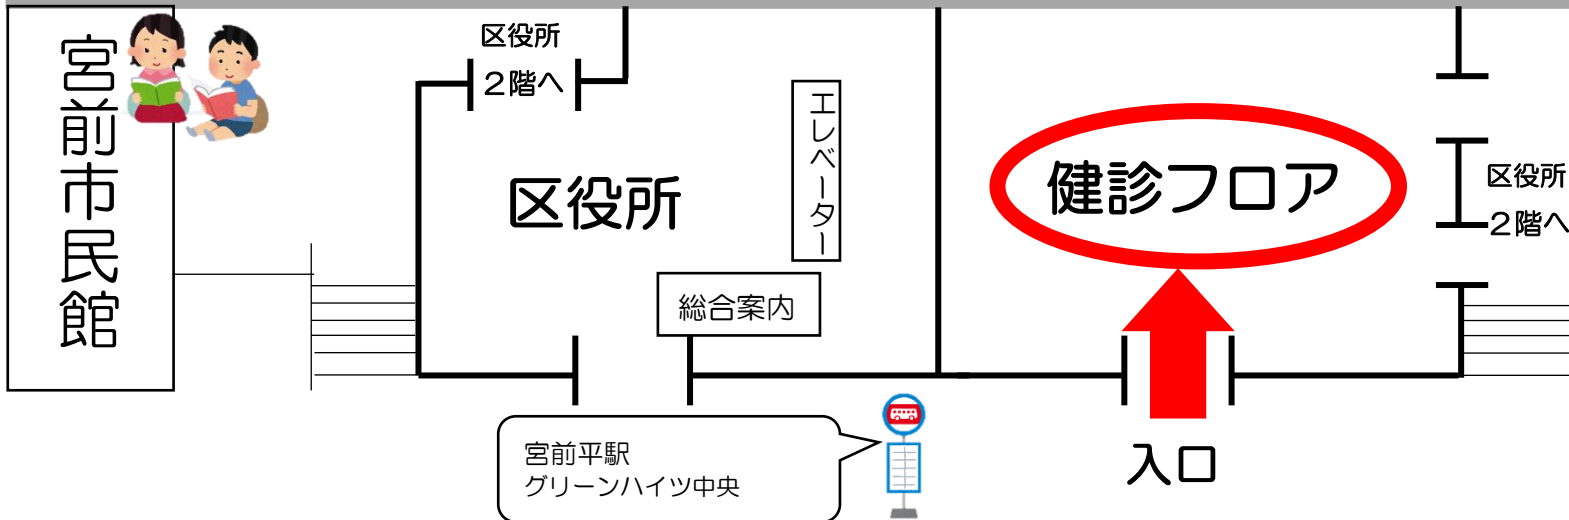

宮前区役所 案内図

宮前警察署

至 宮前平駅

- 溝口駅南口
- 生田駅
- 新城駅
- 野川台
- 聖マリアンナ医大
- 鷺ヶ峰営業所前
- 登戸駅

なるべく公共交通機関を
ご利用ください

至 宮崎

東急ストア

CoCo
壱番屋

鷺沼駅