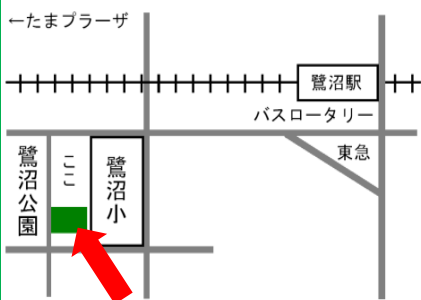

地域子育て支援センター

さぎぬま

宮前区鷺沼 2-1

044-855-1751