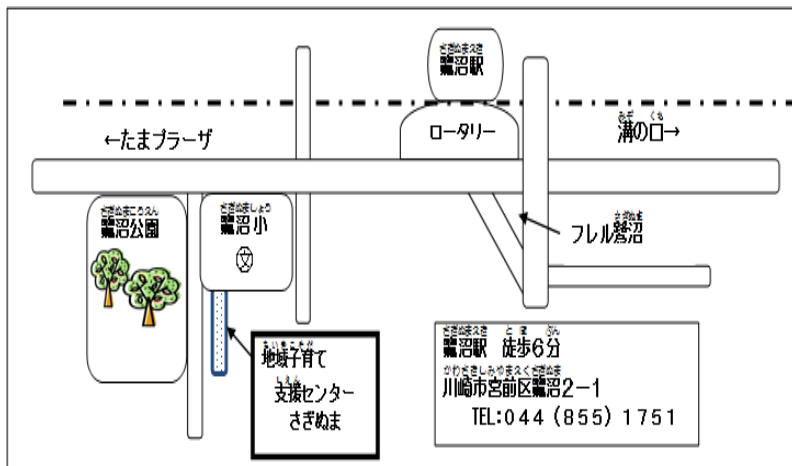

(ランチタイム 11:30~13:00)

開所時間をご確認の上、ぜひ遊びに来てください。

4月から新しい生活をされるお子さんも多くいらっしゃることでしょ。

これからも子どもたちの更なる成長をお祈りしております

新1年生になられるお子さんの名札は、記念にお持ち帰りください。(利用は3/29までとなります。登録票は破棄させていただきます。)

お願い

- ・お子さんから目を離さず、貴重品は身につけてあそんでください。
- ・小学生以上のお子さんはご利用できません。
- ・災害に備えて、保護者の方はルームシューズの着用をお願いします。ご持参ください。
- ・写真撮影をするときは他のお子さんが写らないようにご配慮ください。