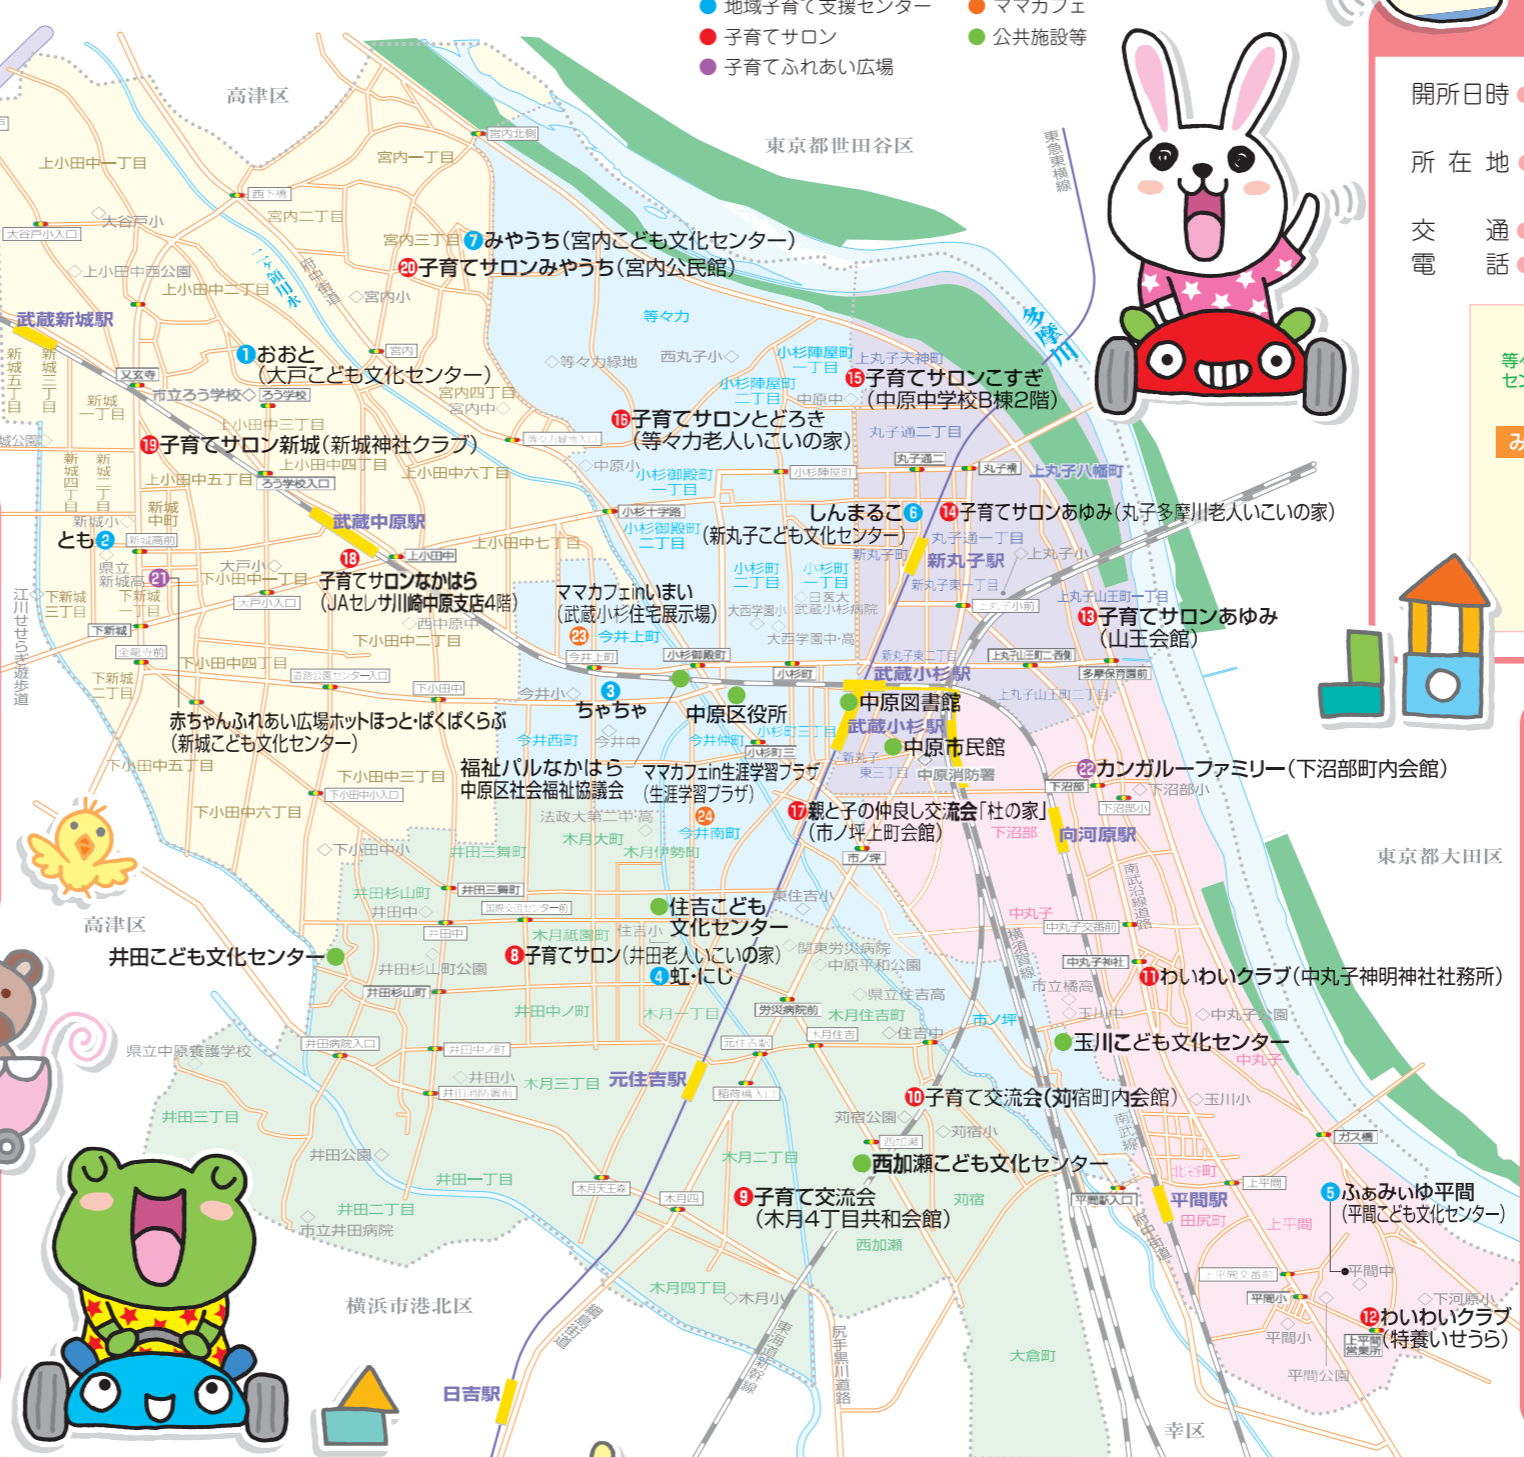

どんなところかな?

地域子育て支援センターは、0歳から就学前のおさんと保護者の方が安心して利用できる場所です。子育て中の親子が「ほっ」と気持ちを和ませて、新しい気持ちで子どもと向き合えるような、様々な支援を進めています。

遊びに行こう! 地域子育て支援センターへ

- 地域子育て支援センター
- ママカフェ
- 子育てサロン
- 子育てふれあい広場
- 公共施設等

- 相談できるよ**
子育てについて様々な相談に担当者が応じます。
- 情報が集められるよ**
子育てに関する様々な情報が集められます。
- 仲間がふえるよ**
仲間づくりや子育てサークルを支援します。
- 遊べるよ**
お部屋やお庭で安全に遊べます。
- 学べるよ**
子育てに関連する講座が開かれます。

みやうち

開所日時 ● 水・木・金曜日(年末年始はお休み) 9:30~12:30
所在地 ● 宮内3-4-3(宮内こども文化センター内) 【マップ7】
交通 ● バス停「市民ミュージアム前」から徒歩3分
電話 ● 070-6459-2700

おおと

開所日時 ● 月・火・木曜日(年末年始はお休み) 9:30~12:30
所在地 ● 上小田中2-24-1(大戸こども文化センター内) 【マップ1】
交通 ● JR南武線「武蔵新城」駅または「武蔵中原」駅から徒歩10分
電話 ● 070-5454-1415

とも

開所日時 ● 月~金曜日(祝日、年末年始及び6月5日・11月1日はお休み) 9:30~12:00, 13:00~16:00
所在地 ● 下新城1-15-3(田園調布学園大学みらいこども園内) 【マップ2】
交通 ● JR南武線「武蔵中原」駅から徒歩12分または「武蔵新城」駅から徒歩8分
電話 ● 044-751-9000

ちゃちゃ

開所日時 ● 月~金曜日(祝日及び年末年始はお休み) ※不定期の休館日あり 9:30~16:00
所在地 ● 今井仲町5-31 【マップ3】(茶々いまい保育園内)
交通 ● JR南武線・東急東横線「武蔵小杉」駅から徒歩11分、JR南武線「武蔵中原」駅から徒歩13分
電話 ● 044-739-8551

しんまるこ

開所日時 ● 月・水・金曜日(年末年始はお休み) 9:30~12:30
所在地 ● 新丸子町691-7(新丸子こども文化センター内) 【マップ6】
交通 ● 東急東横線「新丸子」駅から徒歩3分
電話 ● 070-3343-9880