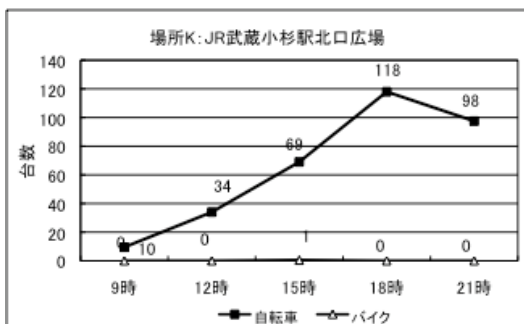

平成20年度武蔵小杉駅周辺地域放置自転車数調査  
 (自転車と共生するまちづくり委員会)

調査 平成20年11月11日(火)

調査 平成20年12月 9日(火)

## 参考資料2

< 経年変化 >