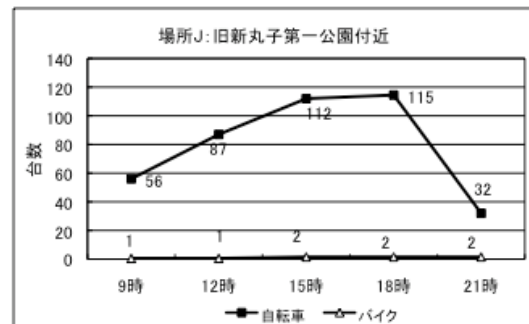

平成20年度武蔵小杉駅周辺地域放置自転車数調査  
 (自転車と共生するまちづくり委員会)

調査 平成20年11月11日(火)

調査 平成20年12月 9日(火)

## 参考資料2

< 経年変化 >