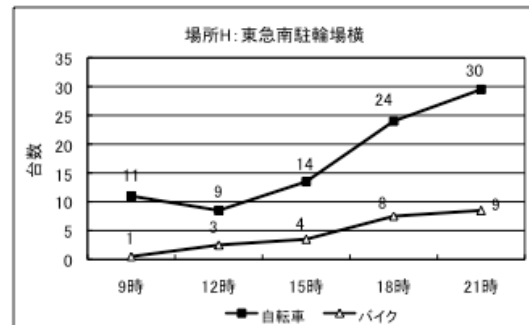

平成20年度武蔵小杉駅周辺地域放置自転車数調査  
 (自転車と共生するまちづくり委員会)

調査 平成20年11月11日(火)

調査 平成20年12月 9日(火)

## 参考資料2

< 経年変化 >