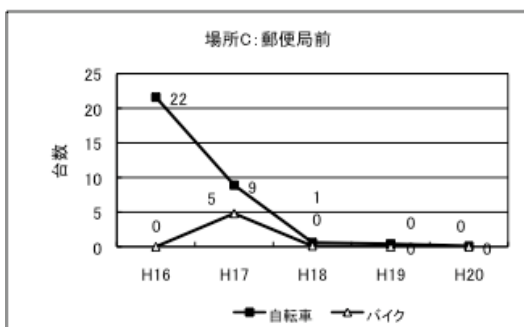

平成20年度武蔵小杉駅周辺地域放置自転車数調査  
 (自転車と共生するまちづくり委員会)

調査 平成20年11月11日(火)

調査 平成20年12月 9日(火)

## 参考資料2

< 経年変化 >