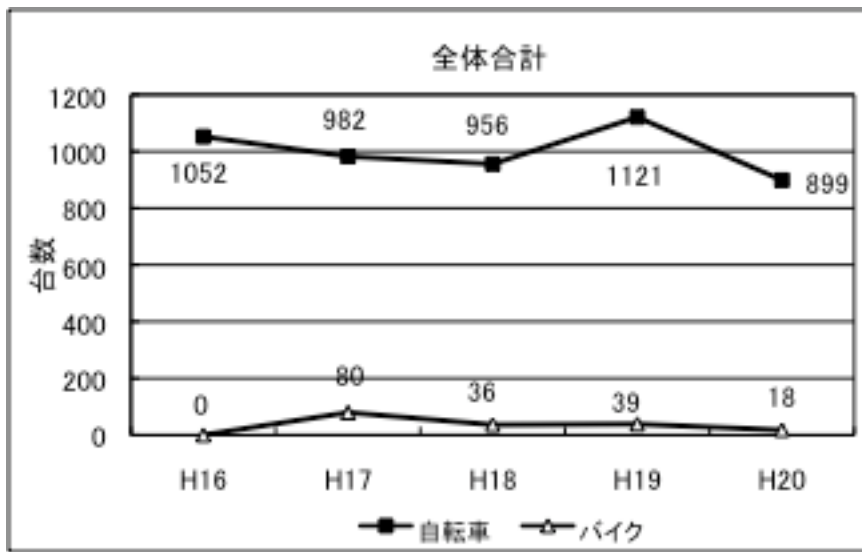

平成20年度武蔵小杉駅周辺地域放置自転車数調査  
 (自転車と共生するまちづくり委員会)

調査 平成20年11月11日(火)

調査 平成20年12月 9日(火)

## 参考資料2

< 経年変化 >