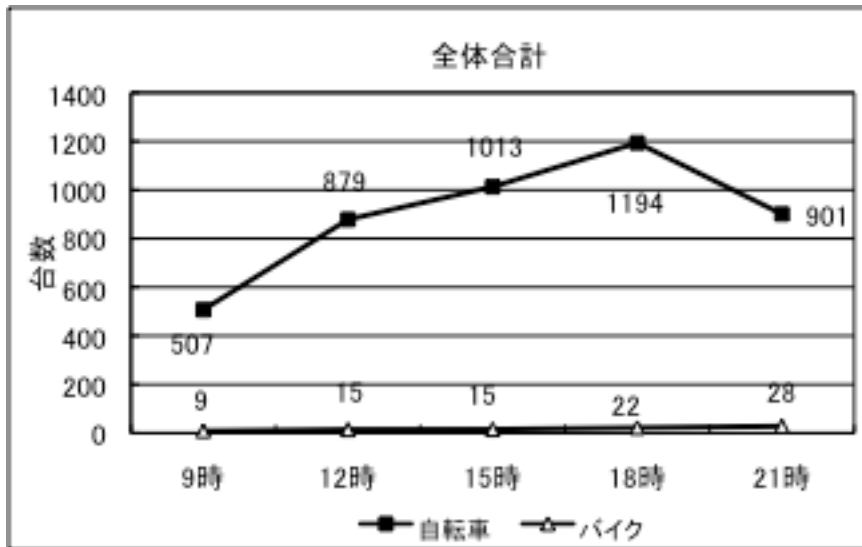

平成20年度武蔵小杉駅周辺地域放置自転車数調査  
 (自転車と共生するまちづくり委員会)

調査 平成20年11月11日(火)

調査 平成20年12月 9日(火)

## 参考資料2

< 経年変化 >