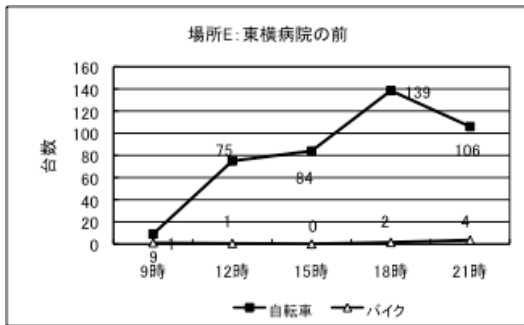

平成20年度武蔵小杉駅周辺地域放置自転車数調査  
 (自転車と共生するまちづくり委員会)

調査 平成20年11月11日(火)

調査 平成20年12月 9日(火)

## 参考資料2

< 経年変化 >