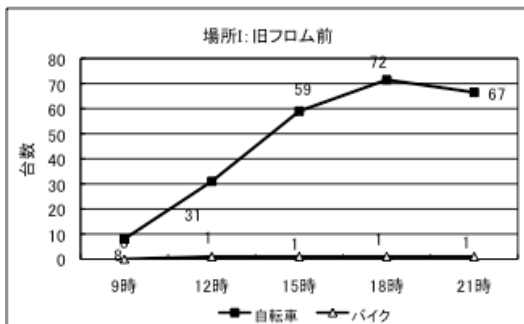

平成20年度武蔵小杉駅周辺地域放置自転車数調査  
 (自転車と共生するまちづくり委員会)

調査 平成20年11月11日(火)

調査 平成20年12月 9日(火)

## 参考資料2

< 経年変化 >