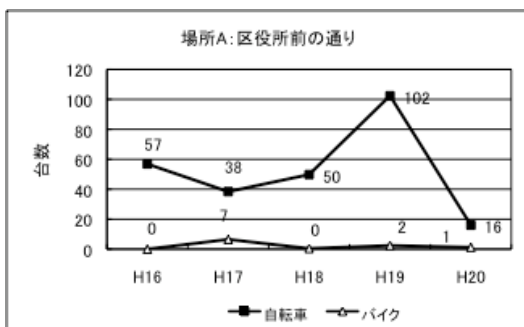

平成20年度武蔵小杉駅周辺地域放置自転車数調査  
 (自転車と共生するまちづくり委員会)

調査 平成20年11月11日(火)

調査 平成20年12月 9日(火)

## 参考資料2

< 経年変化 >