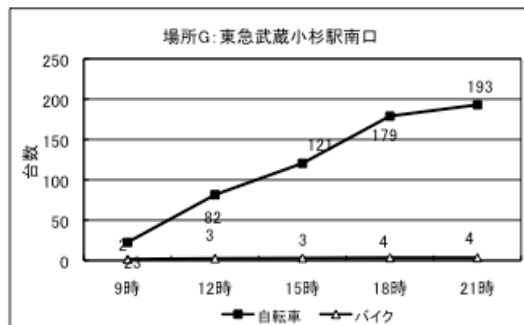

平成20年度武蔵小杉駅周辺地域放置自転車数調査  
 (自転車と共生するまちづくり委員会)

調査 平成20年11月11日(火)

調査 平成20年12月 9日(火)

## 参考資料2

< 経年変化 >