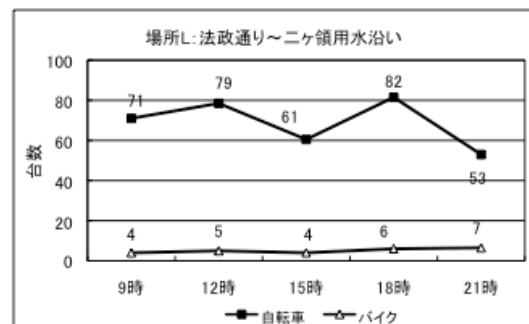

平成20年度武蔵小杉駅周辺地域放置自転車数調査  
 (自転車と共生するまちづくり委員会)

調査 平成20年11月11日(火)

調査 平成20年12月 9日(火)

## 参考資料2

< 経年変化 >