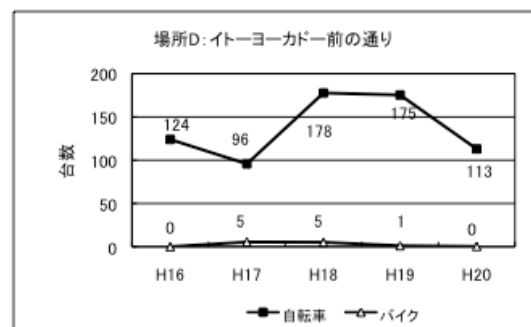

平成20年度武蔵小杉駅周辺地域放置自転車数調査  
 (自転車と共生するまちづくり委員会)

調査 平成20年11月11日(火)

調査 平成20年12月 9日(火)

## 参考資料2

< 経年変化 >