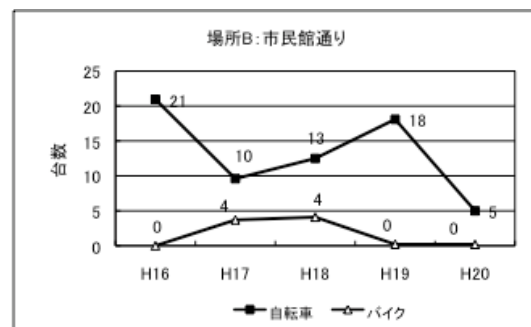

平成20年度武蔵小杉駅周辺地域放置自転車数調査  
 (自転車と共生するまちづくり委員会)

調査 平成20年11月11日(火)

調査 平成20年12月 9日(火)

## 参考資料2

< 経年変化 >