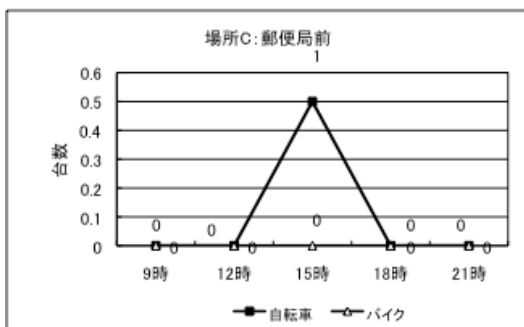

平成20年度武蔵小杉駅周辺地域放置自転車数調査  
 (自転車と共生するまちづくり委員会)

調査 平成20年11月11日(火)

調査 平成20年12月 9日(火)

## 参考資料2

< 経年変化 >