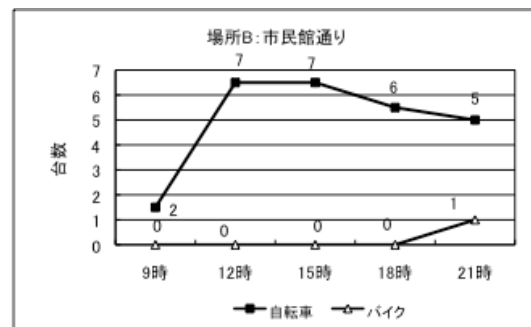

平成20年度武蔵小杉駅周辺地域放置自転車数調査  
 (自転車と共生するまちづくり委員会)

調査 平成20年11月11日(火)

調査 平成20年12月 9日(火)

## 参考資料2

< 経年変化 >