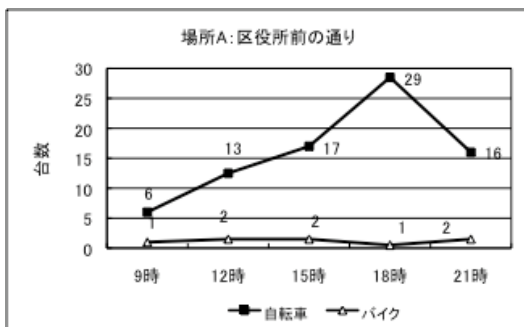

平成20年度武蔵小杉駅周辺地域放置自転車数調査  
 (自転車と共生するまちづくり委員会)

調査 平成20年11月11日(火)

調査 平成20年12月 9日(火)

## 参考資料2

< 経年変化 >