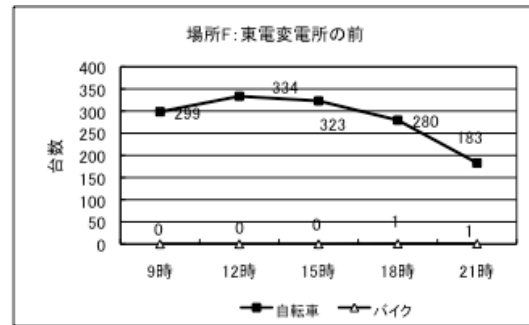

平成20年度武蔵小杉駅周辺地域放置自転車数調査  
 (自転車と共生するまちづくり委員会)

調査 平成20年11月11日(火)

調査 平成20年12月 9日(火)

## 参考資料2

< 経年変化 >