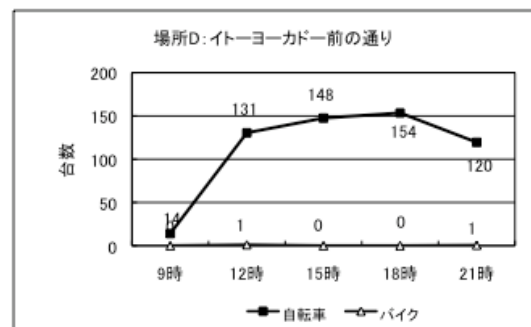

平成20年度武蔵小杉駅周辺地域放置自転車数調査  
 (自転車と共生するまちづくり委員会)

調査 平成20年11月11日(火)

調査 平成20年12月 9日(火)

## 参考資料2

< 経年変化 >