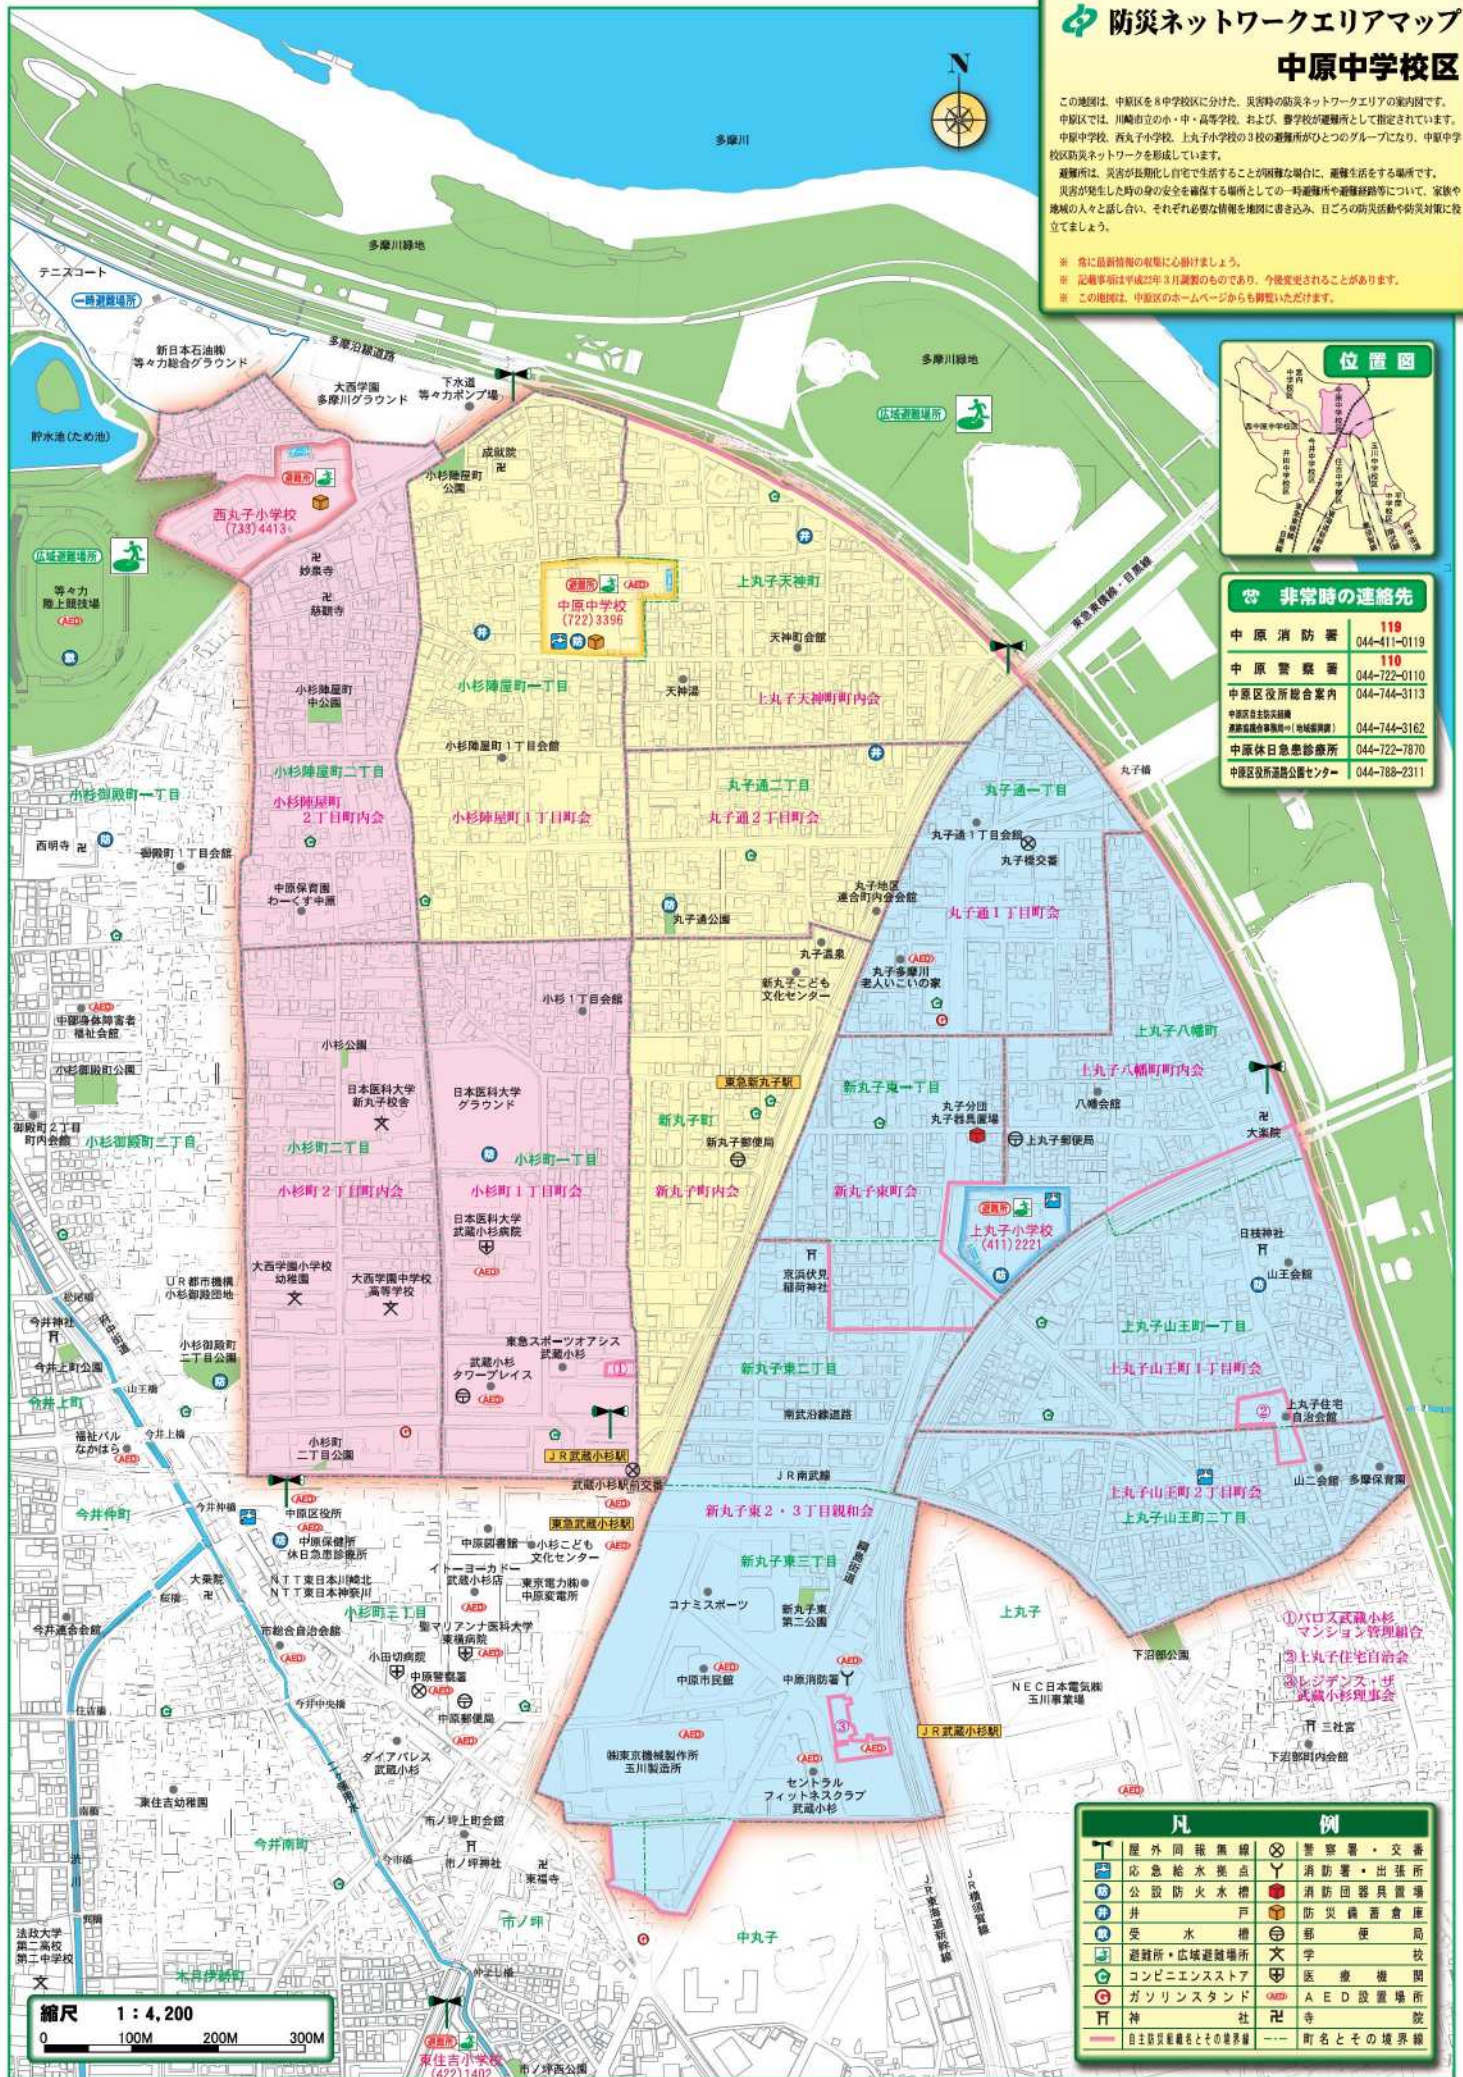

防災ネットワークエリアマップ

中原中学校区

この地図は、中原区を8中学校区に分けた、災害時の防災ネットワークエリアの案内図です。中原区では、川崎市立の小・中・高等学校、および、専門学校が避難所として指定されています。中原中学校、西丸子小学校、上丸子小学校の3校の避難所がひとつのグループになり、中原中学校区防災ネットワークを形成しています。

避難所は、災害が長期化し自宅で生活することが困難な場合に、避難生活をする場所です。災害が発生した時の身の安全を確保する場所として、一時避難所や避難経路等について、家族や地域の人々と話し合い、それぞれ必要な情報を地図に書き込み、日ごとの防災活動や防災対策に役立てましょう。

- ※ 常に最新情報の収集に心がけましょう。
- ※ 記載事項は平成22年3月調査のものであり、今後変更されることがあります。
- ※ この地図は、中原区のホームページからも閲覧いただけます。

非常時の連絡先

中原消防署	119	044-411-0119
中原警察署	110	044-722-0110
中原区役所総合案内		044-744-3113
中原区自主防災組織		
中原区自主防災組織 緊急連絡先		044-744-3162
中原休日急患診療所		044-722-7870
中原区役所生涯学習センター		044-788-2311

凡例

屋外避難場所	警察署・交通
応急給水拠点	消防署・出張所
公設防火水栓	消防団器具置庫
井戸	防災備蓄倉庫
受水槽	郵便局
避難所・広域避難場所	学校
コンビニエンスストア	医療機関
ガソリンスタンド	AED設置場所
神社	寺
自主防災組織とその境界線	町名とその境界線

※川崎市の承認を得て、同市の発行の都市計画基本図(1/2,500)を使用しています。 承認番号(川崎市指令字第143号)