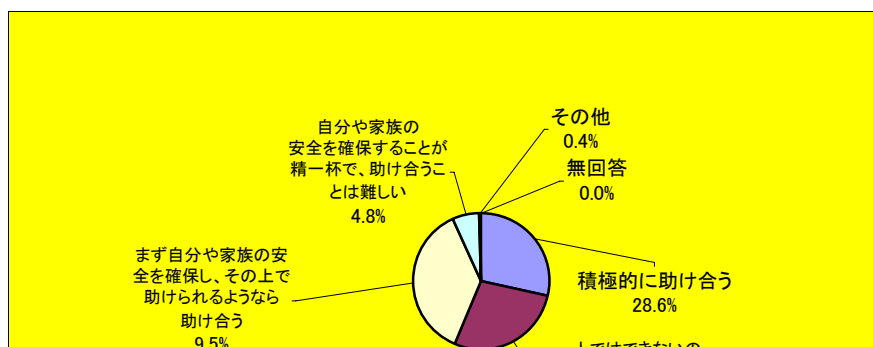

問6（地震などが起きた時）近くに住んでいる災害時要援護者（高齢者、障がい者、外国人、妊婦、乳幼児など）の避難について、あなたは手をさしのべられますか。（1つに○）

区分	件数	割合
積極的に助け合う	80	28.6%
一人ではできないので、近所の人と一緒に助け合う	77	27.5%
まず自分や家族の安全を確保し、その上で助けられるようなら助け合う	104	37.1%
自分や家族の安全を確保することが精一杯で、助け合うことは難しい	18	6.4%
その他	1	0.4%
無回答	0	0.0%
回答者数	280	100.0%

（その他の回答）

・動員要員です