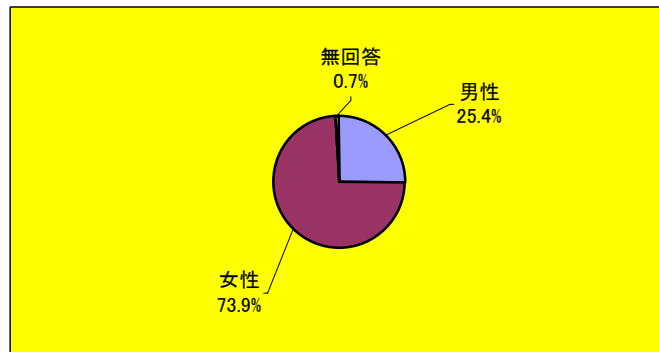

第5回なかはら子ども未来フェスタ参加者アンケート結果

1. イベント実施概要

- 開催日時 平成22年11月27日(土) 10時から15時
- 開催場所 中原区役所1・4・5階
- 参加委員 青木委員、大下委員、岡本委員、川崎委員、川連委員、杉野委員、鈴木委員、寺岡委員、富岡委員、芳賀委員、松本委員、村山委員
- 区役所1階エレベーターホールで参加者へ呼びかけ、280名の方からアンケートの提出を受けた。
- 天気にも恵まれ、2年ぶりの開催となったが沢山の来場者があった。

2. 回答者の基本属性

※1 性別を教えてください。(1つに○)

区分	件数	割合
男性	71	25.4%
女性	207	73.9%
無回答	2	0.7%
回答者数	280	100.0%

※2 年齢は満何歳ですか。(1つに○)

区分	件数	割合
10代	9	3.2%
20代	21	7.5%
30代	161	57.5%
40代	60	21.4%
50代	11	3.9%
60代以上	18	6.4%
無回答	0	0.0%
回答者数	280	100.0%