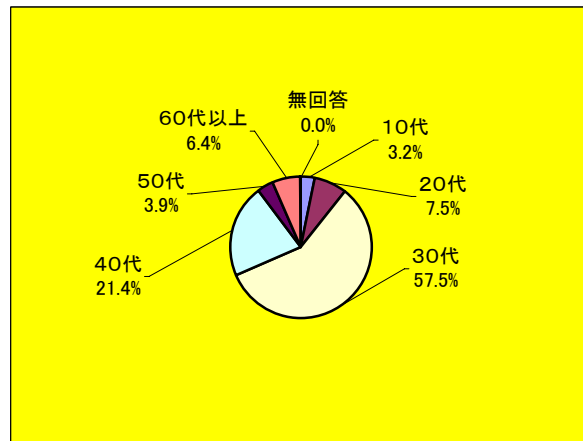

第5回なかはら子ども未来フェスタ参加者アンケート結果

1. イベント実施概要

- 開催日時 平成22年11月27日(土) 10時から15時
- 開催場所 中原区役所1・4・5階
- 参加委員 青木委員、大下委員、岡本委員、川崎委員、川連委員、杉野委員、鈴木委員、寺岡委員、富岡委員、芳賀委員、松本委員、村山委員
- 区役所1階エレベーターホールで参加者へ呼びかけ、280名の方からアンケートの提出を受けた。
- 天気にも恵まれ、2年ぶりの開催となったが沢山の来場者があった。

2. 回答者の基本属性

※1 性別を教えてください。(1つに○)

区分	件数	割合
男性	71	25.4%
女性	207	73.9%
無回答	2	0.7%
回答者数	280	100.0%

※2 年齢は満何歳ですか。(1つに○)

区分	件数	割合
10代	9	3.2%
20代	21	7.5%
30代	161	57.5%
40代	60	21.4%
50代	11	3.9%
60代以上	18	6.4%
無回答	0	0.0%
回答者数	280	100.0%

3. 設問

問1 今までに防災訓練に参加したり見学したことがありますか。(1つに○)

区分	件数	割合
参加(見学)したことがない	154	55.0%
定期的に(毎年や2年おきに)訓練に参加している	32	11.4%
定期的ではないが過去に参加(見学)したことがある	94	33.6%
回答者数	280	100.0%

問2 あなたは、地域の防災の取り組み(防災訓練など)の情報をどのような方法で入手しますか。(該当するものすべてに○)