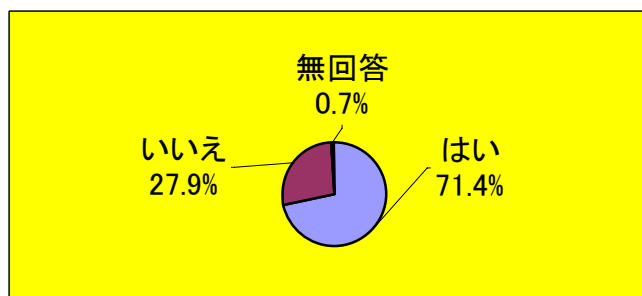

問4 自宅で災害に遭ったとき、避難場所・避難所がどこか知っていますか。(1つに○)

区分	件数	割合
はい	200	71.4%
いいえ	78	27.9%
無回答	2	0.7%
回答者数	280	100.0%