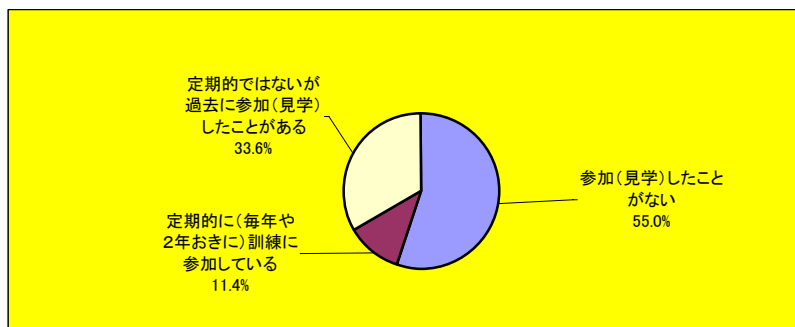

第5回なかはら子ども未来フェスタ参加者アンケート結果

1. イベント実施概要

- 開催日時 平成22年11月27日(土) 10時から15時
- 開催場所 中原区役所1・4・5階
- 参加委員 青木委員、大下委員、岡本委員、川崎委員、川連委員、杉野委員、鈴木委員、寺岡委員、富岡委員、芳賀委員、松本委員、村山委員
- 区役所1階エレベーターホールで参加者へ呼びかけ、280名の方からアンケートの提出を受けた。
- 天気にも恵まれ、2年ぶりの開催となったが沢山の来場者があった。

2. 回答者の基本属性

※1 性別を教えてください。(1つに○)

区分	件数	割合
男性	71	25.4%
女性	207	73.9%
無回答	2	0.7%
回答者数	280	100.0%

※2 年齢は満何歳ですか。(1つに○)

区分	件数	割合
10代	9	3.2%
20代	21	7.5%
30代	161	57.5%
40代	60	21.4%
50代	11	3.9%
60代以上	18	6.4%
無回答	0	0.0%
回答者数	280	100.0%

3. 設問

問1 今までに防災訓練に参加したり見学したことがありますか。(1つに○)

区分	件数	割合
参加(見学)したことがない	154	55.0%
定期的に(毎年や2年おきに)訓練に参加している	32	11.4%
定期的ではないが過去に参加(見学)したことがある	94	33.6%
回答者数	280	100.0%

問2 あなたは、地域の防災の取り組み(防災訓練など)の情報をどのような方法で入手しますか。(該当するものすべてに○)