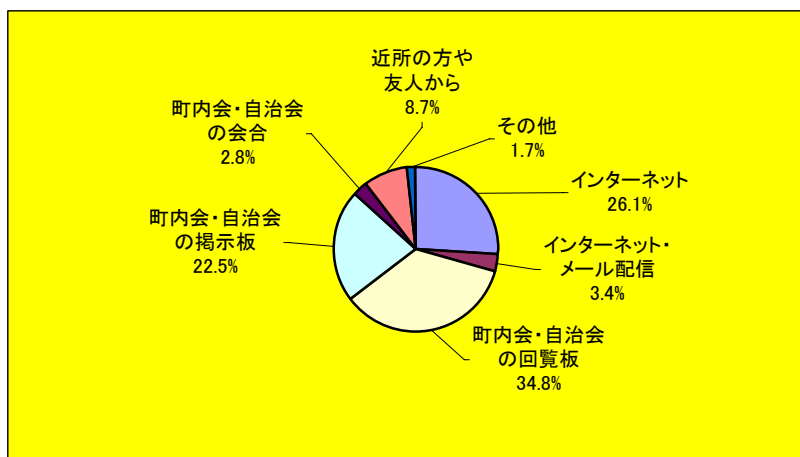

2. 回答者の基本属性

※1 性別を教えてください。(1つに○)

区分	件数	割合
男性	71	25.4%
女性	207	73.9%
無回答	2	0.7%
回答者数	280	100.0%

※2 年齢は満何歳ですか。(1つに○)

区分	件数	割合
10代	9	3.2%
20代	21	7.5%
30代	161	57.5%
40代	60	21.4%
50代	11	3.9%
60代以上	18	6.4%
無回答	0	0.0%
回答者数	280	100.0%

3. 設問

問1 今までに防災訓練に参加したり見学したことがありますか。(1つに○)

区分	件数	割合
参加(見学)したことがない	154	55.0%
定期的に(毎年や2年おきに)訓練に参加している	32	11.4%
定期的ではないが過去に参加(見学)したことがある	94	33.6%
回答者数	280	100.0%

問2 あなたは、地域の防災の取り組み(防災訓練など)の情報をどのような方法で入手しますか。(該当するものすべてに○)

区分	件数	割合
インターネット	93	26.1%
インターネット・メール配信	12	3.4%
町内会・自治会の回覧板	124	34.8%
町内会・自治会の掲示板	80	22.5%
町内会・自治会の会合	10	2.8%
近所の方や友人から	31	8.7%
その他	6	1.7%
回答者数	356	100.0%

(その他の回答)

- ・職場
- ・市役所
- ・マンション回覧
- ・保育園
- ・入手していない