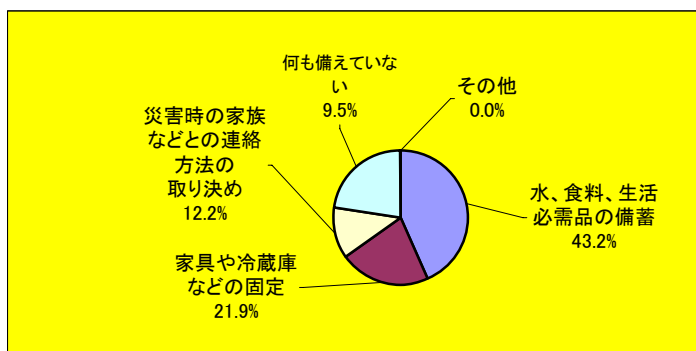

問3 あなたの家では、災害に備えて何か準備をしていますか。
(該当するものすべてに○)

区分	件数	割合
水、食料、生活必需品の備蓄	156	43.2%
家具や冷蔵庫などの固定	79	21.9%
災害時の家族などとの連絡方法の取り決め	44	12.2%
何も備えていない	82	22.7%
その他	0	0.0%
回答者数	361	100.0%