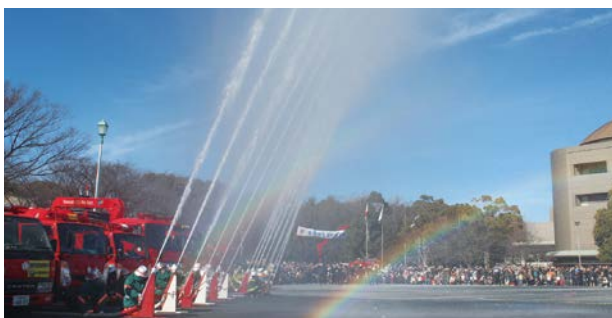

日時 1月12日(日)10時~11時半

場所 とどろきアリーナ体育室、等々力緑地 催し物広場

※雨天の場合はとどろきアリーナ体育室のみ実施

消防団員募集

地域の安全・安心を守るため一緒に活動する人を募集しています。☒区内在住・在勤で、満18歳以上の健康な人。

冬の感染症にご注意ください!

ノロウイルスをはじめとする 感染性胃腸炎

<予防方法>