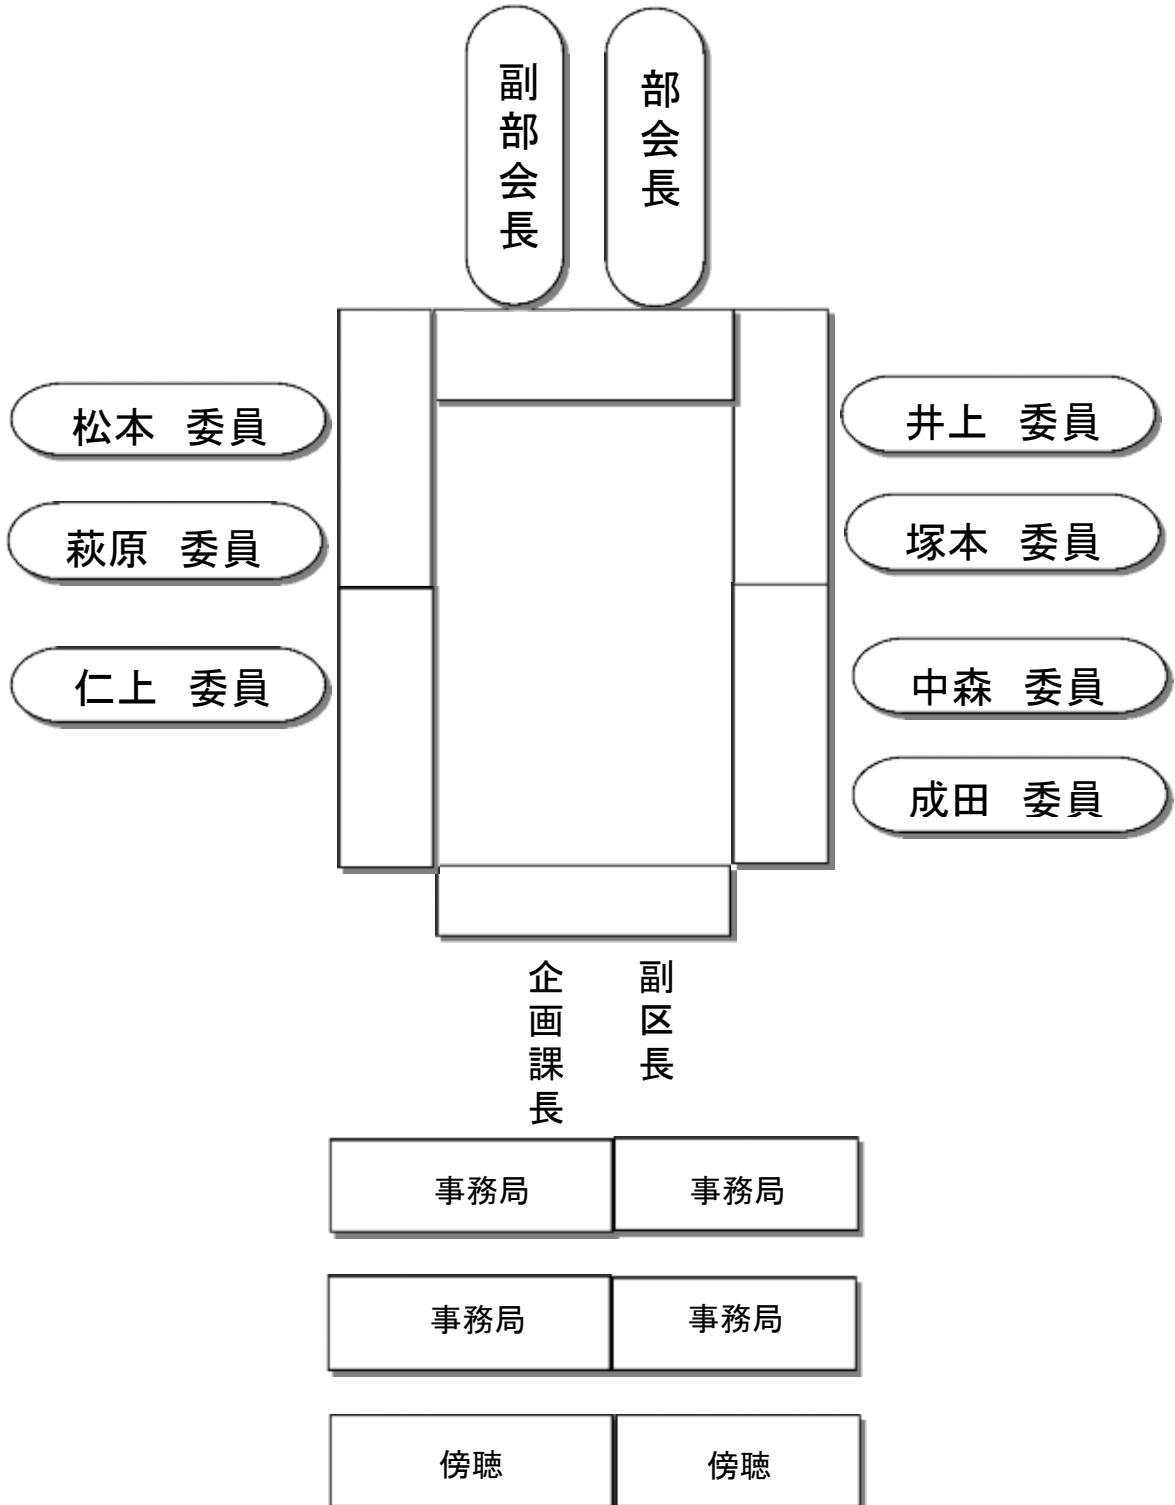

第1回中原区区民会議課題調査部会 席次表

中原区役所5階505会議室

◀ 出入口

受付