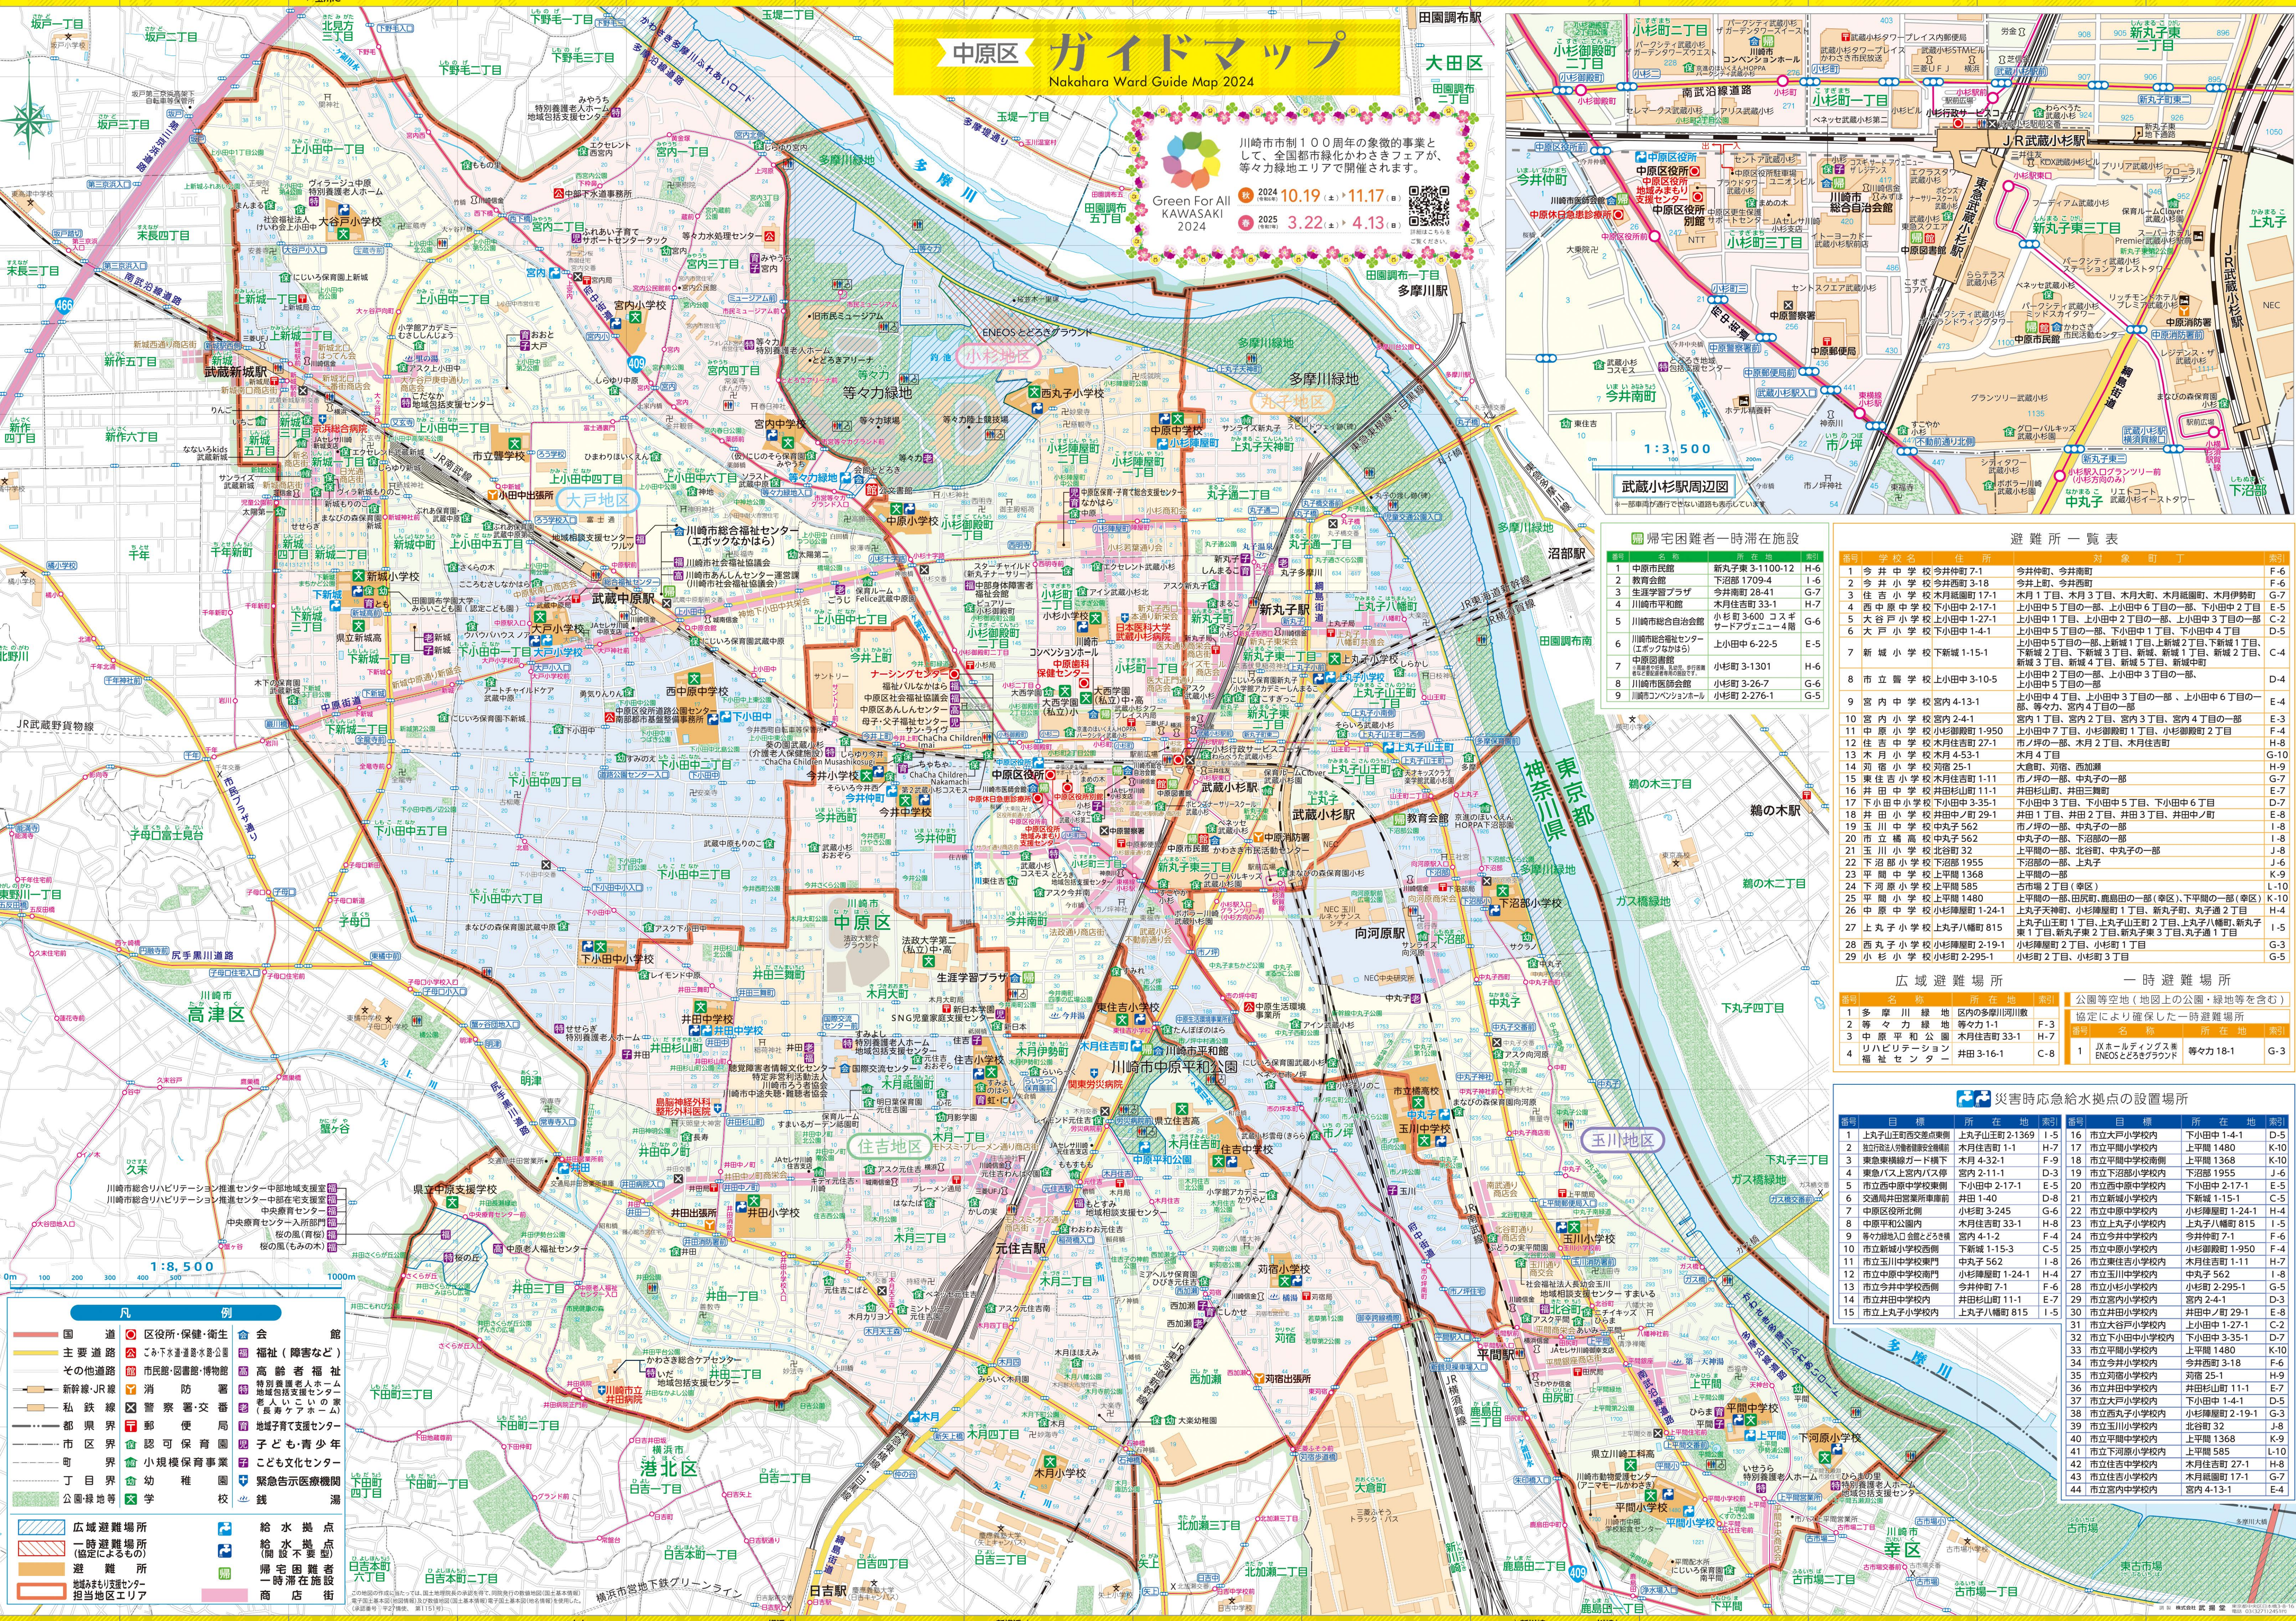

中原区 ガイドマップ

Nakahara Ward Guide Map 2024

川崎市市制100周年の象徴的事業として、全国都市緑化かわさきフェアが、等々力緑地エリアで開催されます。

Green For All KAWASAKI 2024

2024 10.19 (土)・11.17 (日)

2025 3.22 (土)・4.13 (日)

帰宅困難者一時滞在施設

番号	名称	所在地	床面積
1	中原市民館	新丸子東3-1100-12	H-6
2	教育会館	下沼部 1709-4	I-6
3	生涯学習プラザ	今井南町 28-41	G-7
4	川崎市市民館	木月住吉町 33-1	H-7
5	川崎市総合自治会館	小杉町3-600 コスギサードアーク4階	G-6
6	川崎市総合福祉センター(エポックなかほら)	上小田中6-22-5	E-5
7	中原図書館	小杉町3-1301	H-6
8	川崎市市民会館	小杉町3-26-7	G-6
9	川崎コンパニオンホール	小杉町2-276-1	G-5

広域避難場所 一時避難場所

番号	名称	所在地	床面積	公園等空地(地図上の公園・緑地等を含む)
1	多摩川緑地	区内の多摩川(河川)	F-3	協定により確保した一時避難場所
2	等々力緑地	等々力1-1	H-7	
3	中原平和公園	木月住吉町33-1	H-7	
4	リハビリテーション福祉センター	井田3-16-1	C-8	
1	1 株式会社エヌオー	ENEOSとどろきグラウンド	等々力18-1	G-3

凡例

- 国 道
- 主要道路
- その他道路
- 新幹線・JR線
- 私鉄線
- 都 界 界
- 市 区 界
- 町 界
- 丁 目 界
- 公園緑地等
- 給水拠点(開設不要型)
- 避難所
- 帰宅困難者一時滞在施設
- 商店街

川崎市総合福祉センター(エポックなかほら)

川崎市総合福祉センター(エポックなかほら)は、川崎市中原区に位置する複合施設です。ここでは、高齢者福祉、障害者福祉、子育て支援など、多岐にわたるサービスを提供しています。

川崎市市民館

川崎市市民館は、川崎市市民の集いの場として、市民活動の支援や市民サービスの提供を行っています。市民活動センターとして、市民の声を聴き、市民の力を結集し、川崎市の発展に貢献しています。

川崎市市民会館

川崎市市民会館は、川崎市市民の集いの場として、市民活動の支援や市民サービスの提供を行っています。市民活動センターとして、市民の声を聴き、市民の力を結集し、川崎市の発展に貢献しています。

川崎市市民会館

川崎市市民会館は、川崎市市民の集いの場として、市民活動の支援や市民サービスの提供を行っています。市民活動センターとして、市民の声を聴き、市民の力を結集し、川崎市の発展に貢献しています。

川崎市市民会館

川崎市市民会館は、川崎市市民の集いの場として、市民活動の支援や市民サービスの提供を行っています。市民活動センターとして、市民の声を聴き、市民の力を結集し、川崎市の発展に貢献しています。