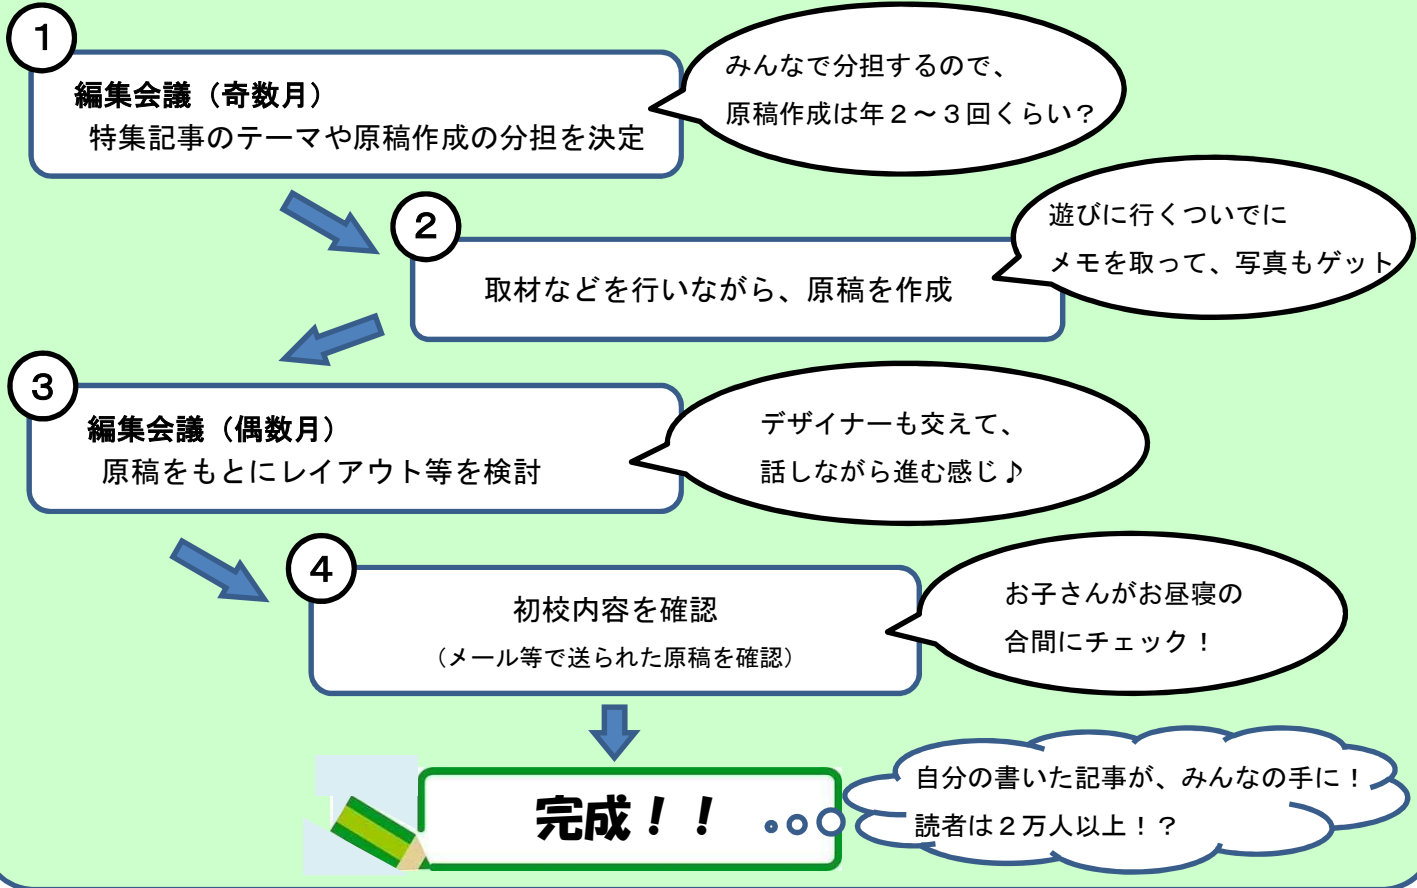

「このゆびと～まれ！」ができるまで

「編集会議」ってどんな感じ？ なんか難しそう…

編集会議に参加する方の多くは子育て中のママさん、パパさん。皆さんで子育ての話をしなが
ら、「自分も知りたいな！」という情報を盛り込んで、誌面をつくっています。

「このゆびと～まれ！」って、どのくらい読まれているの？

区内130か所以上で毎号9,400部を配布、ホームページからも見るすることができます。
創刊から12年、区内の子育て情報誌として、多くの方に親しまれています。