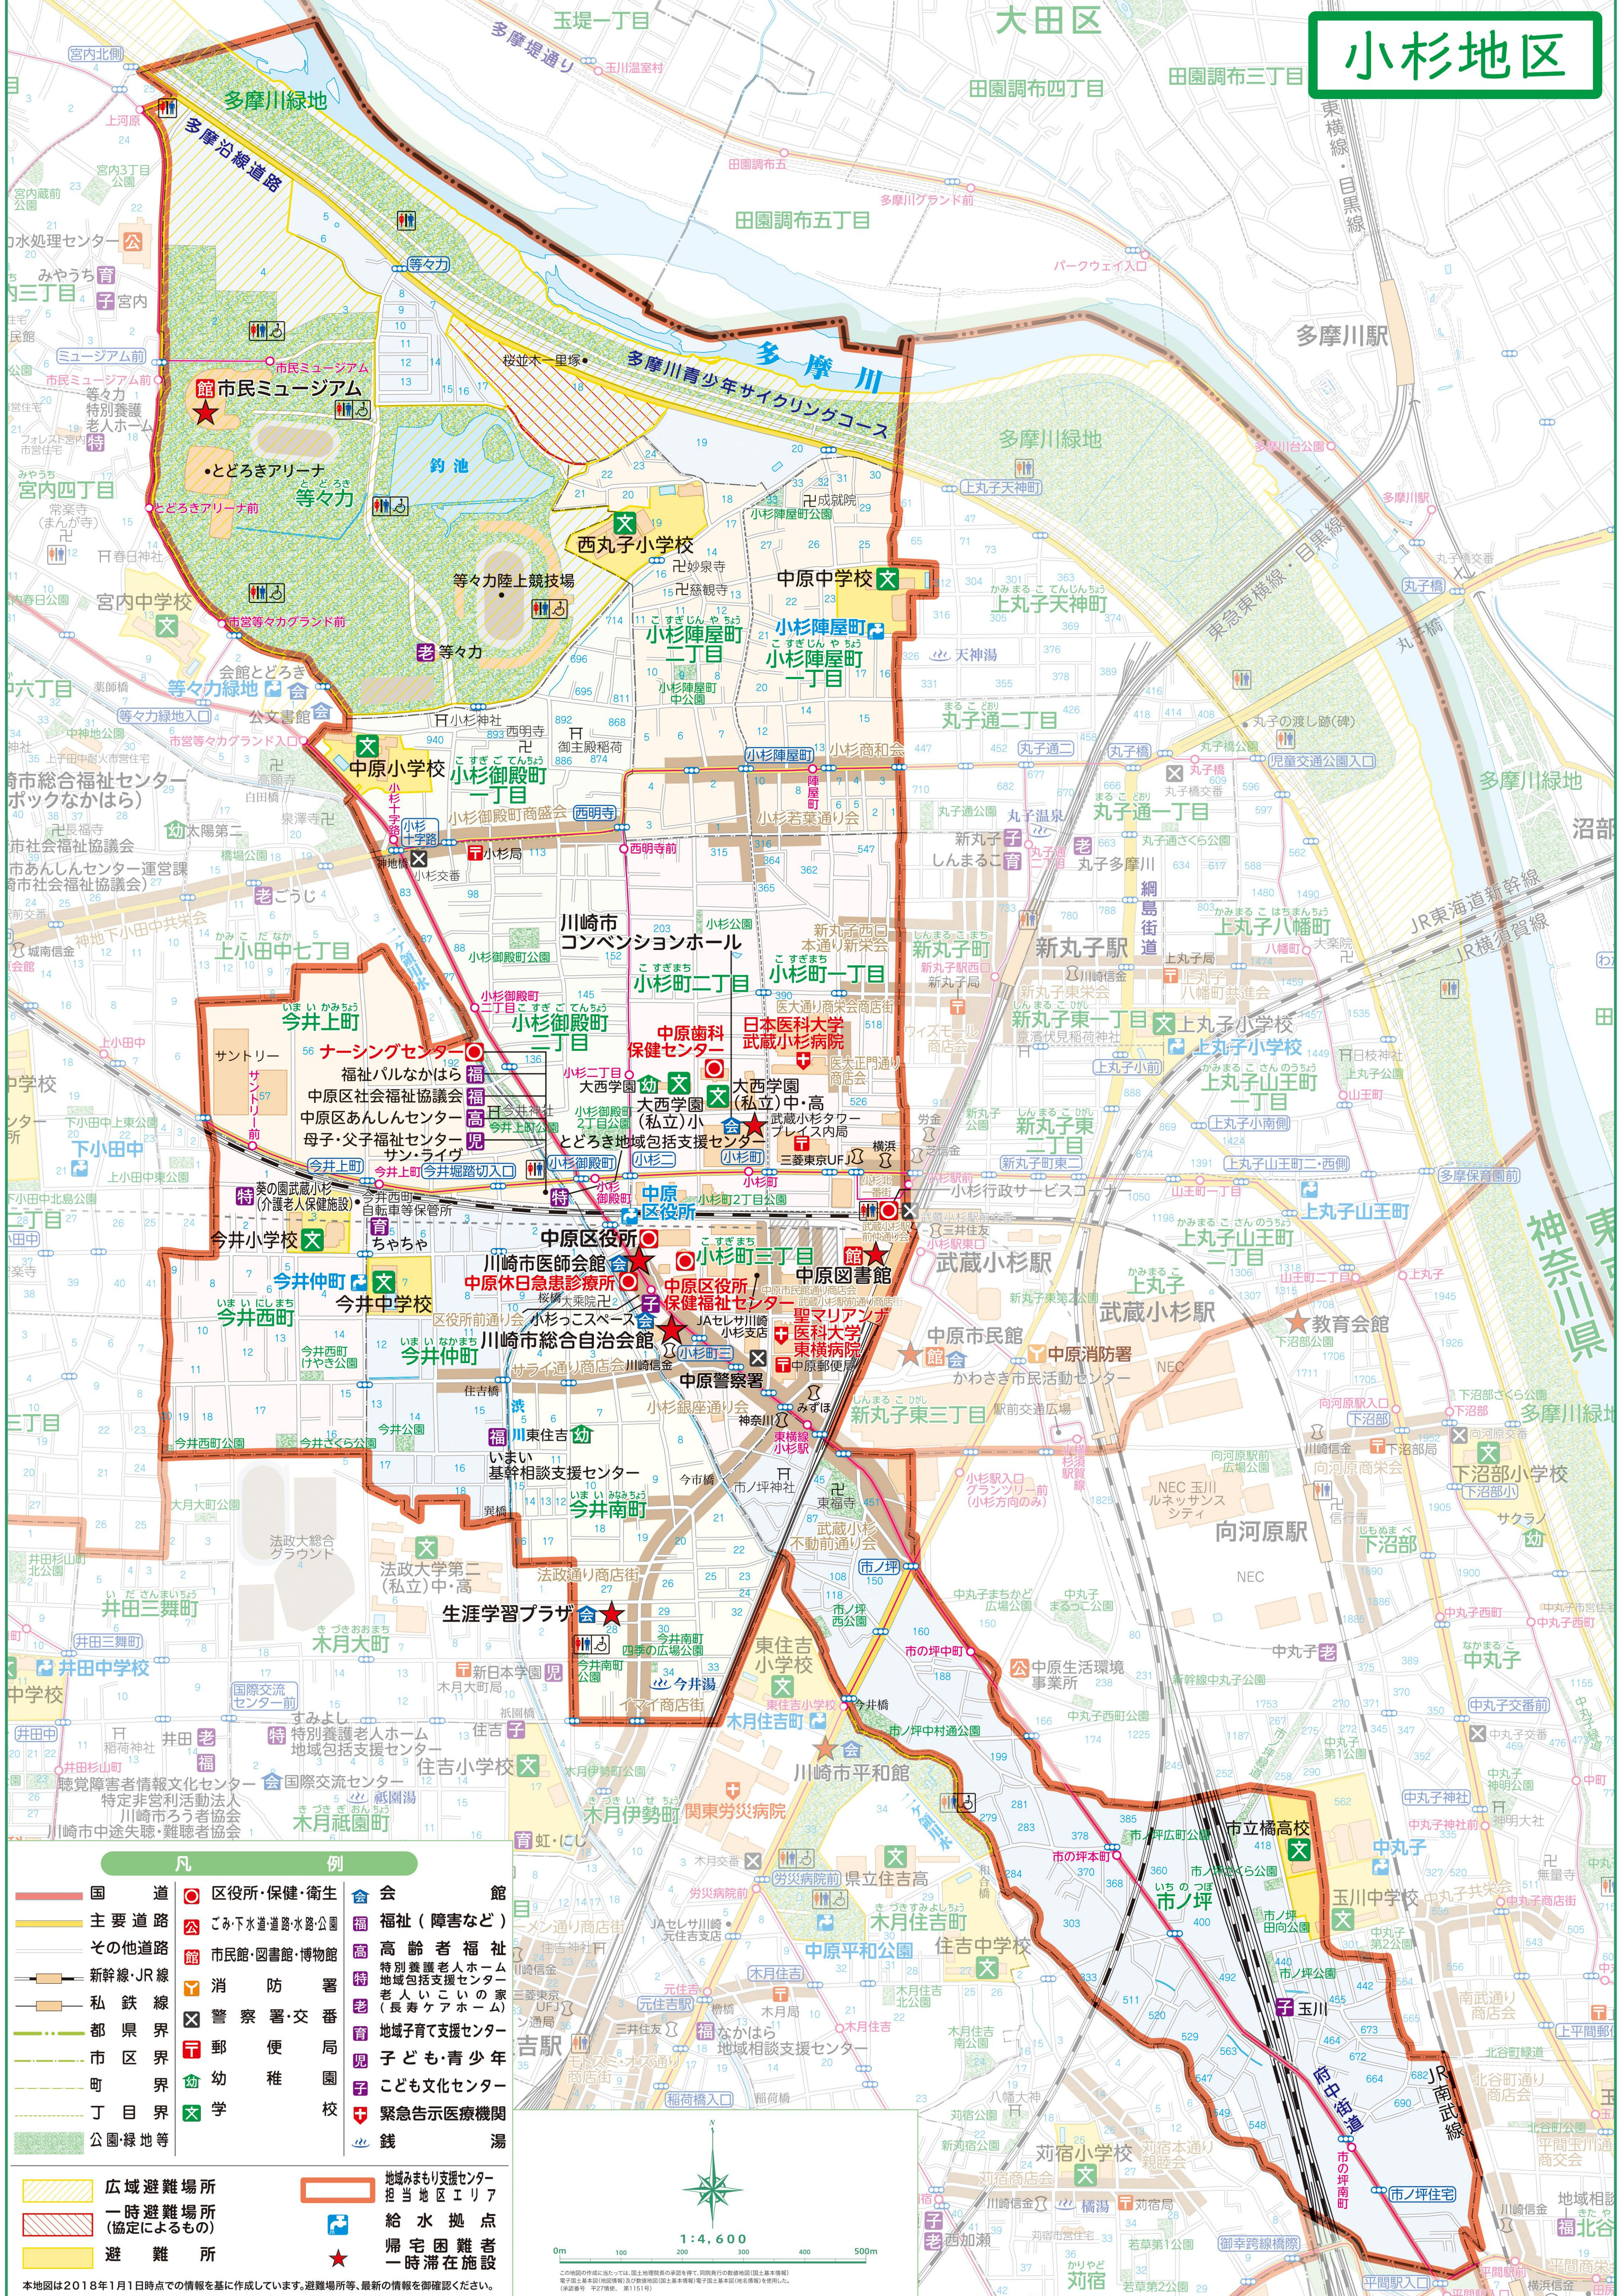

小杉地区

- | | | | |
|---------|-------------|---|------------------|
| 国 | 区役所・保健・衛生 | 会 | 館 |
| 主要道路 | こみ下水道・水路公園 | 福 | 福祉(障害など) |
| その他道路 | 市民館・図書館・博物館 | 高 | 高齢者福祉 |
| 新幹線・JR線 | 消防署 | 特 | 特別養護老人ホーム |
| 私鉄線 | 警察署・交番 | 老 | 老人いこいの家(長寿ケアホーム) |
| 都県界 | 郵便局 | 育 | 地域子育て支援センター |
| 市区界 | 幼稚園 | 子 | 子ども・青少年 |
| 町界 | 学 | こ | ども文化センター |
| 丁目界 | 学 | 緊 | 緊急告示医療機関 |
| 公園・緑地等 | 銭 | 湯 | |
-
- | | |
|---------------------|------------------------|
| 広域避難場所 | 地域まもり支援センター
担当地区エリア |
| 一時避難場所
(協定によるもの) | 給水拠点 |
| 避難所 | 帰宅困難者
一時滞在施設 |

本地図は2018年1月1日時点での情報を基に作成しています。避難場所等、最新の情報を御確認ください。