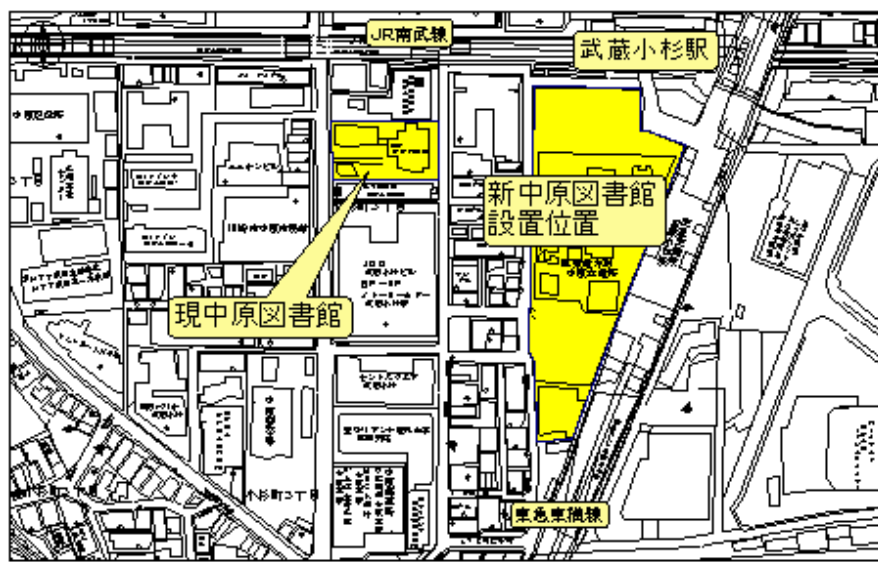

新中原図書館の整備概要について

1. 中原図書館について

現在小杉町 3 丁目に設置している中原図書館については、小杉駅周辺地区の拠点整備にあわせ、武蔵小杉駅南口地区西街区において再整備を進めており、平成 24 年度に移転・開館する予定です。

2. 施設の位置（地図）

3. 施設の概要

構造・規模	鉄骨鉄筋コンクリート造・鉄筋コンクリート造 地上39階建て地下3階建てビル、5・6階	
延床面積	約 4,500㎡	
開館予定	平成 24 年度末	
蔵書数	一般開架	90,000～110,000冊
	児童・ヤングアダルト	30,000～ 45,000冊
	閉架（自動書庫）	280,000～300,000冊
	合計	400,000～455,000冊
閲覧席数	200～240席	