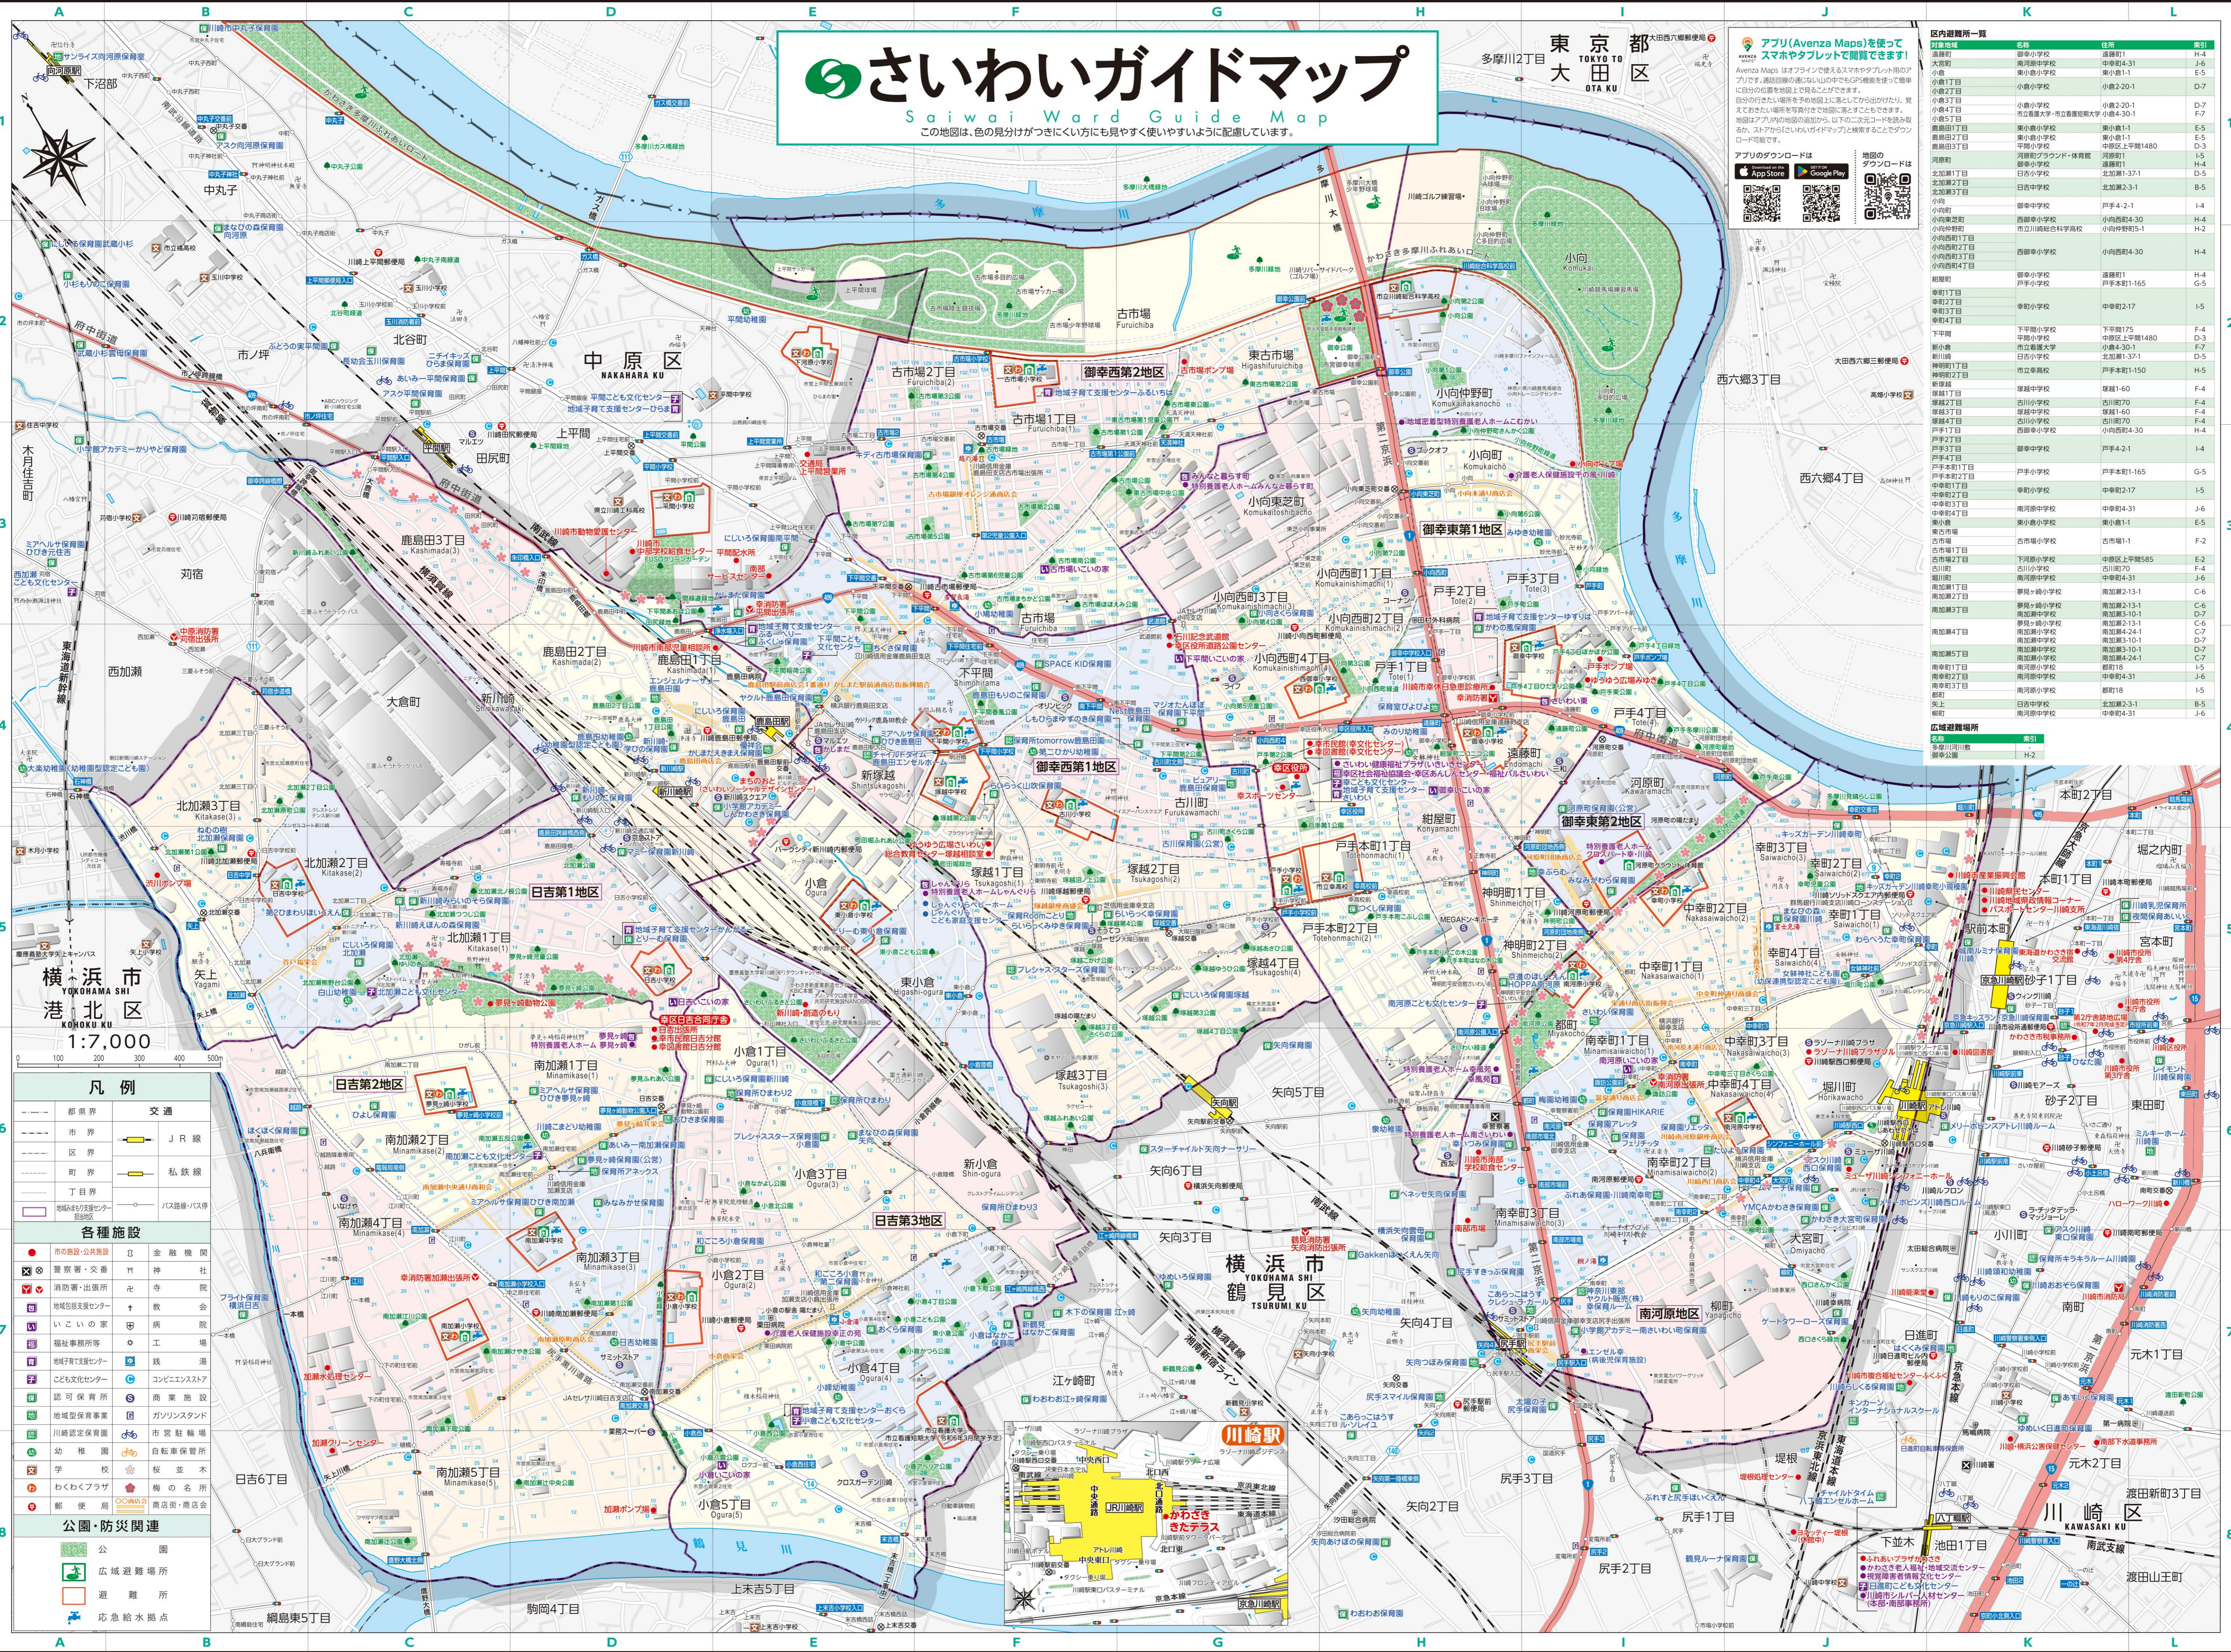

さいわいガイドマップ

Saiwai Ward Guide Map

この地図は、色、見分けがつきにくい方にも見やすく使いやすいように配慮しています。

東京都
東大区
TOKYO TO
OTA KU

アプリ(Avenza Maps)を使って
スマホやタブレットで閲覧できます!

Avenza Maps はオンラインで使えるスマホやタブレット用のアプリです。通信回線の無い山の中でもGPS機能を使って簡単に自分の位置を把握し地図を見ることが出来ます。
自分の位置を把握する機能をONにすると、自分の位置を把握し、見たい場所を写真付きで地図に落とすことも出来ます。
地図はアプリ内の地図の範囲から、以下の二次元データを組み合わせて、スマホから美しいガイドマップと検索することが可能でダウンロード可能です。

アプリのダウンロードは
Google Play
App Store

地図のダウンロードは
Google Play
App Store

凡例

--- 都県界
--- 市界
--- 区界
--- 町界
--- 丁目界

交通
JR線
私鉄線
バス路線(バス停)

各種施設

- 市役所・公共施設
- 警察署・交番
- 消防署・出張所
- 地域包括支援センター
- いこいの家
- 福祉事務所等
- 子育て支援センター
- こども文化センター
- 認可保育所
- 地域型保育事業
- 川崎認定保育園
- 幼稚園
- 小学校
- わくわくプラザ
- 郵便局

公園・防災関連

- 公園
- 広域避難場所
- 避難所
- 応急給水拠点