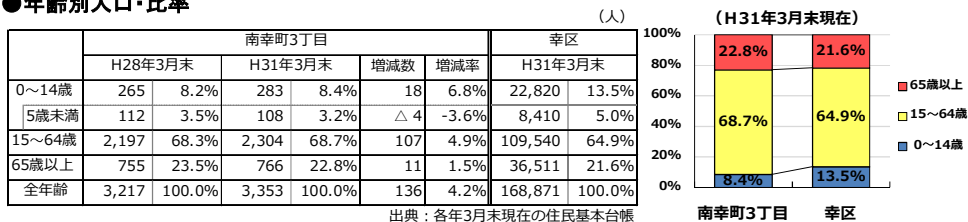

【南幸町3丁目東町内会（南幸町3丁目）】

■地域の特徴

【年齢別人口・比率】

- ・全体の人口は、3年前と比較し、4.2ポイント増加しており、全年齢で増加している。
- ・年齢別人口・比率では、年少人口(0～14歳)の増加率が高くなっており、3年前と比較し6.8ポイント増加している。
- ・幸区全体と比較すると、年少人口の割合が低く、生産年齢人口(15～64歳)の割合が高い。

■データ

●年齢別人口・比率

●土地利用状況

	南幸町3丁目	幸区全体	市全体	
住宅用地分類構成比〔%〕	戸建て住宅用地※	58.8%	49.9%	55.7%
	集合住宅用地※	41.2%	50.1%	44.3%
木造率〔%〕	39.0%	42.3%	42.0%	
幅員4m未満道路延長率〔%〕	33.2%	20.7%	19.2%	

H27年度都市計画基礎調査より作成

※店舗・作業所等との併用含む

■地域活動拠点

●高齢者活動拠点

	活動グループ名	内容	場所	問合せ先
★1	幸風苑包括介護予防の集い	椅子に座ってできる体操、茶和会	特別養護老人ホーム 南さいわい	幸風苑地域包括支援センター 電話556-4355