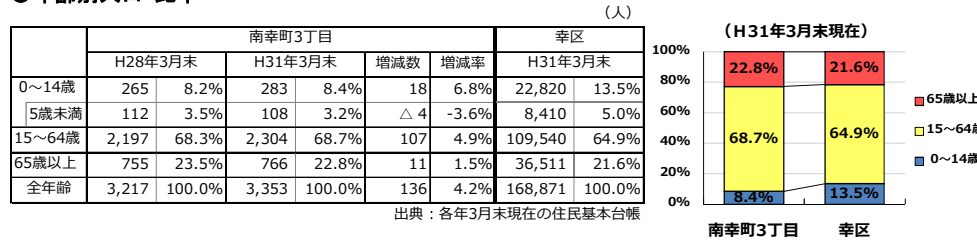

【南幸町3丁目南町内会（南幸町3丁目）】

■地域の特徴

【年齢別人口・比率】

- ・全体の人口は、3年前と比較し、4.2ポイント増加しており、全年齢で増加している。
- ・年齢別人口・比率では、年少人口(0～14歳)の増加率が高くなっており、3年前と比較し6.8ポイント増加している。
- ・幸区全体と比較すると、年少人口の割合が低く、生産年齢人口(15～64歳)の割合が高い。

■データ

●年齢別人口・比率

●土地利用状況

		南幸町3丁目	幸区全体	市全体
住宅用地分類構成比〔%〕	戸建て住宅用地※	58.8%	49.9%	55.7%
	集合住宅用地※	41.2%	50.1%	44.3%
木造率〔%〕		39.0%	42.3%	42.0%
幅員4m未満道路延長率〔%〕		33.2%	20.7%	19.2%

H27年度都市計画基礎調査より作成

※店舗・作業所等との併用含む

■地域活動拠点

●子育て活動拠点

	活動グループ名	内容	場所	問合せ先
★1	赤ちゃん銭湯でコンニチワ	0歳～3歳までの親子を対象にした銭湯での子育て支援	桐乃湯	幸区役所地域ケア推進担当 電話556-6643