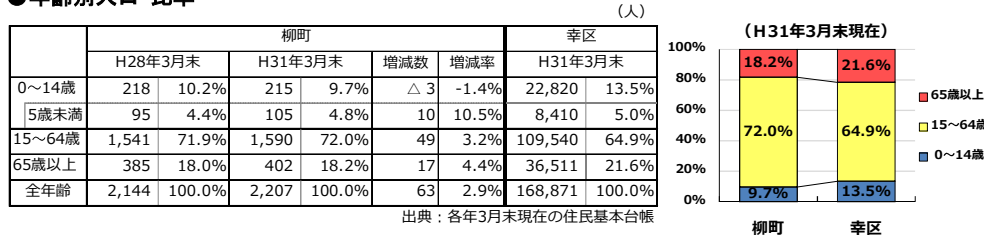

【柳町自治会（柳町）】

■地域の特徴

【年齢別人口・比率】

- ・全体の人口は、3年前から2.9ポイント増加。
- ・年齢別人口・比率では、3年前と比較し、年少人口（0～14歳）以外では増加している。
- ・幸区全体と比較すると、生産年齢人口（15～64歳）の割合が高く、年少人口及び高齢者人口（65歳以上）の割合が低くなっている。

【その他】

- ・幸区ご近所支え愛事業・発展部会

■データ（柳町）

●年齢別人口・比率

●土地利用状況

	柳町	幸区全体	市全体	
住宅用地分類構成比 [%]	戸建て住宅用地※	45.5%	49.9%	55.7%
	集合住宅用地※	54.5%	50.1%	44.3%
木造率 [%]	21.1%	42.3%	42.0%	
幅員4m未満道路延長率 [%]	21.0%	20.7%	19.2%	

H27年度都市計画基礎調査より作成

※店舗・作業所等との併用含む

■地域活動拠点

●子育て活動拠点

	活動グループ名	内容	場所	問合せ先
★1	柳町母親クラブ	子育て交流の場	柳町自治会館	幸区社会福祉協議会 電話556-5500