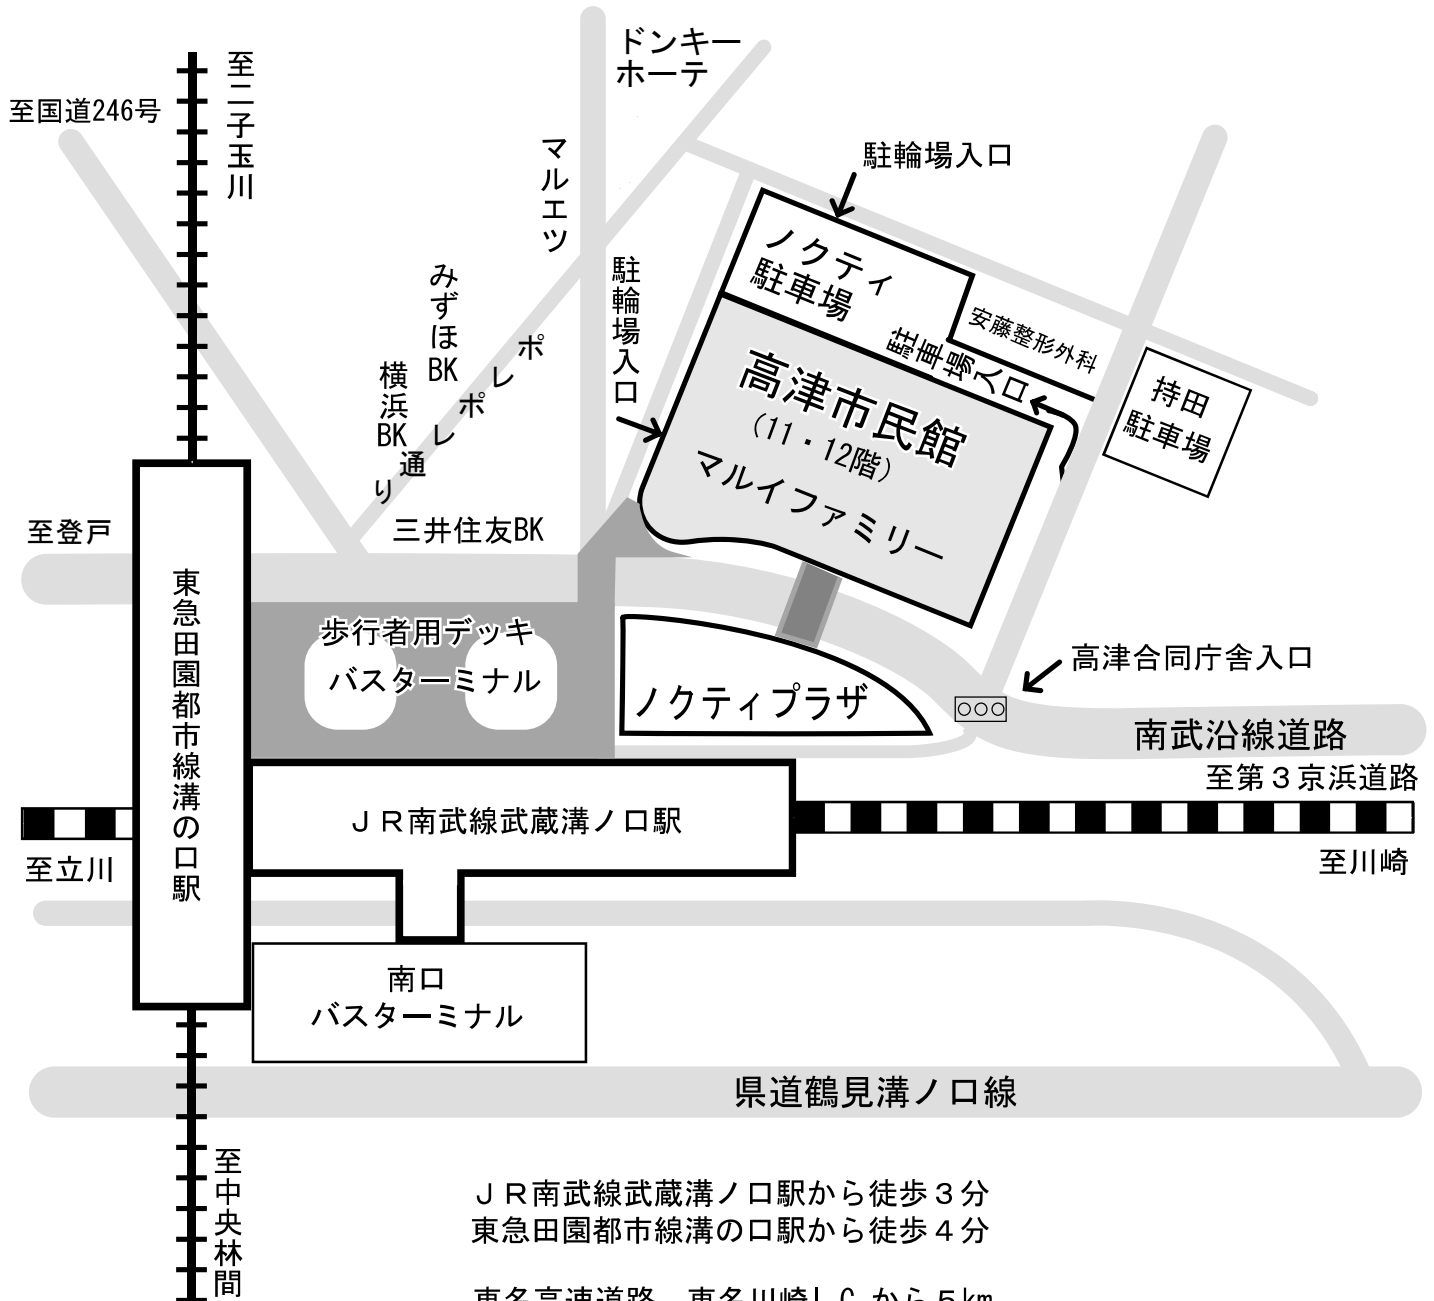

高津市民館案内図

〒213-0001 川崎市高津区溝口1-4-1
マルイファミリー 11・12階
TEL 044-814-7603

JR南武線武蔵溝ノ口駅から徒歩3分
東急田園都市線溝の口駅から徒歩4分

東名高速道路 東名川崎I.C.から5km
第3京浜道路 京浜川崎I.C.から2km

電車でお越しの方は、歩行者用デッキからエレベーターをご利用ください。

駐車場（駐輪場）は有料です。（高さ制限2.1m）

土曜・日曜・祝日は周辺道路が大変混み合います。できるだけ公共交通機関をご利用ください。