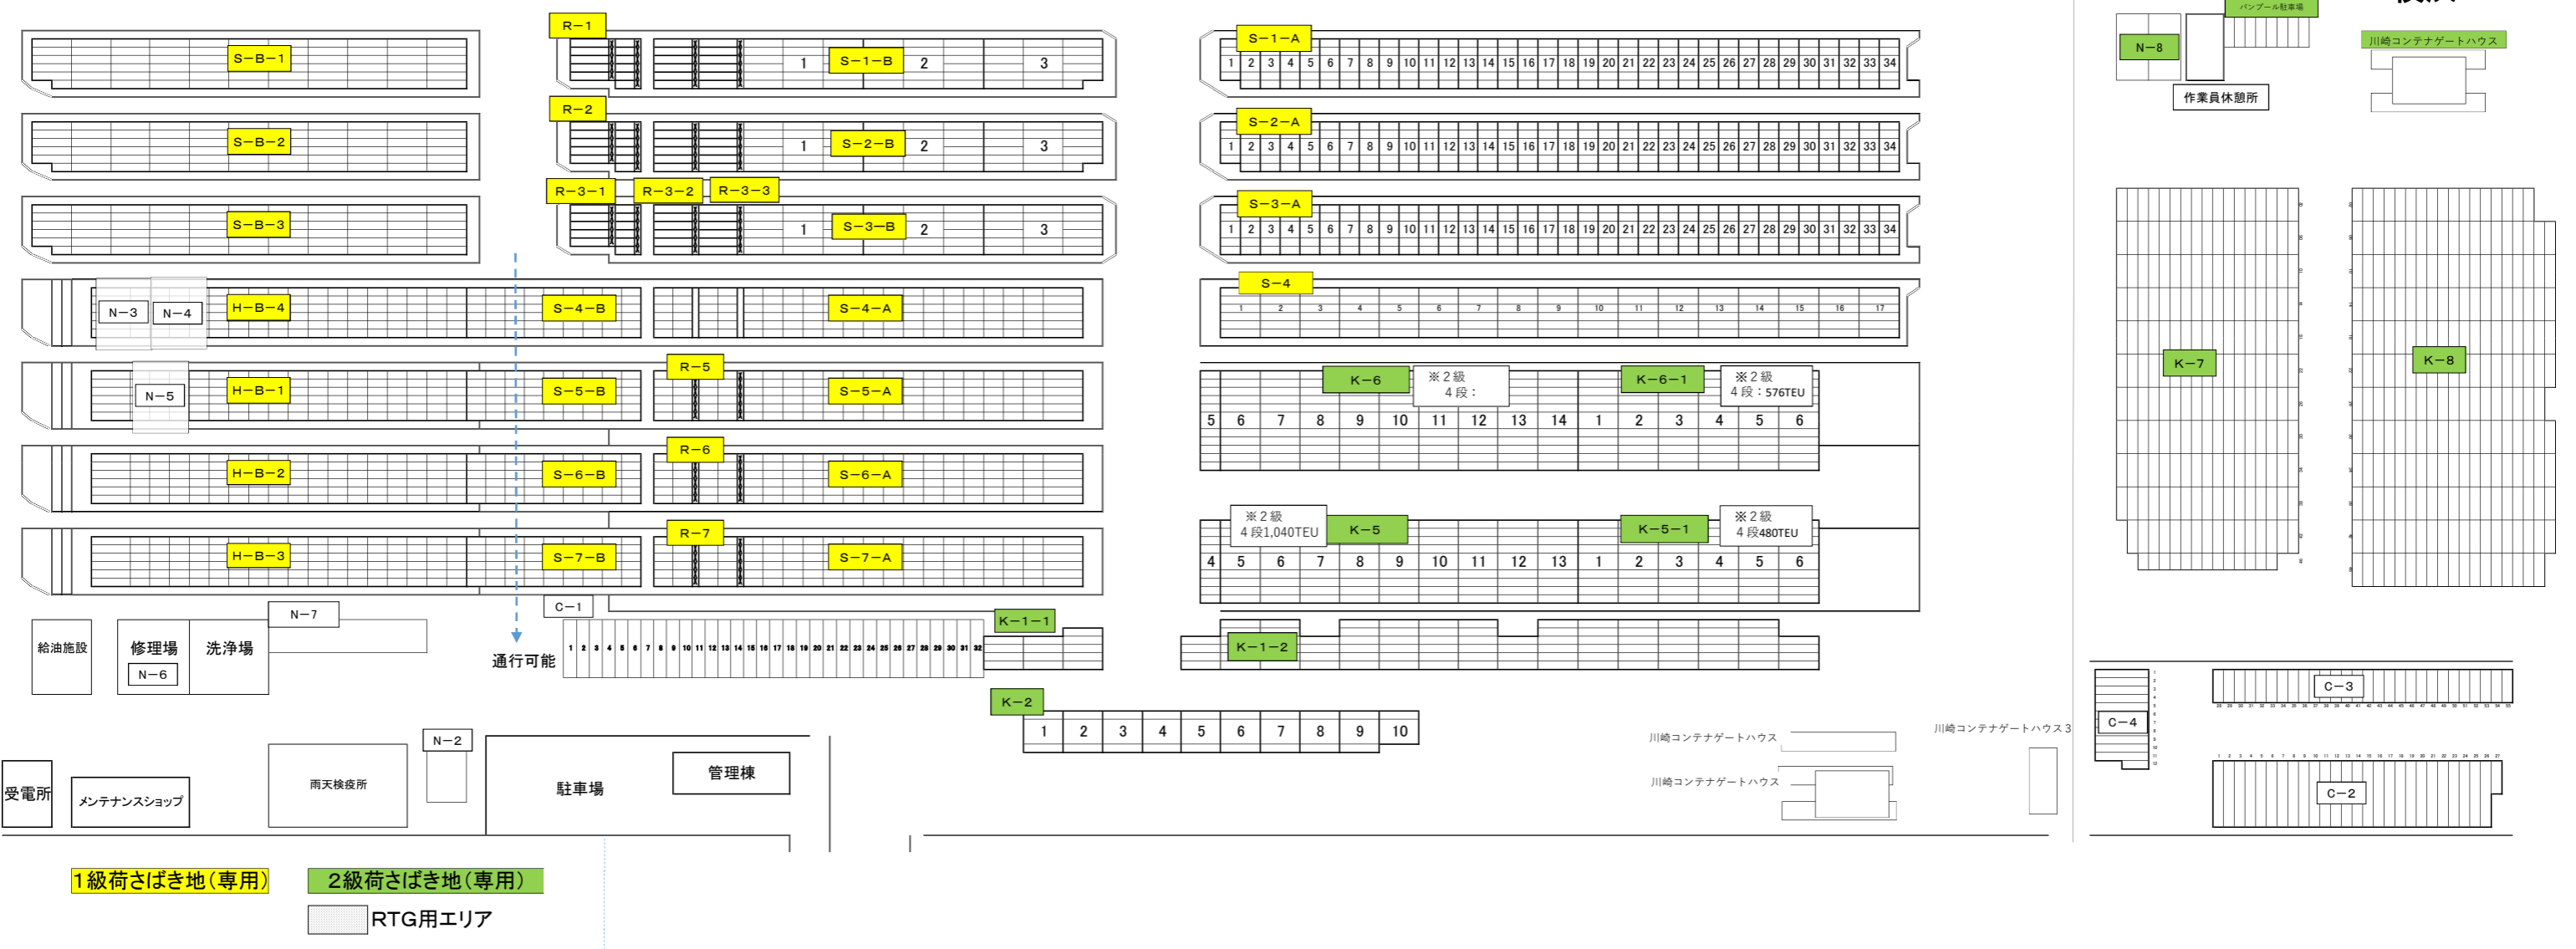

川崎港コンテナターミナル荷さばき地 平面図

エプロン

←東京

マリンハウス

横浜→

1級荷さばき地(専用)

2級荷さばき地(専用)

RTG用エリア

川崎コンテナゲートハウス

川崎コンテナゲートハウス3

川崎コンテナゲートハウス