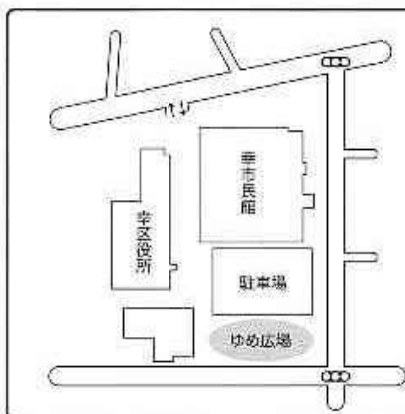

未来へ広がれ！

動物にも最幸なまち かわさき

イベント案内

(タイムスケジュール)