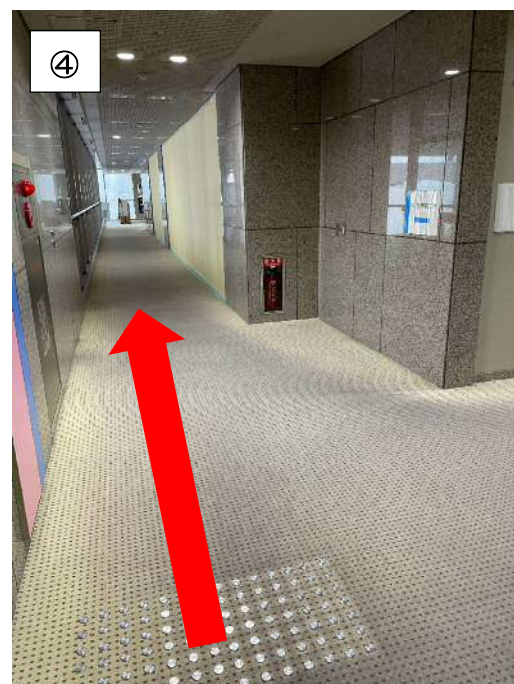

市役所通り側の入り口からかわさき情報プラザへの行き方  
(エレベーターを使う場合)

①写真の入り口からお入りください。

②正面に受付が見えます。  
道なりに沿ってお進みください。

③一番手前にあるエレベーター7号機  
で二階へお越してください。

④そのまま直進していただくと、かわ  
さき情報プラザがあります。

市役所通り側の入り口からかわさき情報プラザへの行き方  
(非常用階段 A を使う場合)

①写真の入り口からお入りください。

②正面に受付が見えます。  
道なりに沿ってお進みください。

③非常用階段 A で二階へお越しください。

④階段を出て左手に進むと、かわさき情報プラザがあります。