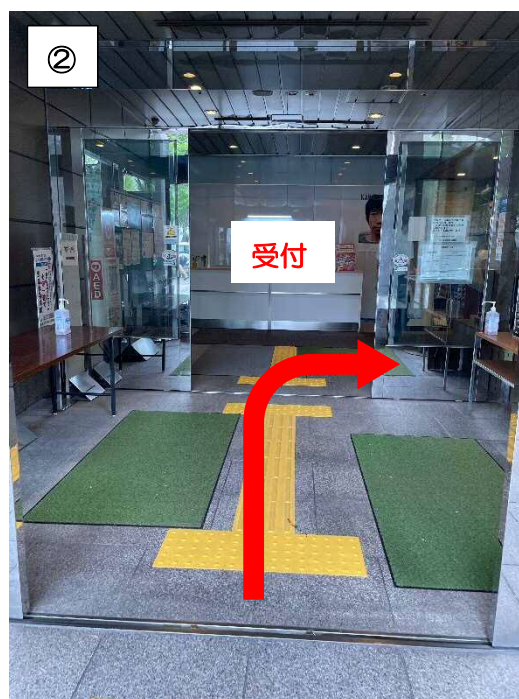

市役所通り側の入り口からかわさき情報プラザへの行き方  
(エレベーターを使う場合)

①写真の入り口からお入りください。

②正面に受付が見えます。  
道なりに沿ってお進みください。

③一番手前にあるエレベーター7号機  
で二階へお越してください。

④そのまま直進していただくと、かわ  
さき情報プラザがあります。

市役所通り側の入り口からかわさき情報プラザへの行き方  
(非常用階段 A を使う場合)

①写真の入り口からお入りください。

②正面に受付が見えます。  
道なりに沿ってお進みください。

③非常用階段 A で二階へお越しください。

④階段を出て左手に進むと、かわさき情報プラザがあります。