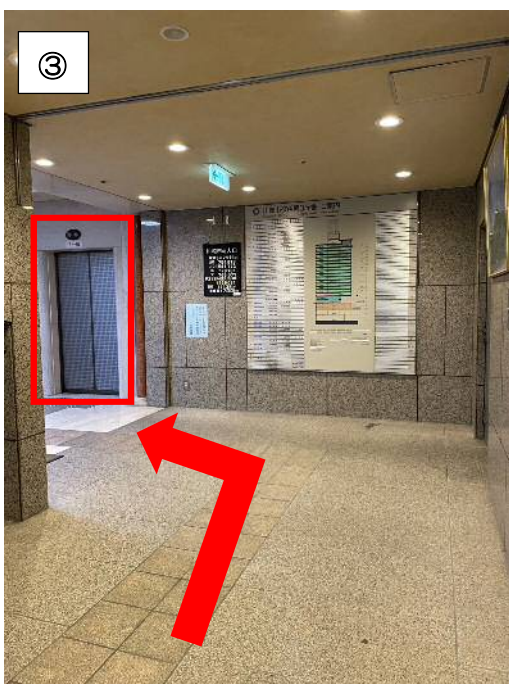

市役所通り側の入り口からかわさき情報プラザへの行き方  
(エレベーターを使う場合)

①写真の入り口からお入りください。

②正面に受付が見えます。  
道なりに沿ってお進みください。

③一番手前にあるエレベーター7号機  
で二階へお越してください。

④そのまま直進していただくと、かわ  
さき情報プラザがあります。

市役所通り側の入り口からかわさき情報プラザへの行き方  
(非常用階段 A を使う場合)

①写真の入り口からお入りください。

②正面に受付が見えます。  
道なりに沿ってお進みください。

③非常用階段 A で二階へお越しください。

④階段を出て左手に進むと、かわさき情報プラザがあります。