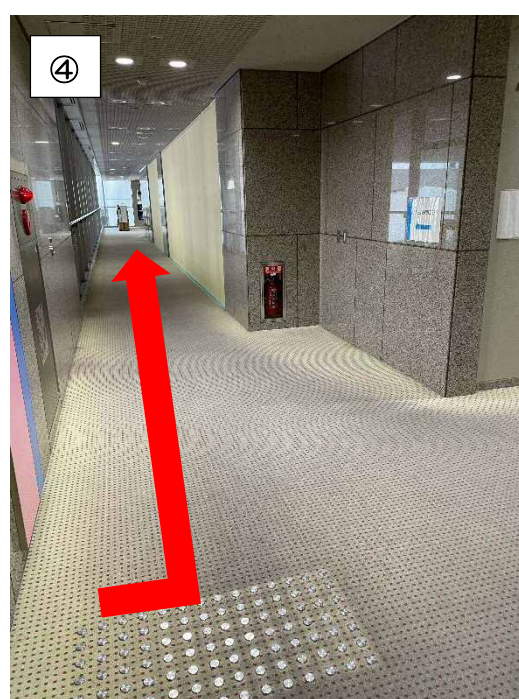

市役所通り側の入り口からかわさき情報プラザへの行き方  
(エレベーターを使う場合)

①写真の入り口からお入りください。

②正面に受付が見えます。  
道なりに沿ってお進みください。

③一番手前にあるエレベーター7号機  
で二階へお越してください。

④そのまま直進していただくと、かわ  
さき情報プラザがあります。

市役所通り側の入り口からかわさき情報プラザへの行き方  
(非常用階段 A を使う場合)

①写真の入り口からお入りください。

②正面に受付が見えます。  
道なりに沿ってお進みください。

③非常用階段 A で二階へお越しください。

④階段を出て左手に進むと、かわさき情報プラザがあります。